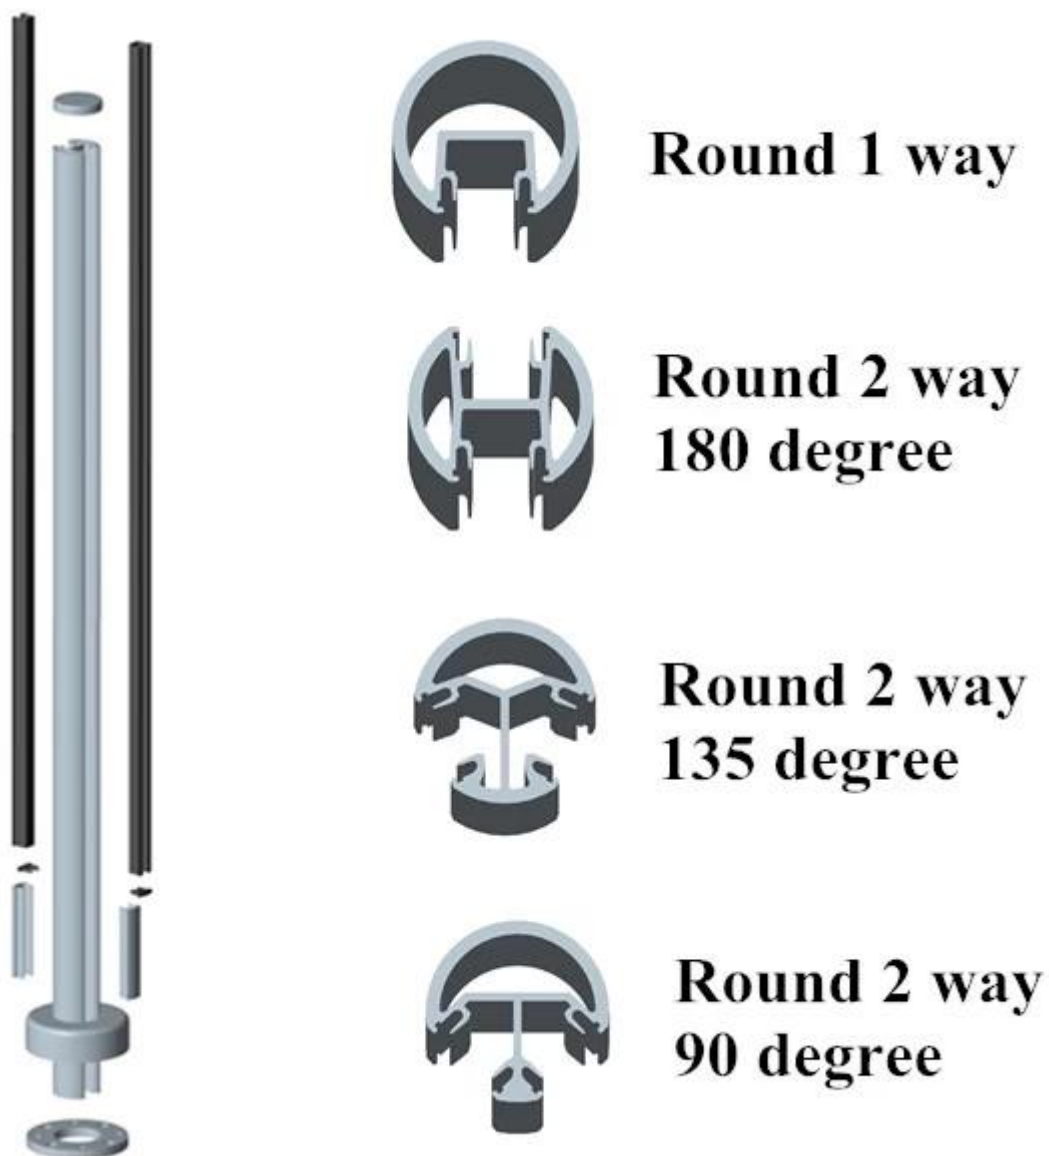

Toepassing: indoor / outdoor balkon balustrade, trapleuning, terras design enz

voordelen van aluminium glazen balustrade post:

- geen gat nodig op glas
- eenvoudig te installeren
- gemakkelijk te reinigen
- elegant uit te kijken
- stabiele en kosteneffectieve
- geen MOQ beperking
- sample beschikbaar voor orde
- tekenen available
- ervaren ingenieur ontwerp reling voor u

Hieronder staan de foto van onze aluminium galss reling post voor uw beter begrip

**Square 1 way**

**Square 2 way  
180 degree**

**Square 2 way  
135 degree**

**Square 2 way  
90 degree**