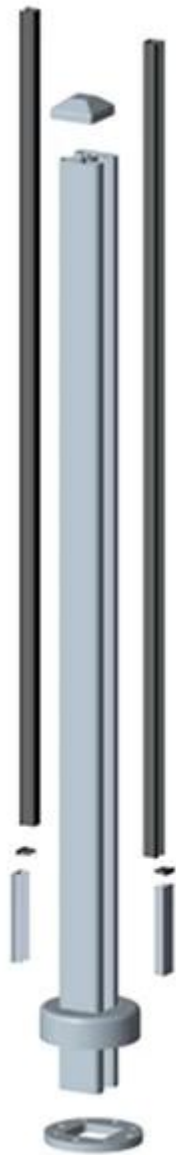

# poedercoating aluminium balkon reling

materiaal: aluminium 6063 T5

finsh: coating, poedercoating

dimensie: door Soort: 50 \* 3mm

Type Sqaure: 50 \* 50 \* 3mm

1265mm hoog of als je per nodigment

verschillende types van de post beschikbaar: één manier post, 2-weg 180 mate

2-weg 90 graden, ronde 2-weg 135 graden

**Round 1 way**

**Round 2 way  
180 degree**

**Round 2 way  
135 degree**

**Round 2 way  
90 degree**

**Square 1 way**

**Square 2 way  
180 degree**

**Square 2 way  
135 degree**

**Square 2 way  
90 degree**

poedercoating aluminium post met verschillende colors