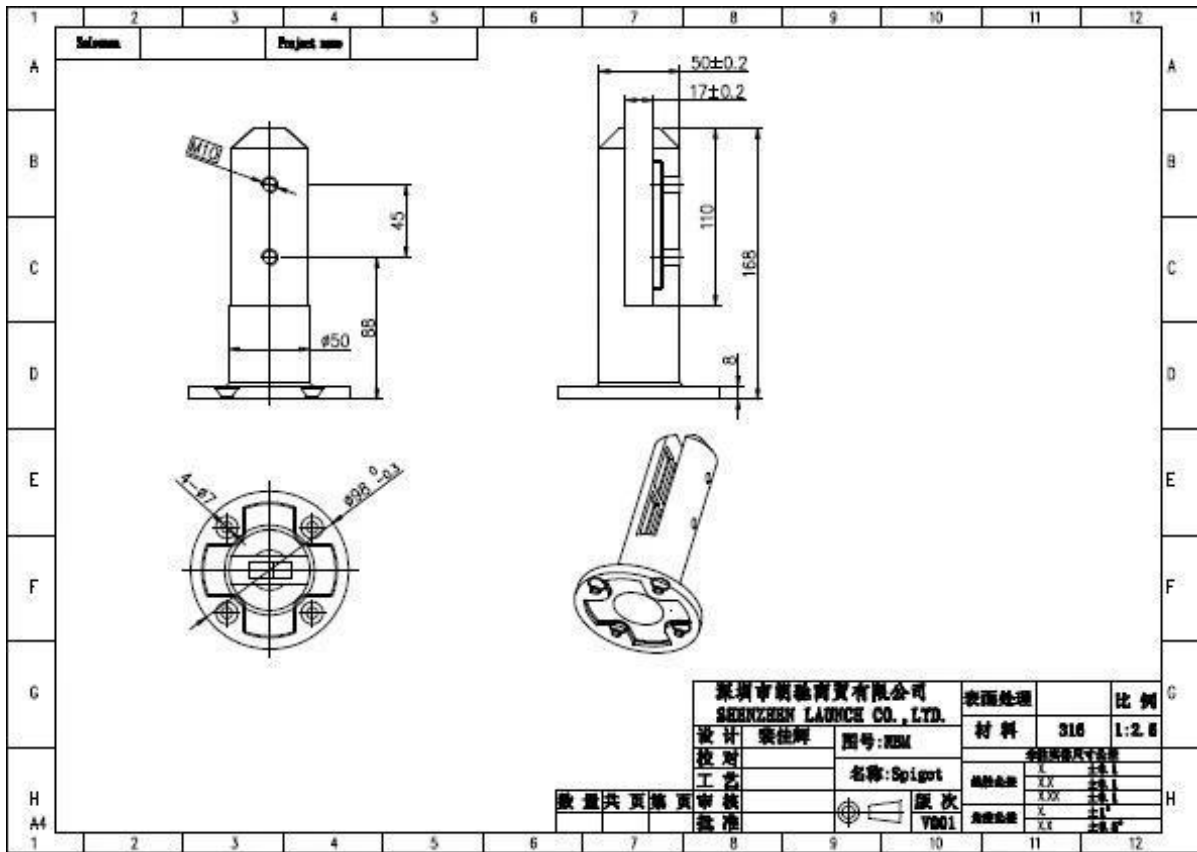

Rond bodemplaat spon voor balkon reling ontwerp of frameless glas zwembad hekwerk

1. model No.RBM australische standaard glas zwembad hek mini bericht round spon specificatie,

1. Materiaal: Roestvrij staal 316 / duplex 2205.
2. Finish: geborsteld of spiegel gepolijst.
3. Voor glasdikte: 10-13.52mm.
4. Model No. RBM: Round bodemplaat spon.

**RBM**

Geborsteld afgewerkt:

Spiegel gepolijst:

Dimension tekening:

2. Project geïnstalleerd voor uw referentie ,

3. Het andere type glas spon & leuning bracket, verwijzen wij u naar:  
[javascript: void \(0\); /\\* 1480040513784 \\*/](javascript: void (0); /* 1480040513784 */)