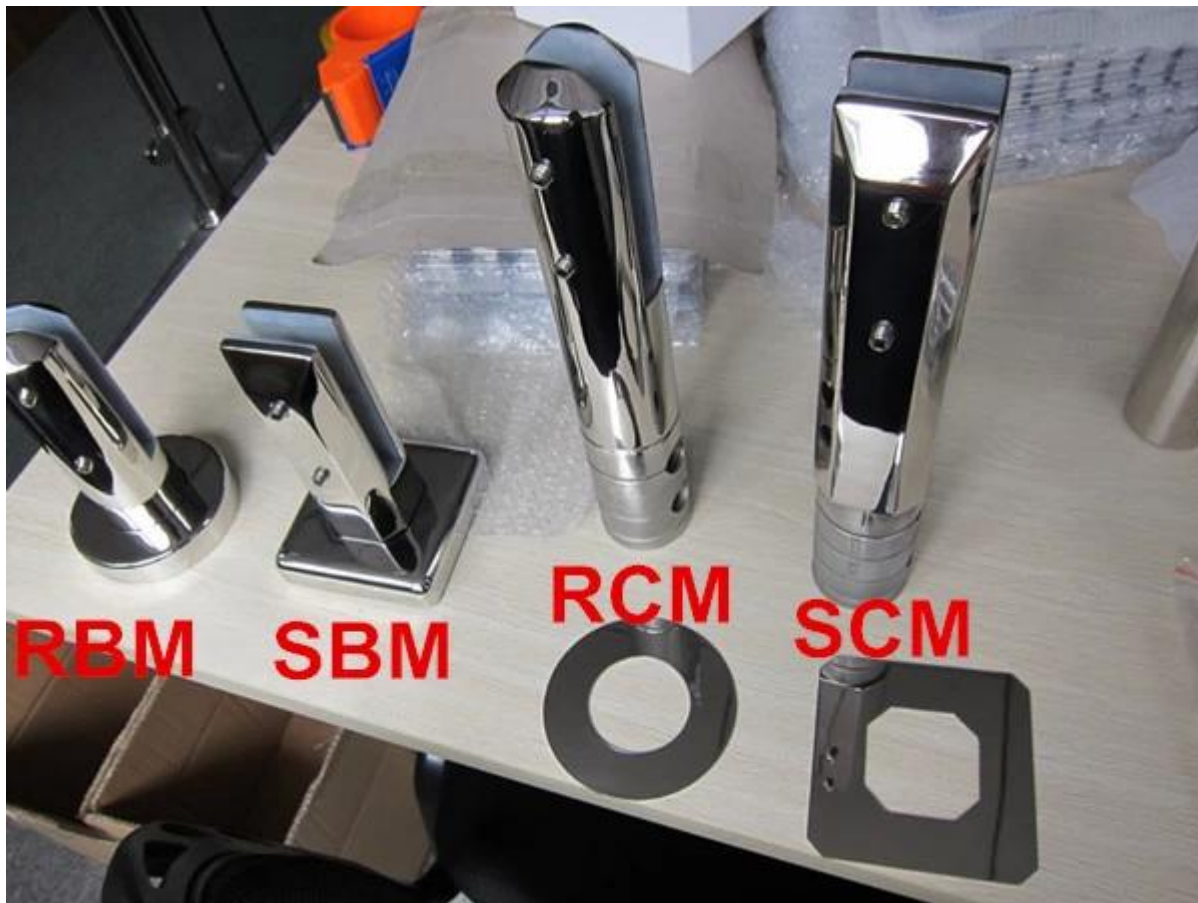

Bedankt voor uw bezoek, Elke belanghebbende, neem dan vrijblijvend contact met mij op:

Joey Lan

Shenzhen Launch Co, Ltd

www.launch-china.com www.launch-china.en.alibaba.com www.chinabalustrade.com

E-mail: sales02@launch-china.cn . Skype: [lanceren-02](https://www.skype.com/user/lanceren-02) .