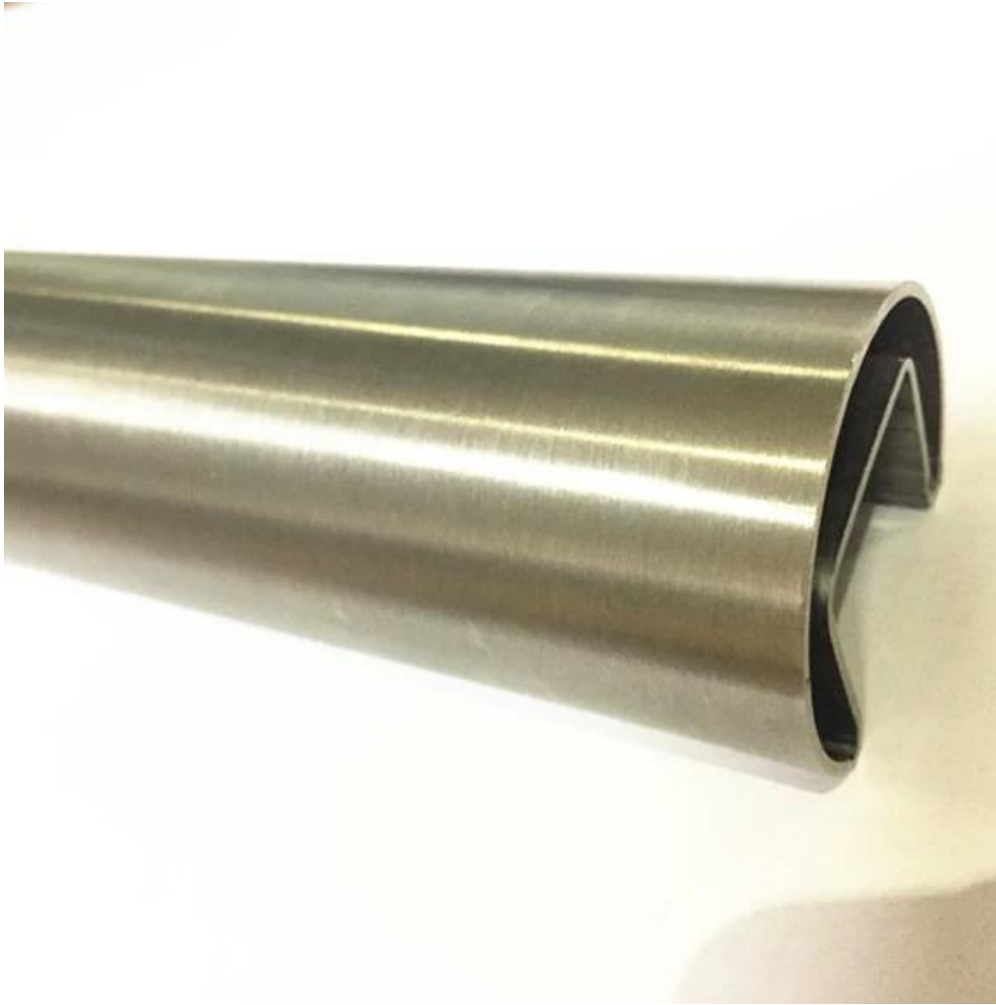

satijnen afwerking ronde 42.4mm groef leuning buizen met 24x24mm groove, voor 15-19mm dikte getemperd glas, 5.8 meter per lengte, gebruikt op balkon \staircase \pool hek glazen balustrades als top leuning.

1. foto's voor satijn afwerking ronde 42.4mm groef leuning buis met 24x24mm groove

**2. de verpakking foto's voorsatijn afwerking ronde 42.4mm groef**  
**leuning**

**buizen met 24x24mm groove**

1 pc in een plastic zak, dan in een kartonnen koker, 100 stuks  
in een stalen kist, voor het gemakkelijk forklifting.