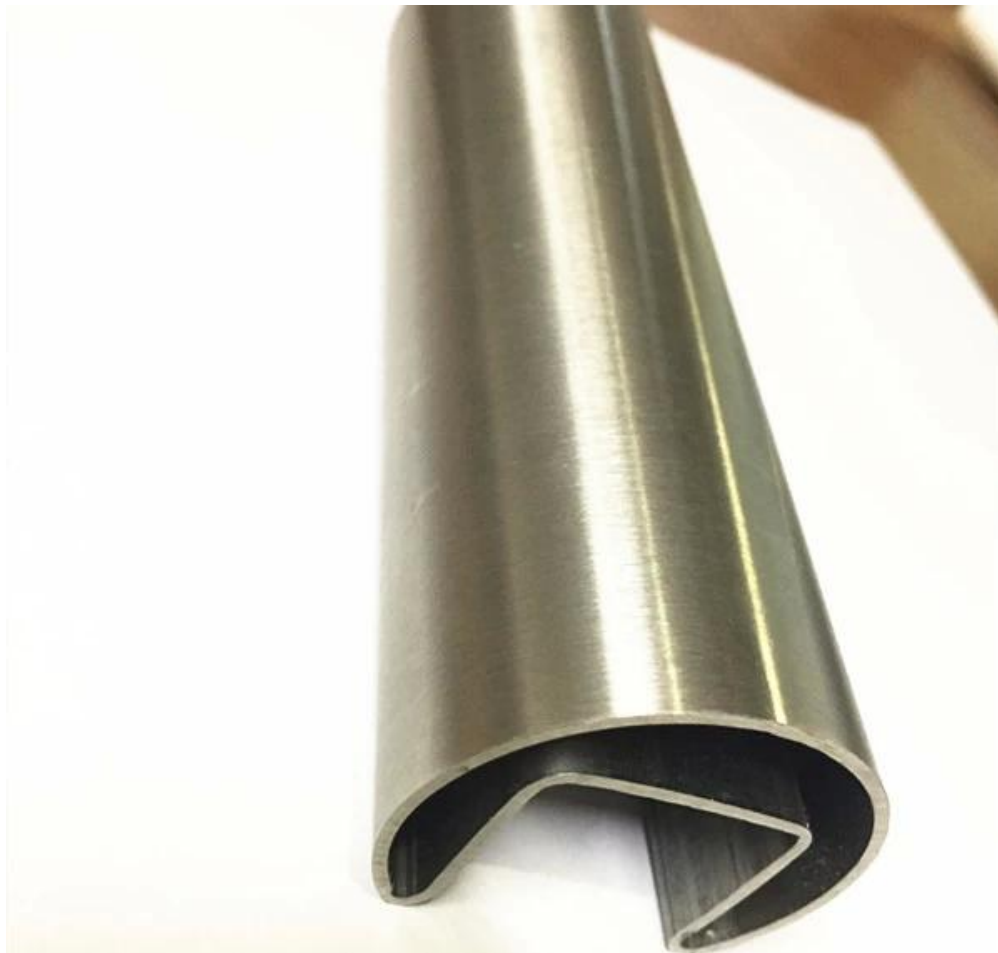

satijnen afwerking ronde 42.4mm groef leuning buizen met 24x24mm groove, voor 15-19mm dikte getemperd glas, 5.8 meter per lengte, gebruikt op balkon \staircase \pool hek glazen balustrades als top leuning.

1. foto's voor satijn afwerking ronde 42.4mm groef leuning buis met 24x24mm groove

**2. de verpakking foto's voorsatijn afwerking ronde 42.4mm groef**  
**leuning**

**buizen met 24x24mm groove**

1 pc in een plastic zak, dan in een kartonnen koker, 100 stuks  
in een stalen kist, voor het gemakkelijk forklifting.