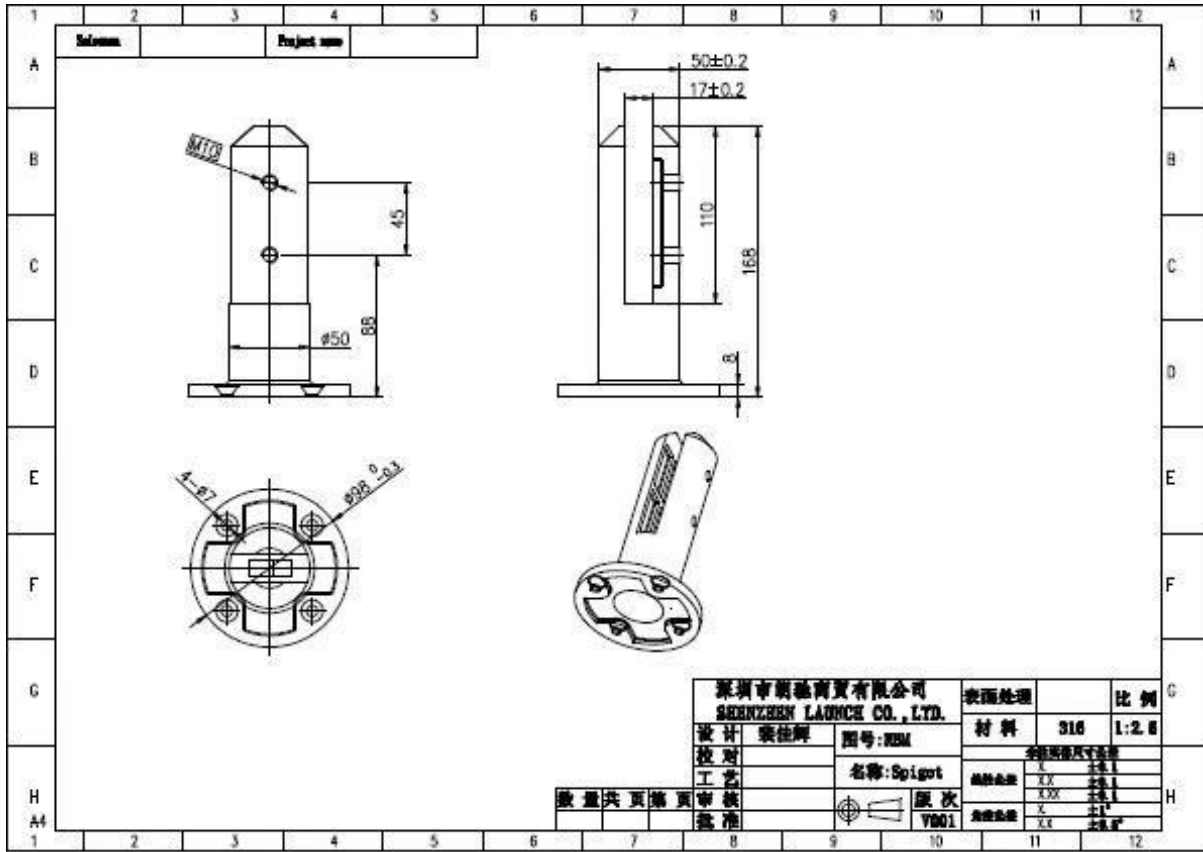

RVS 316, profielloze glazen balustrade mini post, glas zwembad hek spon

1. Glas zwembad hek spon / mini bericht specificatie,

1. Materiaal: Roestvrij staal 316 / duplex 2205.
2. Finish: geborsteld of spiegel gepolijst.
3. Voor glasdikte: 10-13.52mm.
4. Model No. RBM: Round bodemplaat spon.
5. Model No. SBM: Vierkante bodemplaat spon.

**RBM**

**SBM**

Geborsteld afgewerkt:

Spiegel gepolijst:

Dimension tekening:

2. Project geïnstalleerd voor uw referentie ,

3. Glas scharnier & glas klink fittingen, verwijzen wij u naar:

[javascript: void \(0\); /\\* 1480475864056 \\*/](mailto:1480475864056)