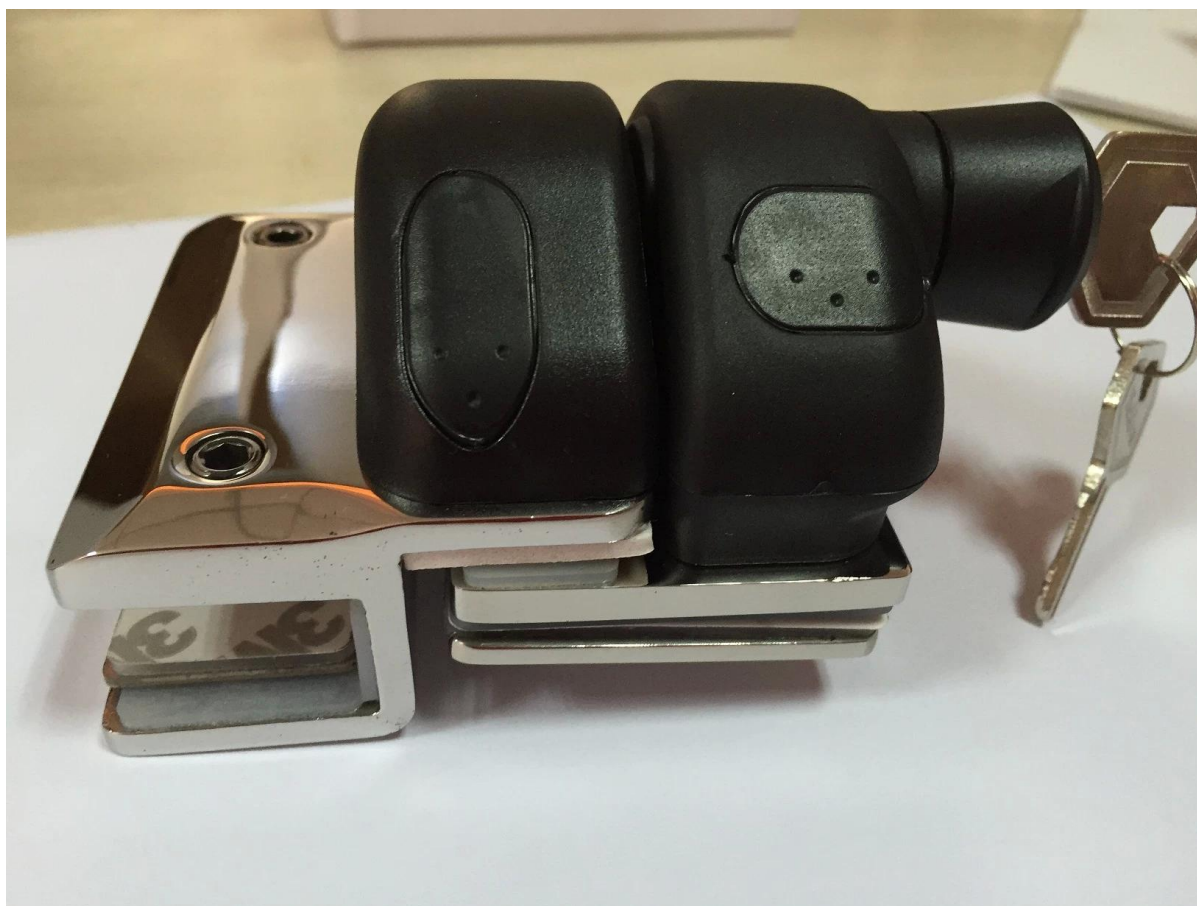

RVS 316, profielloze glazen balustrade mini post, glas zwembad hek spon

1. Glas zwembad hek spon / mini bericht specificatie,

1. Materiaal: Roestvrij staal 316 / duplex 2205.
2. Finish: geborsteld of spiegel gepolijst.
3. Voor glasdikte: 10-13.52mm.
4. Model No. RBM: Round bodemplaat spon.
5. Model No. SBM: Vierkante bodemplaat spon.

**RBM**

**SBM**

Geborsteld afgewerkt:

Spiegel gepolijst:

Dimension tekening:

2. Project geïnstalleerd voor uw referentie ,

3. Glas scharnier & glas klink fittingen, verwijzen wij u naar:

[javascript: void \(0\); /\\* 1480475864056 \\*/](mailto:1480475864056)