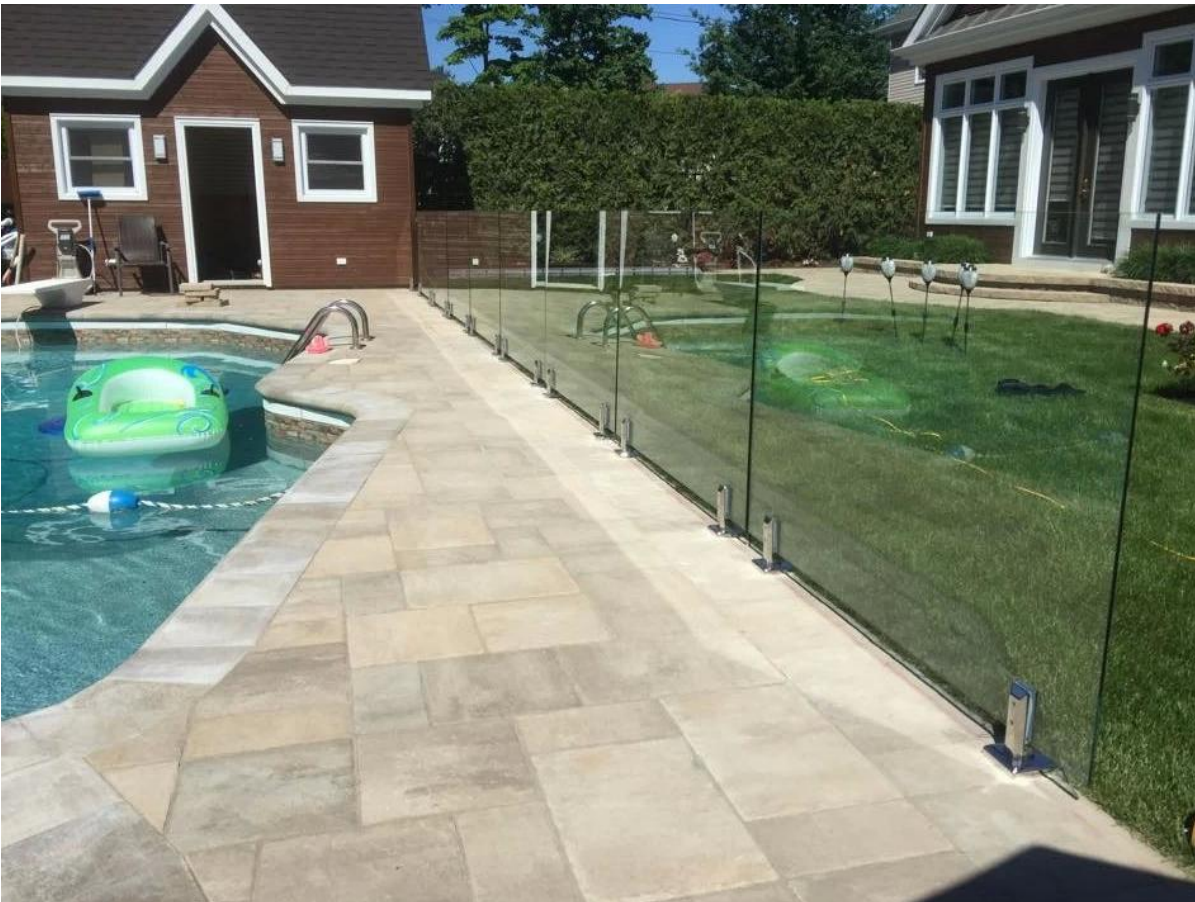

3. Glas scharnier & glas klink fittingen, verwijzen wij u naar:

[javascript: void (0); /* 1480475864056 */](mailto:1480475864056)