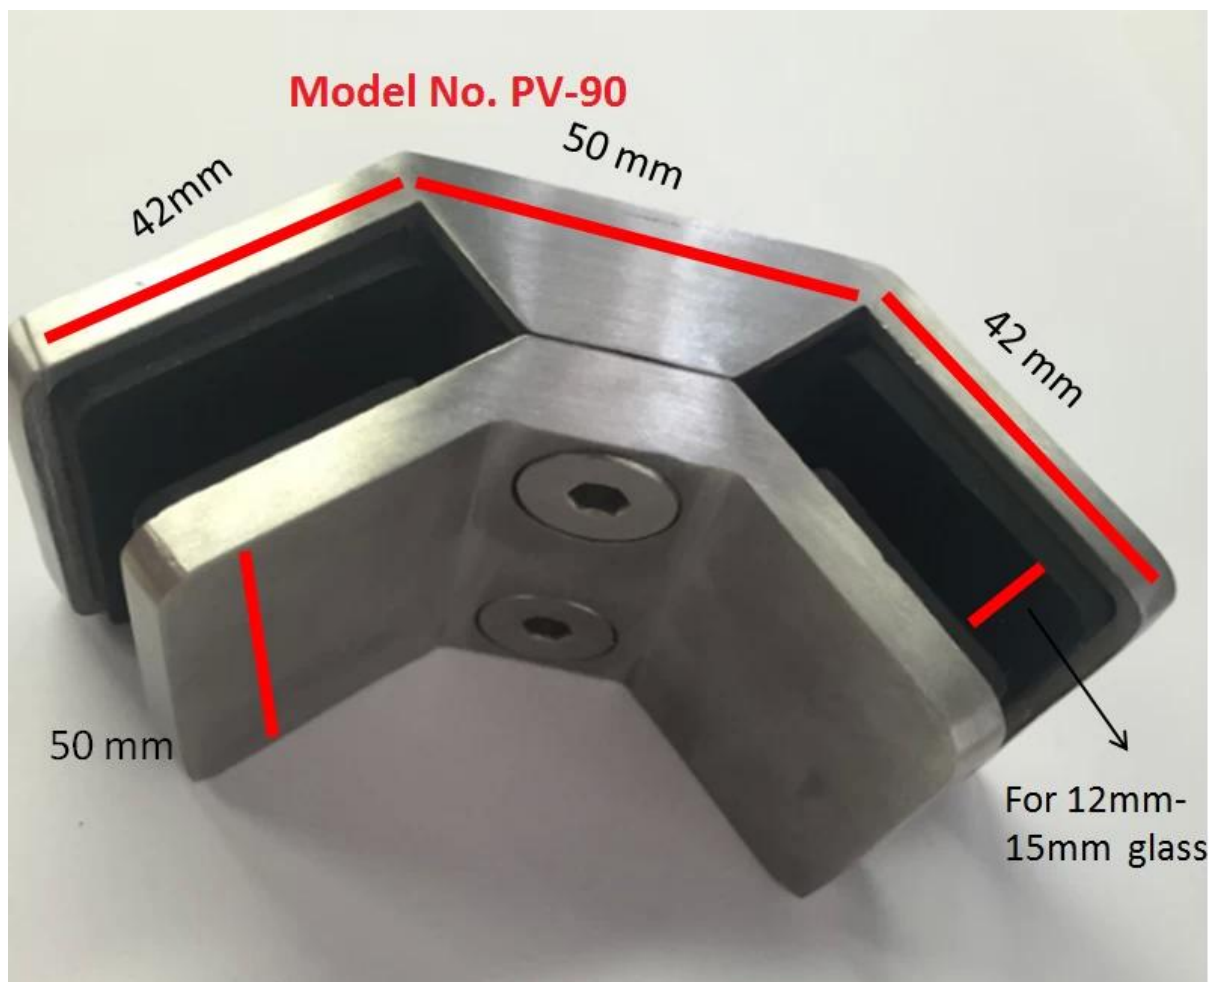

RVS 316 glazen scherm 90 graden hoekglas clips

90 graden hoekglas clips Specificatie:

- Materiaal: roestvrij staal 304/316
- Voor glasdikte: 8-12mm (CB-90), 12-15mm (PV-90)
- Afwerking: gesatineerd of glanzend gepolijst
- Modelnummer: PV-90, CB-90
- Geen gaten op glazen paneel
- Functie: Versterking van de stabiliteit van de glazen afrasteringsconstructie

1. Modelnr. PV-90 90 graden hoekglasclips:

Project geïnstalleerd met die PV-90 glasklem:

Voor middelste glazen klem van 180 graden **Modelnr. BC- 80 x 35** ook beschikbaar :

BC-80*35

2. Modelnr. CB-90 90 graden hoekglasclips::