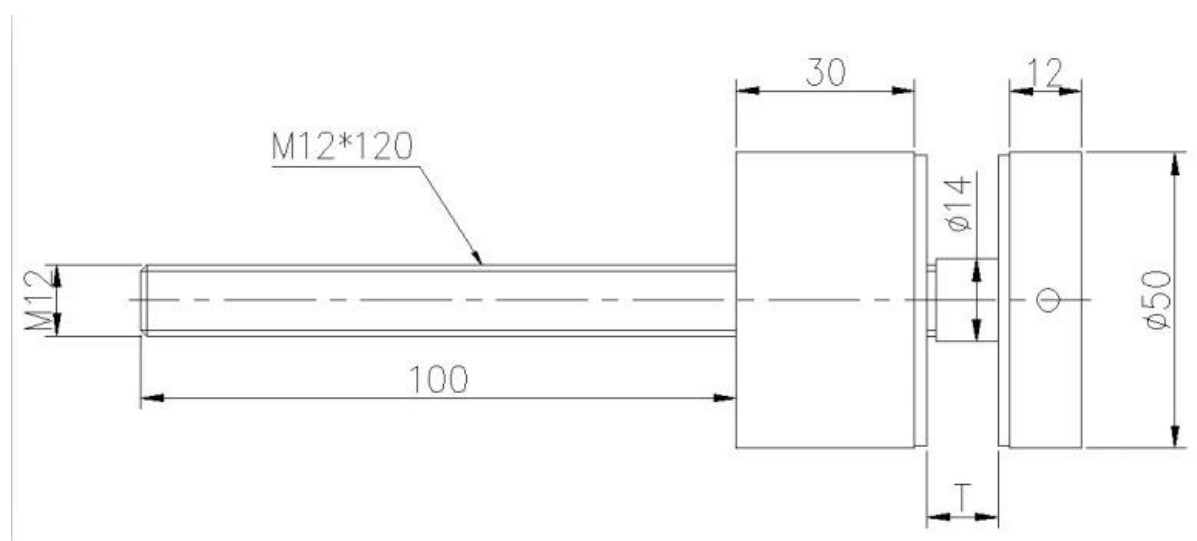

RVS 316 glazen reling afstandhouders voor frame-loze glazen balustrade aangebracht op balkon, trap, zwembadhek enz.

Kenmerken van RVS 316 glazen relingen afstandhouders -

- Materiaal: 304/316 roestvrij staal
- Afwerking: satijn / spiegel / zwart (door elektroplating)
- Diameter van afstandhouders beschikbaar 30 mm 40 mm 50 mm
- bout: M8 / M10 / M12
- Houtmontage of betonnen montage
- 4 pcc-8 stuks gebruikt voor een glaspaneel
- glasdikte 10-19mm

Tekening voor RVS 316-glazen relingstandards-

深圳市朗馳商貿有限公司 SHENZHEN LAUNCH CO., LTD.				Surface treatment		Propor:
Design	Jacky	Drawing NO: SF-68		Material		1:1
Check		Name: Standoff		No note of outity size toleranc		
Craft				Linear tolerance	X	±0.1
Quantity	Total	Page	Audit		X.X	±0.1
			Approve	Revision	X.XX	±0.1
					X	±1°
					X.X	±0.5°