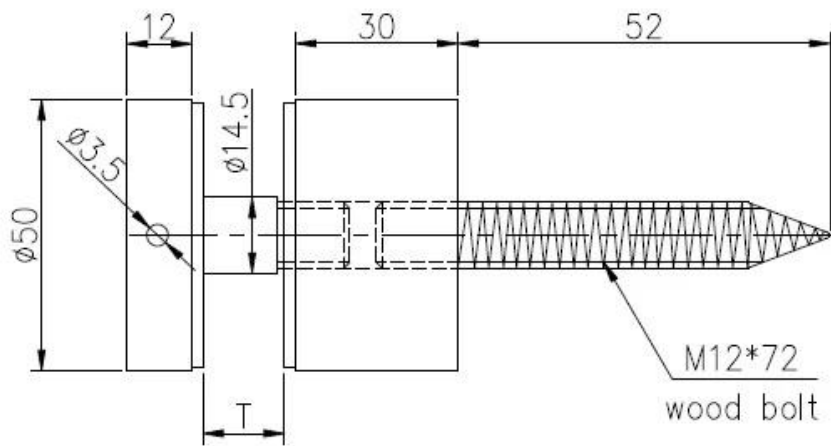

RVS 316 glazen reling afstandhouders voor frame-loze glazen balustrade aangebracht op balkon, trap, zwembadhek enz.

Kenmerken van RVS 316 glazen relingen afstandhouders -

- Materiaal: 304/316 roestvrij staal
- Afwerking: satijn / spiegel / zwart (door elektroplating)
- Diameter van afstandhouders beschikbaar 30 mm 40 mm 50 mm
- bout: M8 / M10 / M12
- Houtmontage of betonnen montage
- 4 pcc-8 stuks gebruikt voor een glaspaneel
- glasdikte 10-19mm

Tekening voor RVS 316-glazen relingstandards-

深圳市朗馳商貿有限公司 SHENZHEN LAUNCH CO., LTD.				Surface treatment		Propor:
Design	Jacky	Drawing NO: SF-68		Material		1:1
Check		Name: Standoff		No note of outity size toleranc		
Craft				Linear tolerance	X	±0.1
Quantity	Total	Page	Audit		X.X	±0.1
			Approve	Revision	X.XX	±0.1
					X	±1°
					X.X	±0.5°