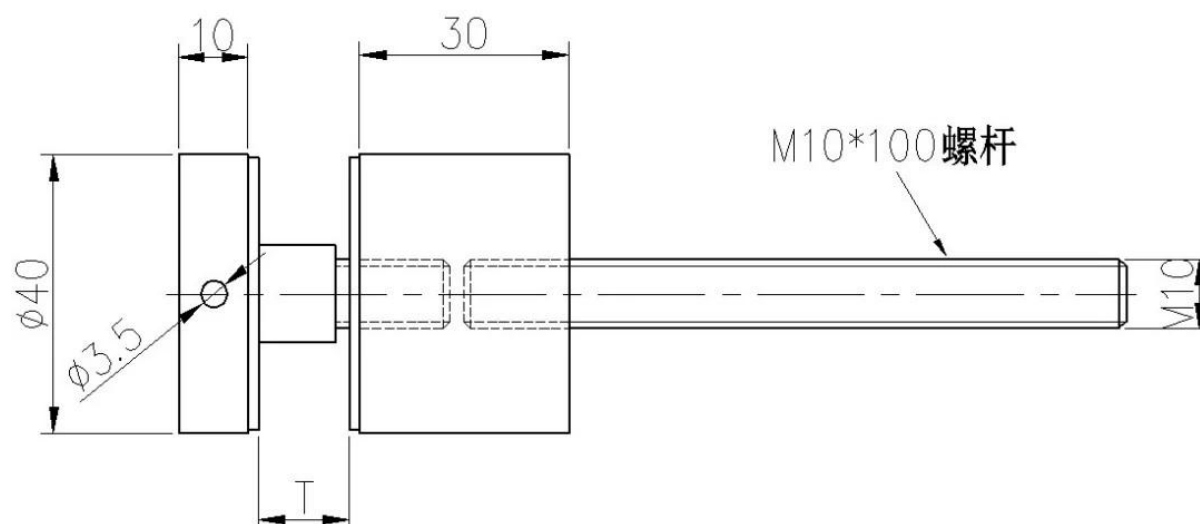

RVS 316 glazen reling afstandhouders voor frame-loze glazen balustrade aangebracht op balkon, trap, zwembadhek enz.

Kenmerken van RVS 316 glazen relingen afstandhouders -

- Materiaal: 304/316 roestvrij staal
- Afwerking: satijn / spiegel / zwart (door elektroplating)
- Diameter van afstandhouders beschikbaar 30 mm 40 mm 50 mm
- bout: M8 / M10 / M12
- Houtmontage of betonnen montage
- 4 pcc-8 stuks gebruikt voor een glaspaneel
- glasdikte 10-19mm

Tekening voor RVS 316-glazen relingstandards-

深圳市朗馳商貿有限公司 SHENZHEN LAUNCH CO., LTD.				Surface treatment		Propor:
Design	Jacky	Drawing NO: SF-68		Material		1:1
Check		Name: Standoff		No note of outity size toleranc		
Craft				Linear tolerance	X	±0.1
Quantity	Total	Page	Audit		X.X	±0.1
			Approve	Revision	X.XX	±0.1
					X	±1°
					X.X	±0.5°