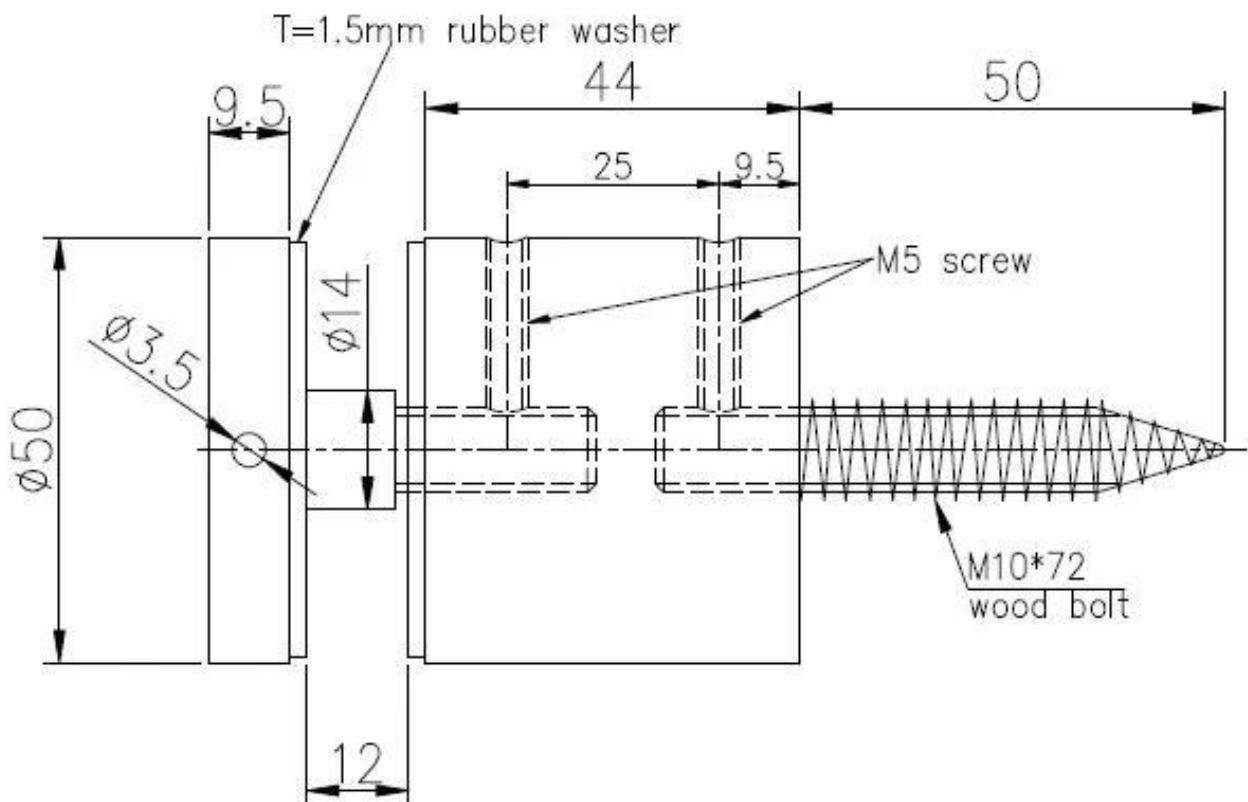

## CRL RVS 316 Glasafstandhouder Glasmontagebeslag

Specificaties:

- Materiaal: Roestvrij staal 316
- Afwerking: geborsteld of spiegelglans gepolijst
- Voor glasdikte: 6-19mm dikte
- Solide, hoge kwaliteit, rubber pakking inbegrepen

**1 # Model: 2 "Diameter bij 1-1 / 2" (50 mm x 38 mm) Lange voetafstandhouder**

2 # **Model:** Diameter 50 mm x 44 mm Lange standoff

Bedankt voor je bezoek. Heb je interesse of vraag, kom dan alsjeblieft vrijblijvend: