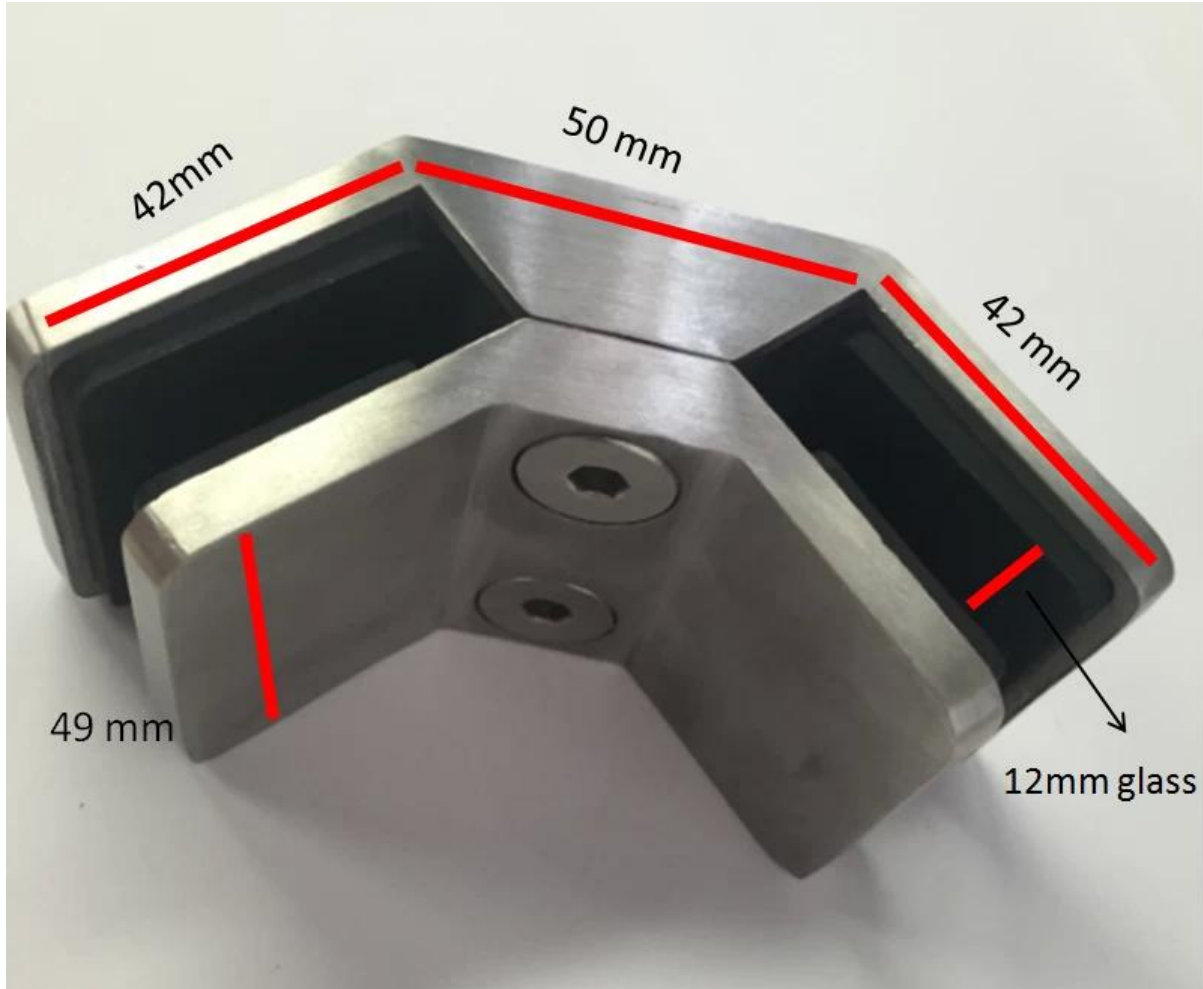

## 1. Description

- Materiaal: Roestvrij staal 304/316
- Usage: Hoek van 90 graden glazen clapm
- Grootte: Zie hieronder tekening
- Voor Glasdikte: 12mm

## 2. Product foto

Aanverwante producten plase op onderstaande afbeelding