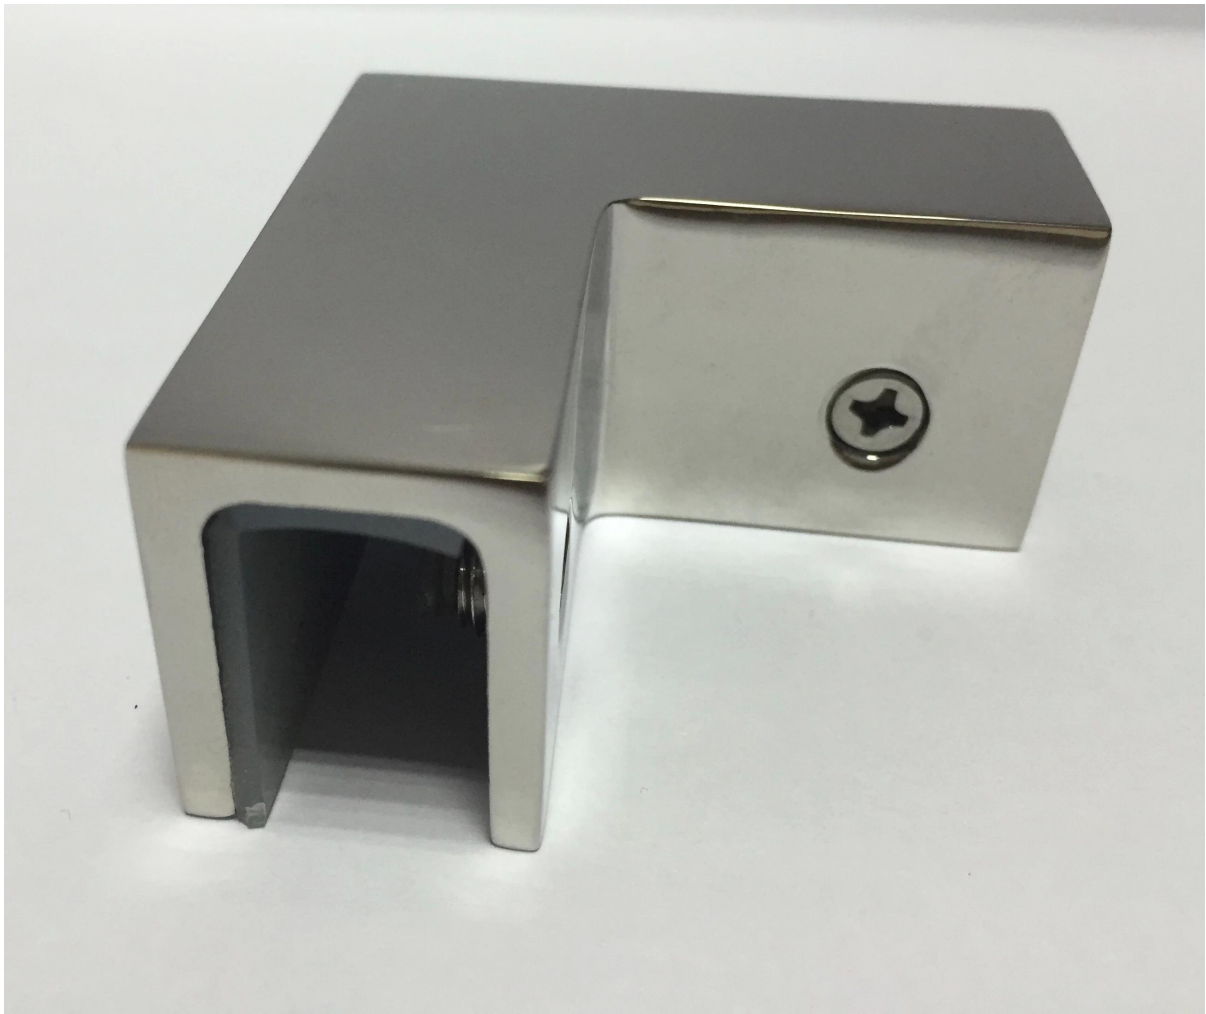

## 1. Description

- Materiaal: Roestvrij staal 304/316
- Usage: Hoek van 90 graden glazen clapm
- Grootte: Zie hieronder tekening
- Voor Glasdikte: 12mm

## 2. Product foto

Aanverwante producten plase op onderstaande afbeelding