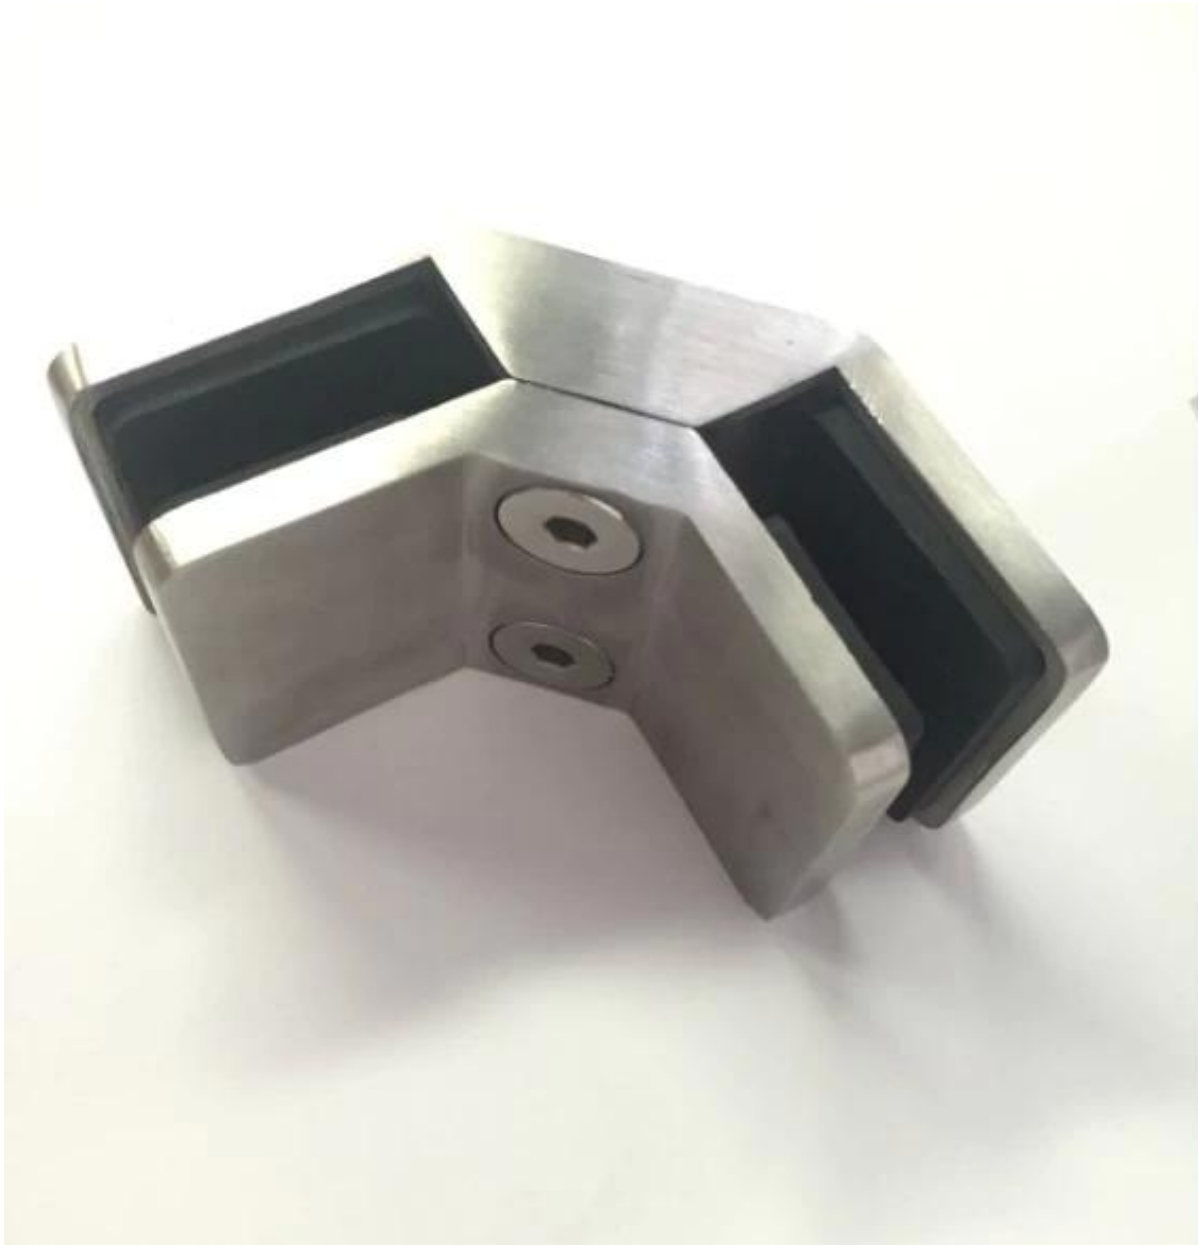

- [Roestvrij staal hoek van 90 graden glasklem](#)
- Wordt gebruikt bij de hoeken aan te sluiten 2 stuks glaspanelen

Spec.

- Materiaal: 304/316 roestvrij staal
- satijnen afwerking
- Size: 110x50x55mm

foto's van [roestvrij staal hoek van 90 graden glasklem](#)

we hebben ook kleinere type hoek glas klemmen hieronder, model # CB-90

KEBIL 科比奥®