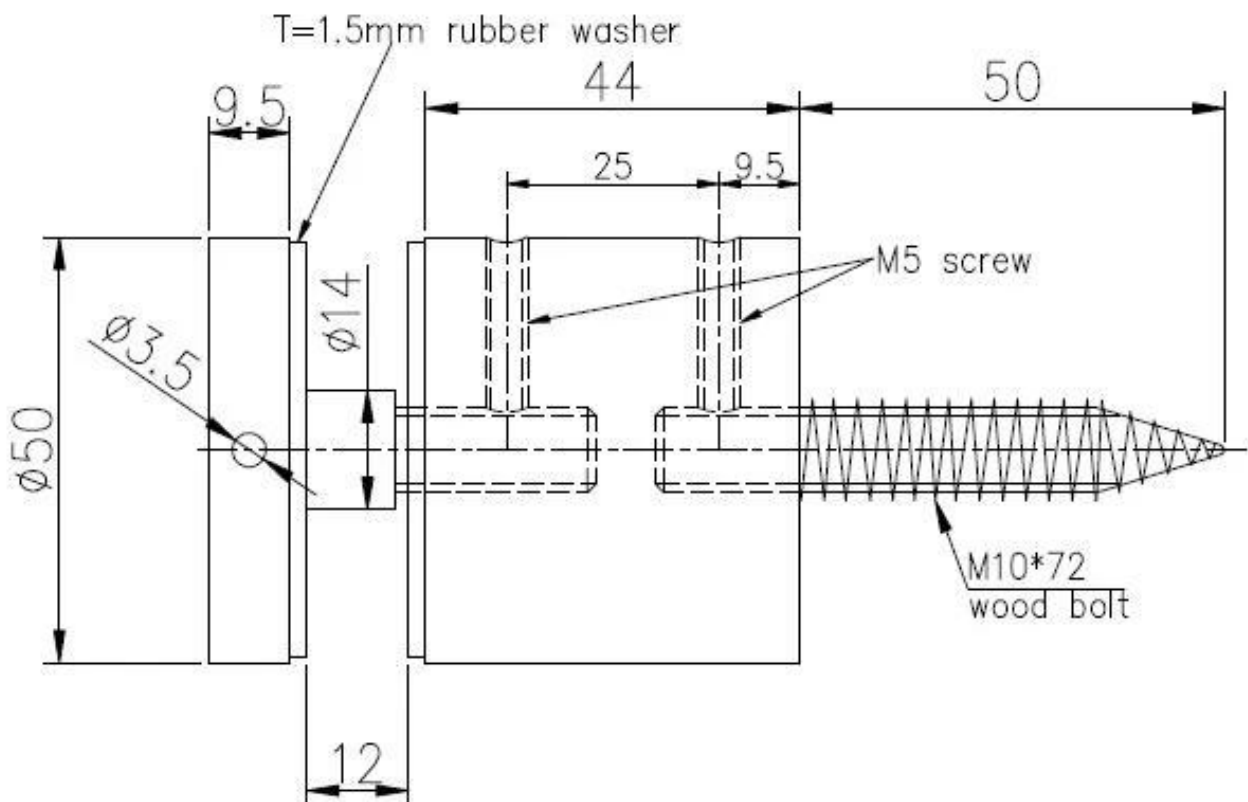

CRL RVS 316 Glasafstandhouder Glasmontagebeslag

Specificaties:

- Materiaal: roestvrij staal 316
- Afwerking: geborsteld of spiegelglans gepolijst
- Voor glasdikte: 6-19mm dikte
- Stevig, hoge kwaliteit, rubber pakking inbegrepen

1 # Model: 2 "Diameter bij 1-1 / 2" (50 mm x 38 mm) Lange voetafstandhouder

2 # **Model:** Diameter 50 mm x 44 mm Lange standoff

Bedankt voor je bezoek. Heb je interesse of vraag, kom dan alsjeblieft vrijblijvend: