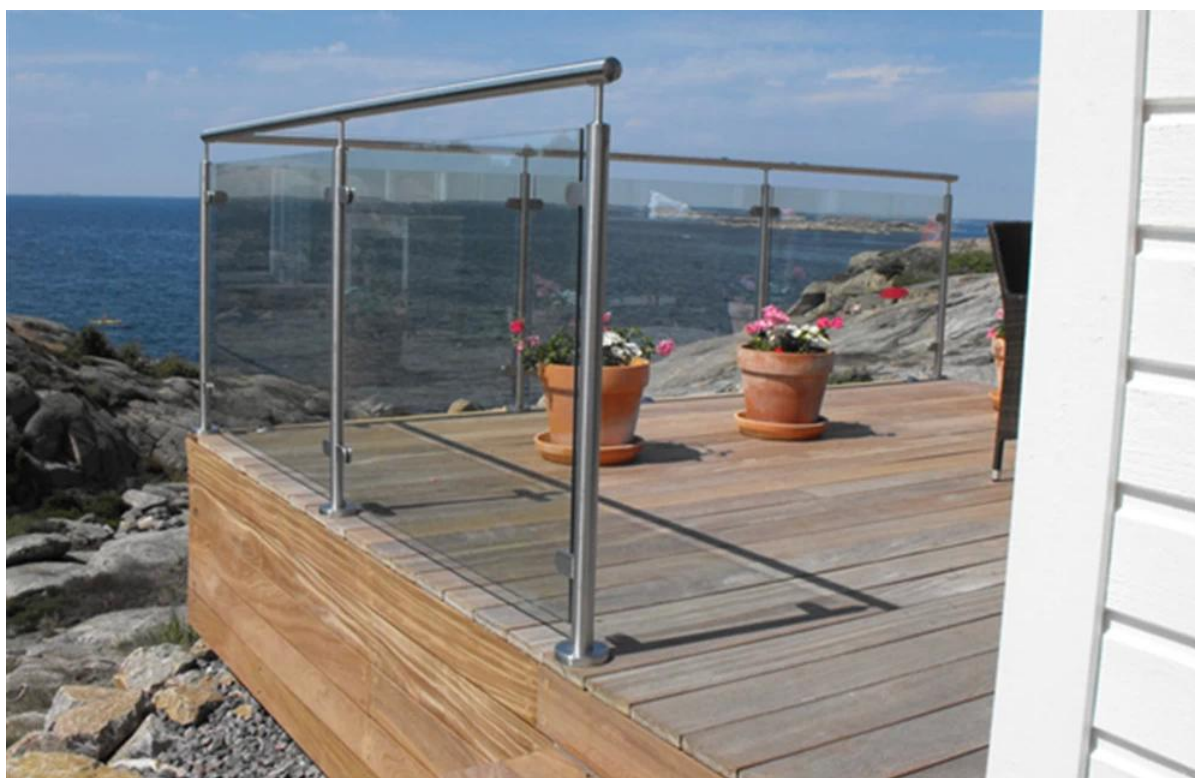

Outdoor 316 roestvrijstalen glazen balustrade leuningen voor balkonleuningen.

Kenmerken -

Glazen balustradepaal

- ronde paal 42,4 mm of 50,8 mm
- vierkante paal 40 mm of 50 mm
- hoogte van paal 850 mm tot 1200 mm
- met voetplaat & onderplaat, glasklemmen
- bovenste leuningbeugel

Bovenste leuning

- Ronde of vierkante leuningbuizen leverbaar, 6 meter per lengte

10-12 mm dik gehard glas

glazen paneelafmetingen volgens afmetingen per locatie.

Roestvrijstalen glazen balustrade leuning -