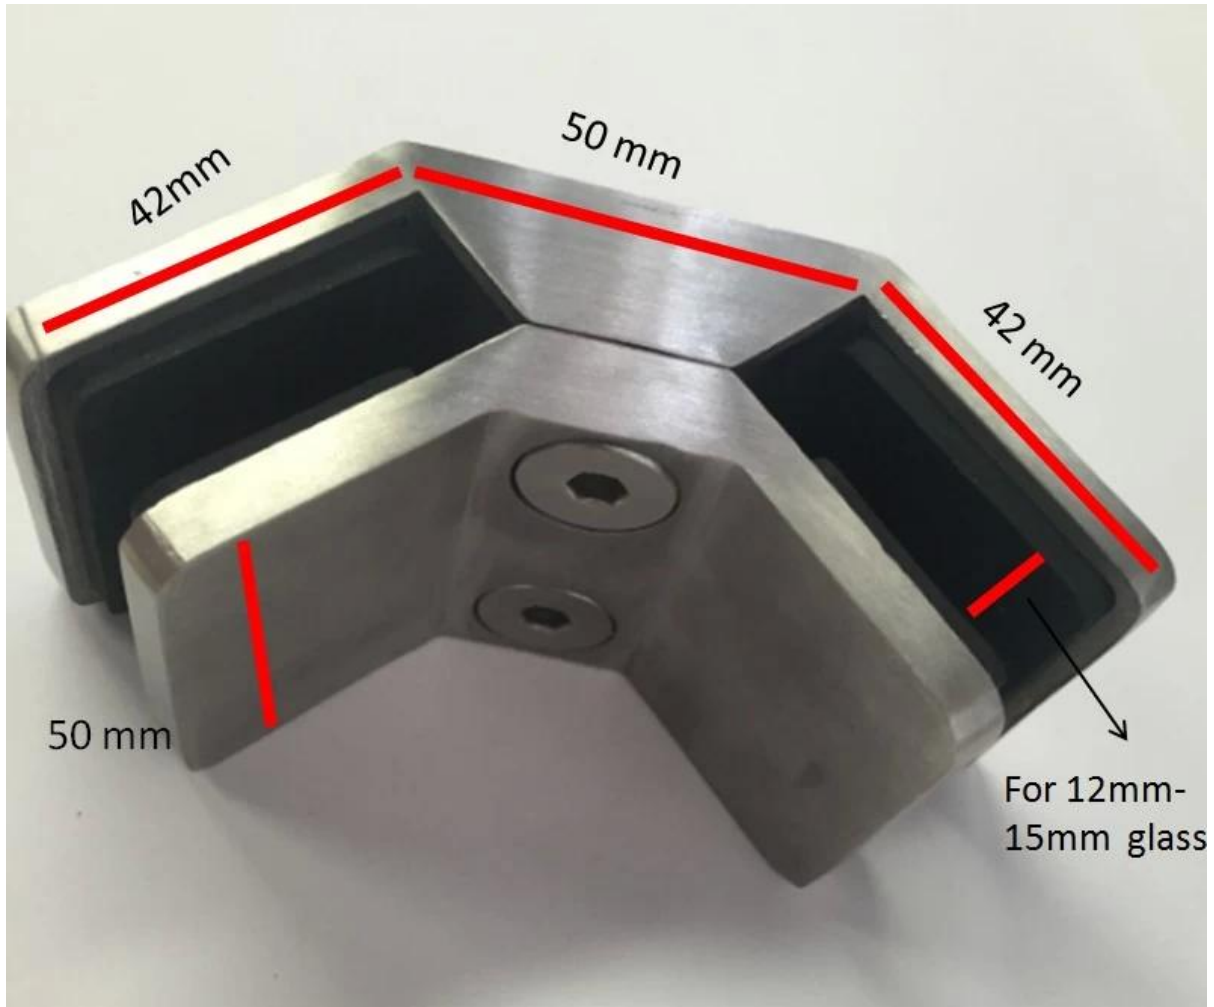

[roestvrij staal glas klem voor 12-15mm glas 90 graden](#) gebruikt op de hoek

-Functies voor [roestvrij staal glas klem voor 12-15mm glas](#)

1. 90 graden, op de hoek tussen 2 glazen panelen gebruikt
2. gemaakt door precision gieten
3. materiaal kan roestvast staal 304 of 316 worden
4. satijn of spiegel afwerking optioneel

-Foto 's [tainless staal glas klem voor 12-15mm glas 90 graden](#) zoals hieronder

Achteraanzicht. van 90 graden roestvrij staal glas klem

Onderaanzicht. van 90 graden roestvrij staal glas klem

zijaanzicht. van 90 graden roestvrij staal glas klem

-Afmetingen van roestvrij staal glas klem voor 12-15mm glas 90 graden

Neem gerust contact met ons op voor een offerte!