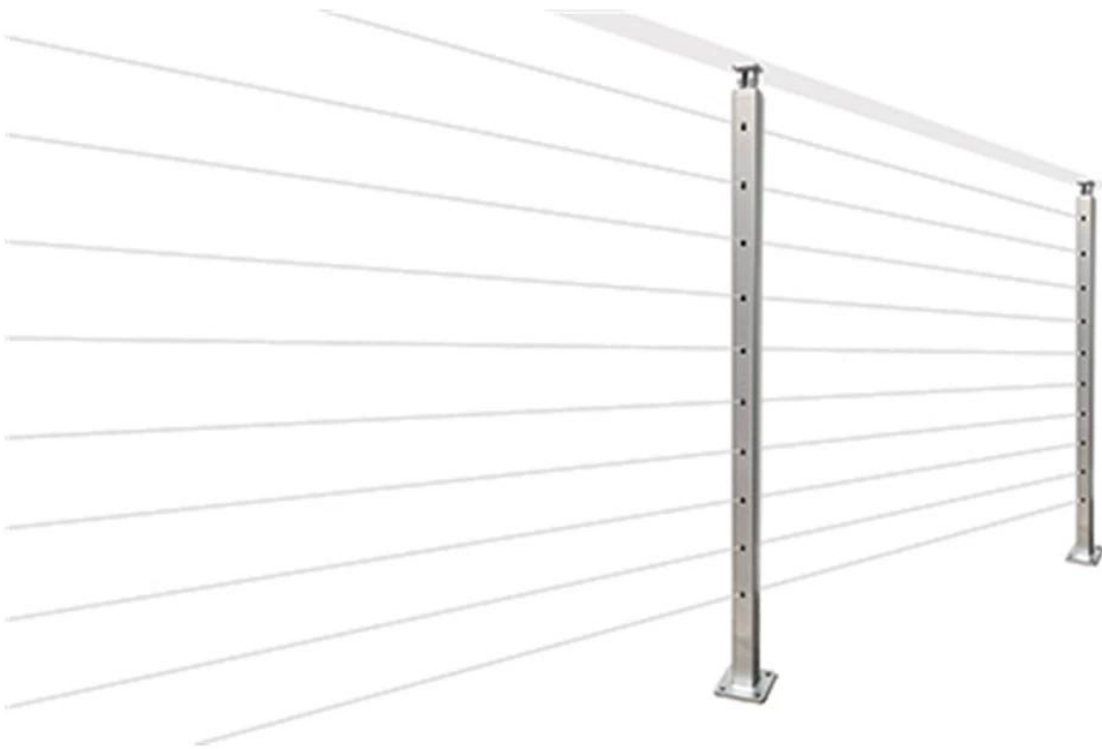

Outdoor anti-roest 316 roestvrijstalen satijnen geborstelde afwerkingskabel leuning voor trap balkon terras ect.

Specs. Voor roestvrijstalen kabelrailing-systeem -

- Kabelbespalingsysteem bevat SS-post, Top Handrail & Cable-runs.
- Post Maat 40 / 50mm Square, H = 850mm tot 1100 mm
- Top Handrail 50 * 25mm
- Kabel 3 mm-6 mm diameter
- kabelafstand 100 mm, of volgens vereisten
- POST MET TOP VERSTELBAREERDE HEEFTELINGEN BASKETS

KEBIL 科比奥®

Fascia Mount Cable Railing-

Projectfoto's van roestvrijstalen kabelballen -

Roestvrijstalen kabelbeweging voor interieur trappen-