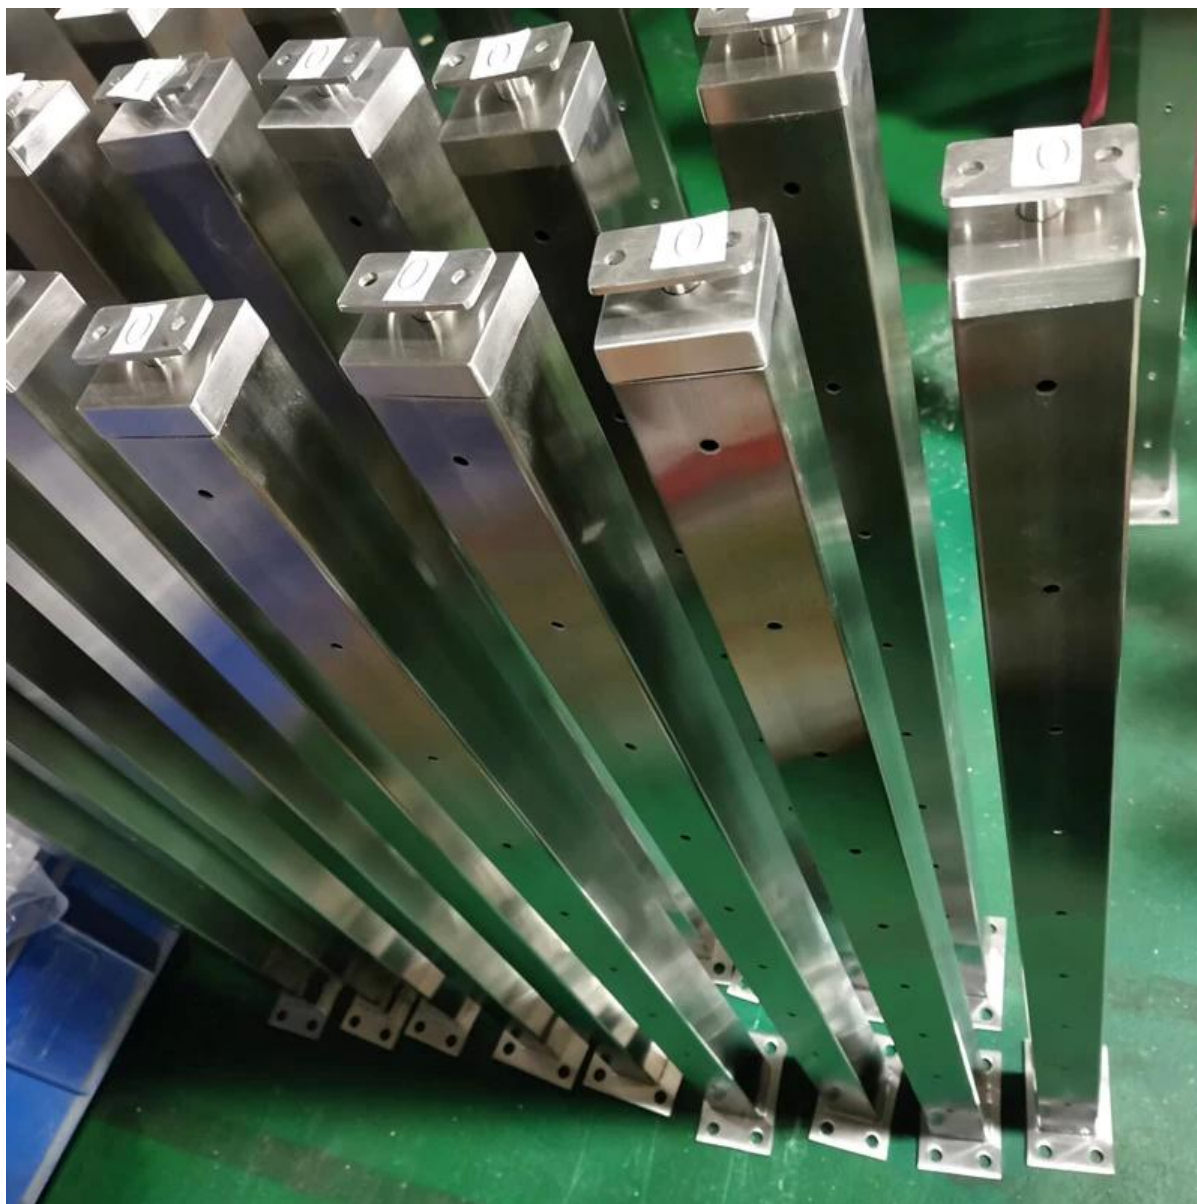

Outdoor anti-roest 316 roestvrijstalen satijnen geborstelde afwerkingskabel leuning voor trap balkon terras ect.

Specs. Voor roestvrijstalen kabelrailing-systeem -

- Kabelbespalingsysteem bevat SS-post, Top Handrail & Cable-runs.
- Post Maat 40 / 50mm Square, H = 850mm tot 1100 mm
- Top Handrail 50 * 25mm
- Kabel 3 mm-6 mm diameter
- kabelafstand 100 mm, of volgens vereisten
- POST MET TOP VERSTELBAREERDE HEEFTELINGEN BASKETS

KEBIL 科比奥®

Fascia Mount Cable Railing-

Projectfoto's van roestvrijstalen kabelballen -

Roestvrijstalen kabelbeweging voor interieur trappen-