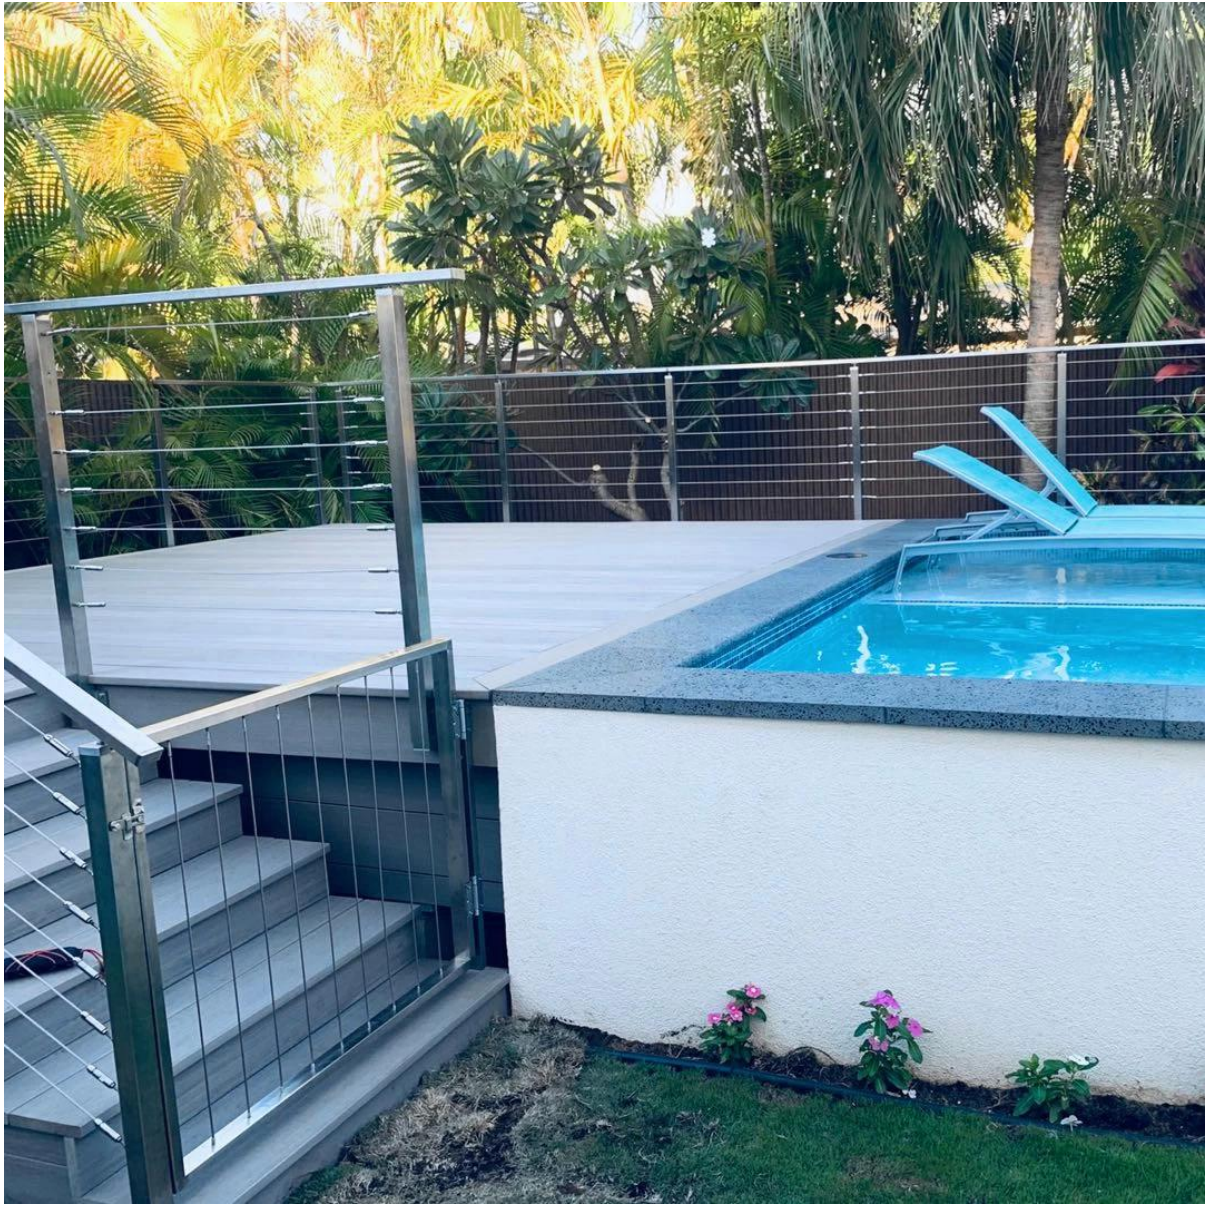

Outdoor anti-roest 316 roestvrijstalen satijnen geborstelde afwerkingskabel leuning voor trap balkon terras ect.

Specs. Voor roestvrijstalen kabelrailing-systeem -

- Kabelbespalingsysteem bevat SS-post, Top Handrail & Cable-runs.
- Post Maat 40 / 50mm Square, H = 850mm tot 1100 mm
- Top Handrail 50 * 25mm
- Kabel 3 mm-6 mm diameter
- kabelafstand 100 mm, of volgens vereisten
- POST MET TOP VERSTELBAREERDE HEEFTELINGEN BASKETS

KEBIL 科比奥®

Fascia Mount Cable Railing-

Projectfoto's van roestvrijstalen kabelballen -

Roestvrijstalen kabelbeweging voor interieur trappen-