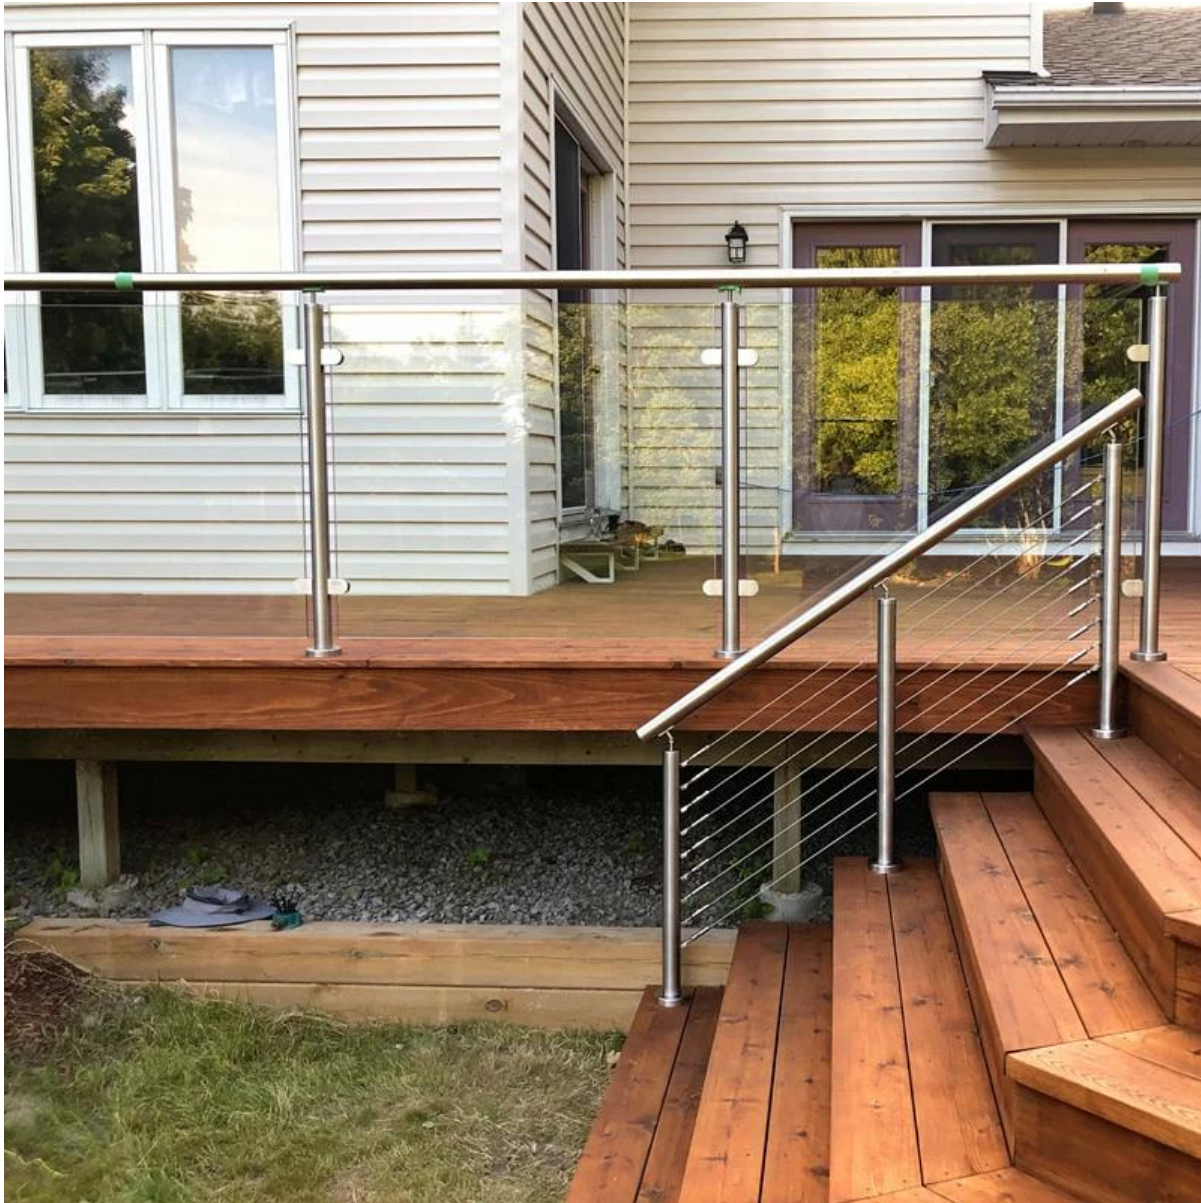

Outdoor anti-roest 316 roestvrijstalen satijnen geborstelde afwerkingskabel leuning voor trap balkon terras ect.

Specs. Voor roestvrijstalen kabelrailing-systeem -

- Kabelbespalingsysteem bevat SS-post, Top Handrail & Cable-runs.
- Post Maat 40 / 50mm Square, H = 850mm tot 1100 mm
- Top Handrail 50 * 25mm
- Kabel 3 mm-6 mm diameter
- kabelafstand 100 mm, of volgens vereisten
- POST MET TOP VERSTELBAREERDE HEEFTELINGEN BASKETS

KEBIL 科比奥®

Fascia Mount Cable Railing-

Projectfoto's van roestvrijstalen kabelballen -

Roestvrijstalen kabelbeweging voor interieur trappen-