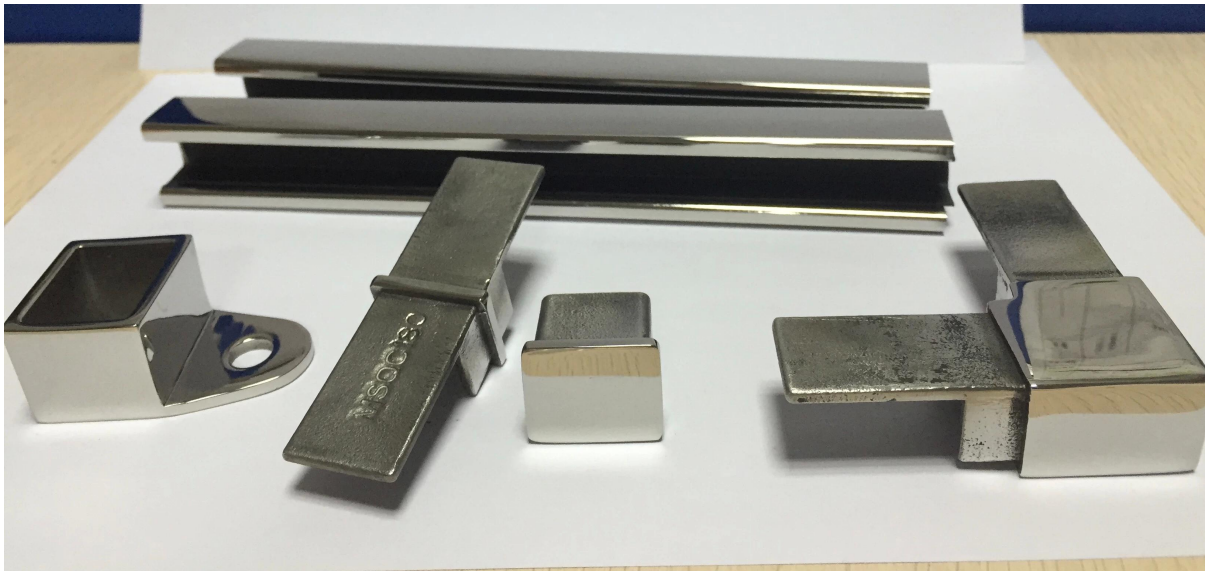

roestvrij stalen slot en fittingen

Model 1: rond slot tube:

- slangmaat: diameter 25,4 mm
- wanddikte 1.5-2mm
- groove size: 14 * 14mm
- elk stuk 5.8meter, en kan worden gesneden als uw eisen

Model 2: vierkant slot tube:

- slangmaat: diameter 25 * 21mm
- wanddikte 1.5-2mm
- groove size: 14 * 14mm
- elk stuk 5.8meter, en kan worden gesneden als uw eisen

Fittings:

- square eindkap
- vierkant 90 graden connector
- vierkant 180 graden connector
- vierkant muur connector
- Materiaal: AISI 304 / AISI316 / AISI316L
- Finish: borstel of spiegel
- Toepassing: wordt gebruikt voor frame-loze glazen hekwerk, glazen balustrade, top railing

Project case foto's:

1. Indoor corridor

2.out deur dek

spigot: [javascript: void \(0\); /* 1464243645885 */](javascript:void(0);/*1464243645885*/)

Standoff: [javascript: void \(0\); / * 1464243792836 * /](javascript:void(0);/*1464243792836*/)