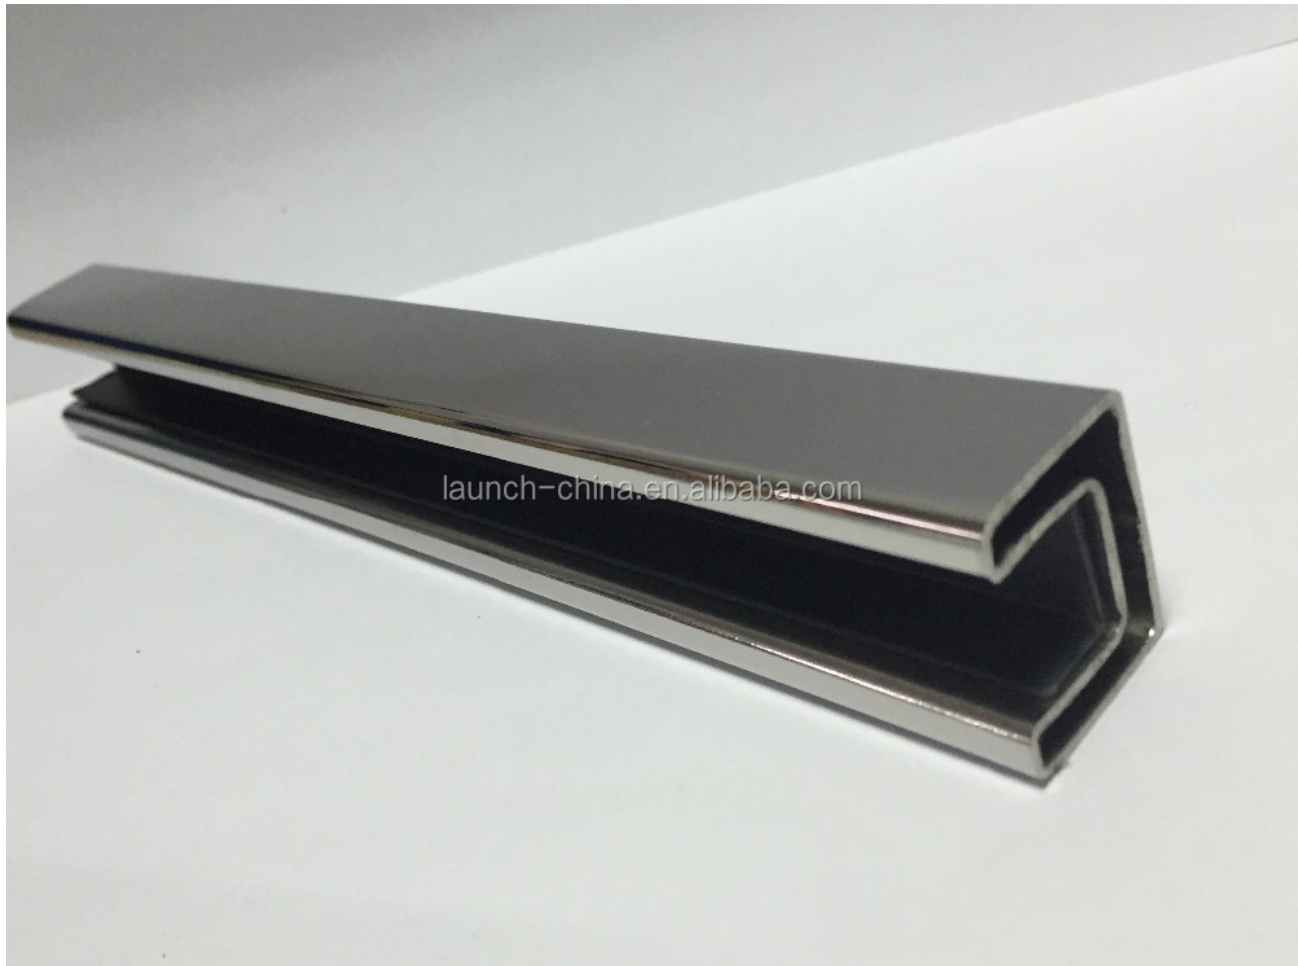

roestvrij stalen slot en fittingen

Model 1: rond slot tube:

- slangmaat: diameter 25,4 mm
- wanddikte 1.5-2mm
- groove size: 14 * 14mm
- elk stuk 5.8meter, en kan worden gesneden als uw eisen

Model 2: vierkant slot tube:

- slangmaat: diameter 25 * 21mm
- wanddikte 1.5-2mm
- groove size: 14 * 14mm
- elk stuk 5.8meter, en kan worden gesneden als uw eisen

Fittings:

- square eindkap
- vierkant 90 graden connector
- vierkant 180 graden connector
- vierkant muur connector
- Materiaal: AISI 304 / AISI316 / AISI316L
- Finish: borstel of spiegel
- Toepassing: wordt gebruikt voor frame-loze glazen hekwerk, glazen balustrade, top railing

Project case foto's:

1. Indoor corridor

2.out deur dek

spigot: [javascript: void \(0\); /* 1464243645885 */](javascript:void(0);/*1464243645885*/)

Standoff: [javascript: void \(0\); / * 1464243792836 * /](javascript:void(0);/*1464243792836*/)