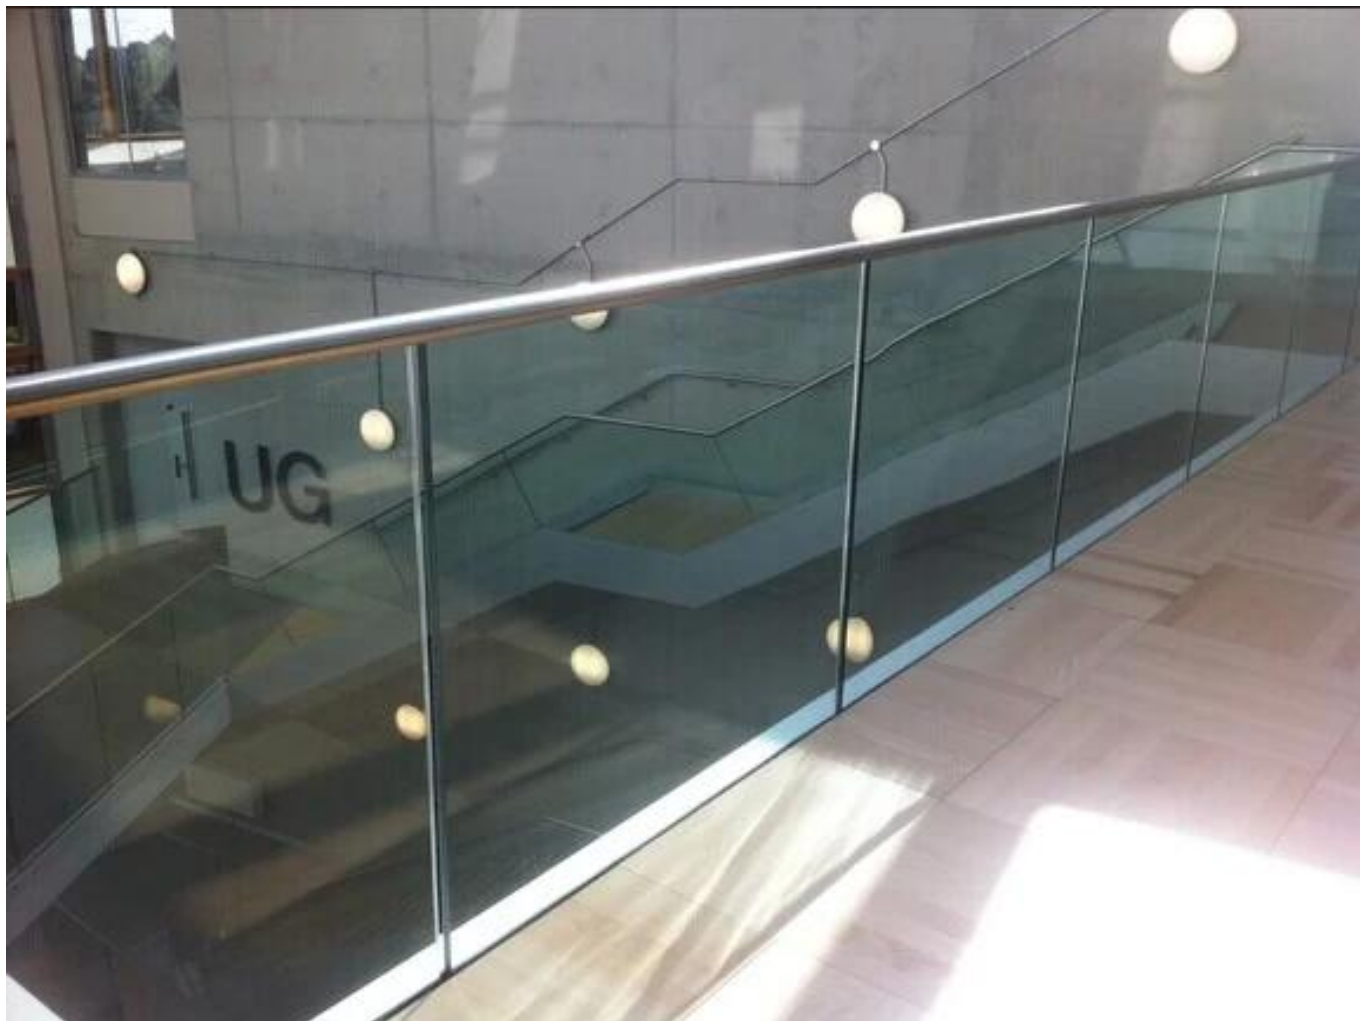

[Neem gerust contact met ons op als u interested.](#)

Email: sales03@launch-china.cn

Skype: [launch_03](#)