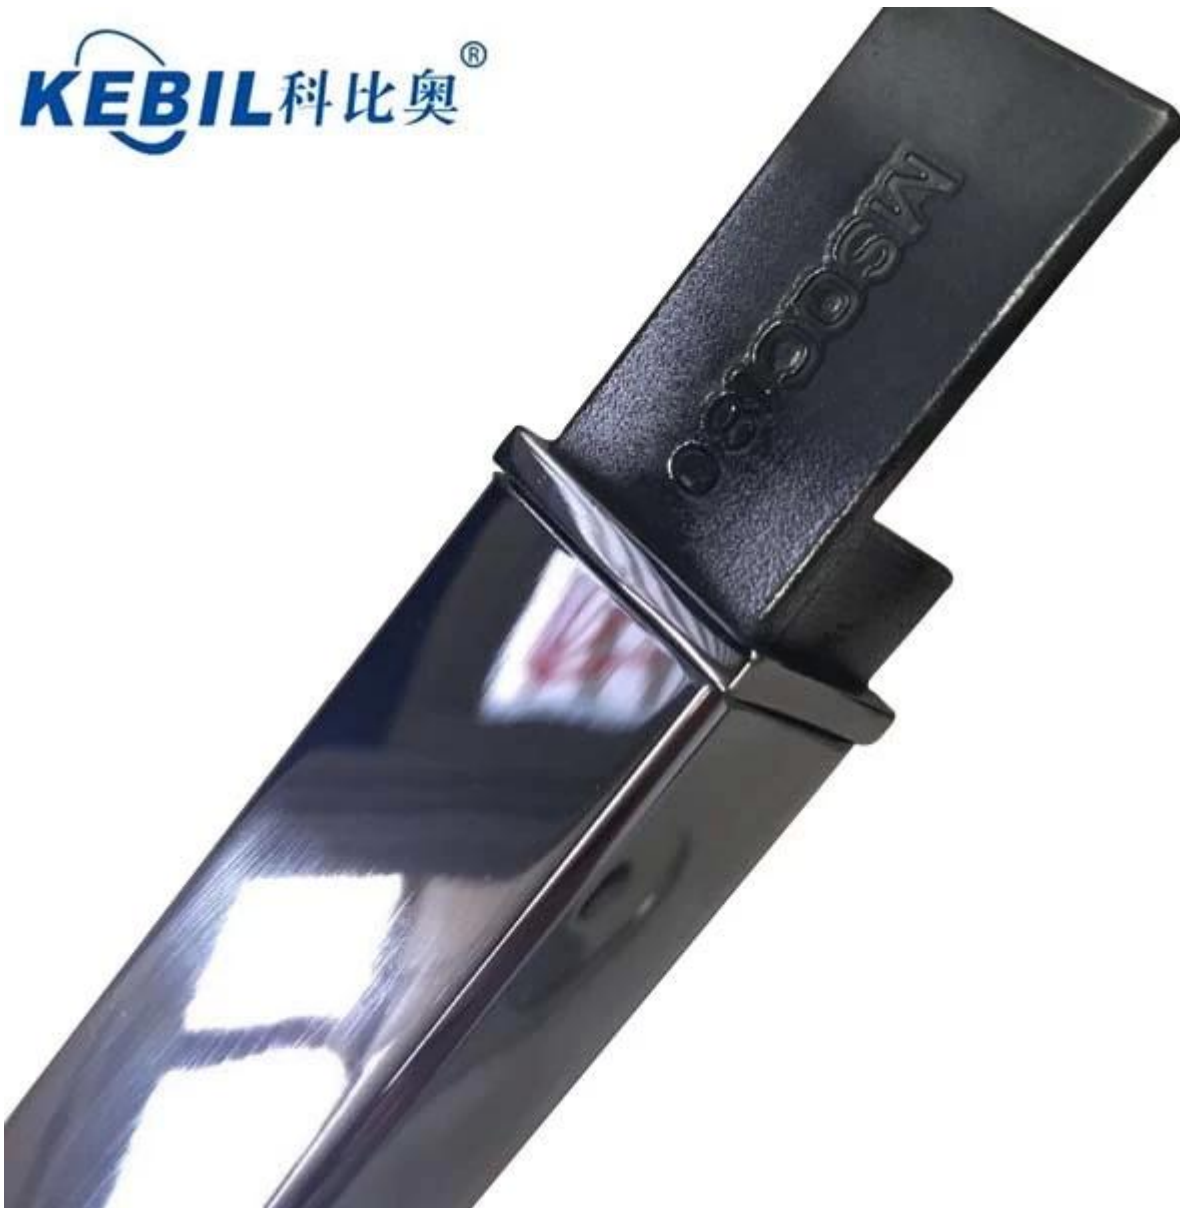

Roestvrijstalen mini boven het spoor loopt bovenop glas schermen. Het kan worden gebruikt om te stabiliseren van de omheining van het hele glas.

We hebben 2 modellen van mini boven het spoor optioneel, ronde vorm en vierkante vorm. Vierkante boven het spoor 25 * 20mm, groef 14 * 14mm, 5.8 meter per lengte.

Producten-details

KEBIL 科比奥®