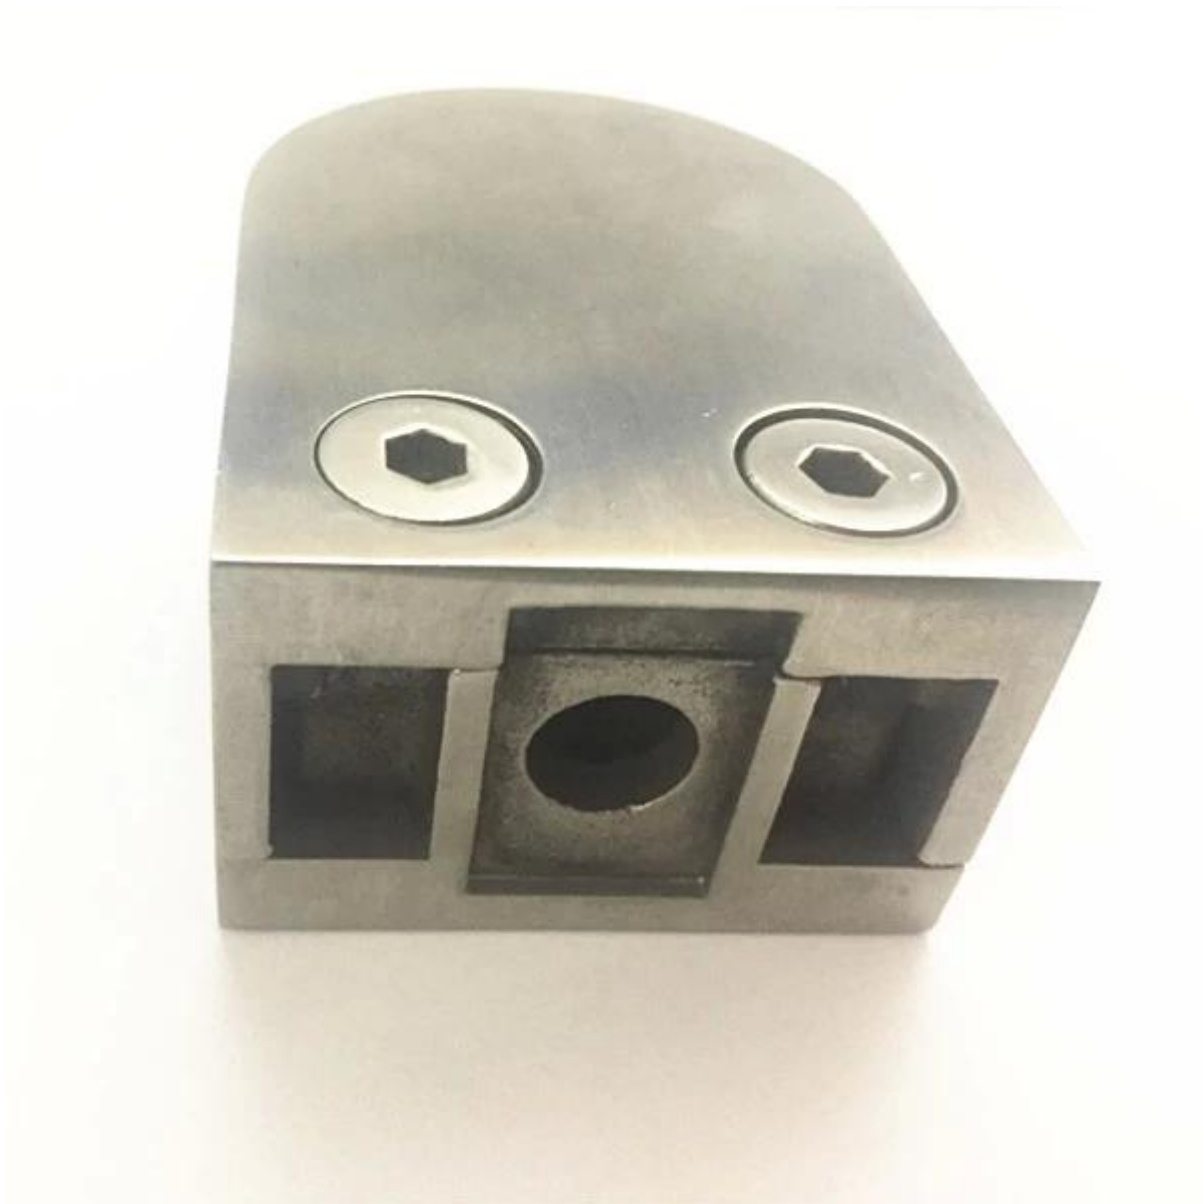

[316 ze stali nierdzewnej szkło poręcz klipy 1/2 inch ze szkła](#) , szklane słupki montażowe hardware

Widowisko.

<b>Pakiet</b>	<b>10 szt w opakowaniu</b>
<b>Materiał</b>	<b>30 / 316 ze stali nierdzewnej</b>
<b>Model nr.</b>	<b>G105 płaski tył / G105R rundzie ponownie</b>
<b>Grubość szkła</b>	<b>1/2 cala szkła</b>
<b>zastosowanie</b>	<b>«««ogłoszenia, ściany itp.</b>

Zdjęcia dla [316 ze stali nierdzewnej szkło poręcz klipy 1/2 inch ze szkła](#).

Widok z boku klipów

Widok z przodu klipów

Widok z dołu klipów, z otworem Śruba do poręczy post mount

Pakiet 316 ze stali nierdzewnej szkło poręcz klipy : 1 pc w plastikowej torbie, 10 sztuk w małym pudełku, 100 szt w kartonie.

Zdjęcia opakowania dla 316 ze stali nierdzewnej szkło poręcz klipy 1/2 inch ze szkła

Zdjęcia instalacji ze stali nierdzewnej 316 szkło poręczne klipy 1/2 cala szkła

Wyślij do nas zapytania teraz aby uzyskać wycenę!