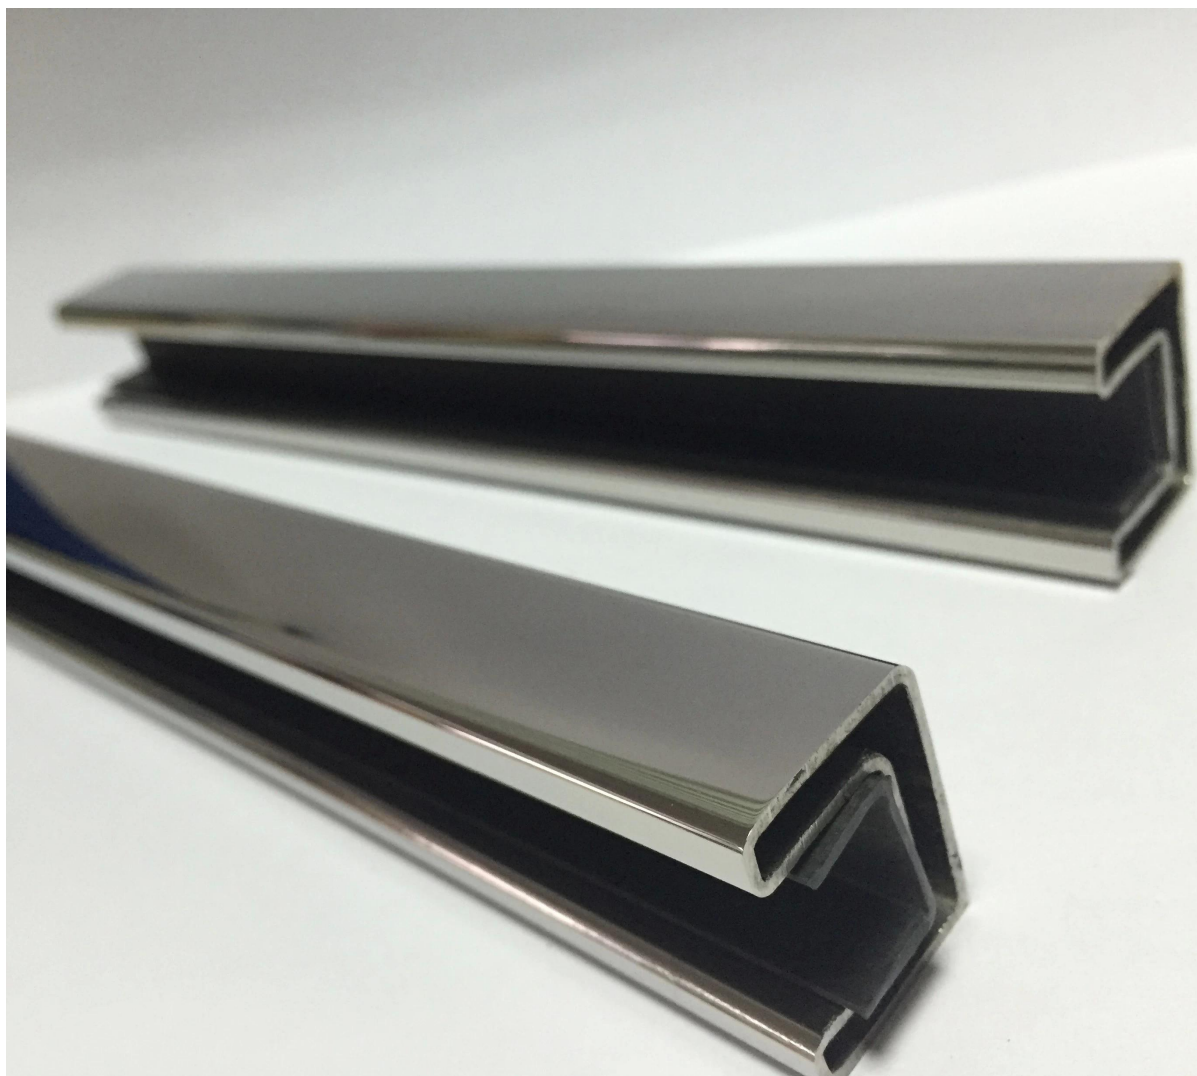

## Gniazdo stal nierdzewna 316 górna poręcz 21x25mm

Materiał	Stal nierdzewna 316L gniazdo poręczy
koniec	Szczotkowana lub polerowana
rozmiar	21x25mm
grubość	1.2mm
długość	5.8 metrów na długości
kanały z tworzyw sztucznych	2,9 metra na pc
uszczelka	bezpieczne opakowanie cardboardtube
Termin płatności	T / T
MOQ	20 na długości 5,8
port morski	Shenzhen

Zdjęcia na gnieździe ze stali nierdzewnej 316 top poręczy 21x25mm  
wykończenie lustro

satynowe wykończenie

Różne okucia włączone.

Złącze 1,180 stopnia

2. Złącze 90 stopni,

3. wall do poręczy złącze,

4. zaślepka,

5. Złącze poziome regulowany,
6. Łącznik regulowany w pionie

Zdjęcia do pakowania Gniazdo stal nierdzewna 316  
górną poręcz 21x25mm

zdjęcia instalacja Gniazdo stal nierdzewna 316 górna  
poręcz 21x25mm na balkonie