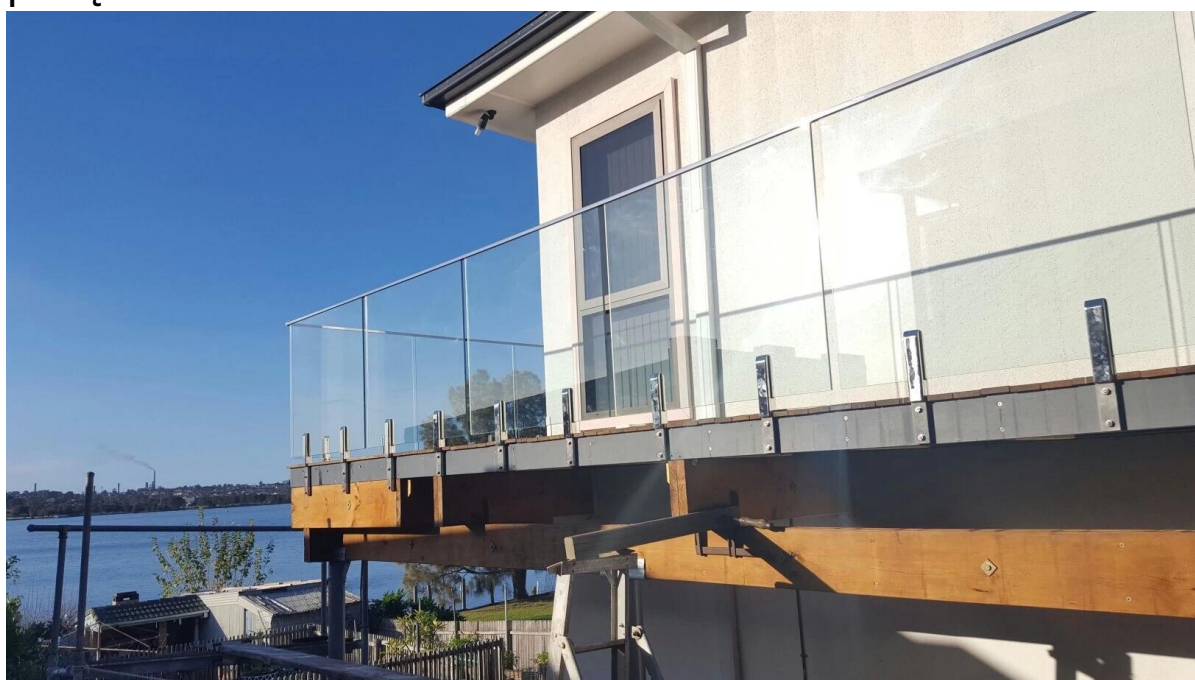

5. Złącze poziome regulowany,
6. Łącznik regulowany w pionie

Zdjęcia do pakowania Gniazdo stal nierdzewna 316  
górną poręcz 21x25mm

zdjęcia instalacja Gniazdo stal nierdzewna 316 górna  
poręcz 21x25mm na balkonie

zdjęcia instalacja stal nierdzewna 316 Gniazdo  
górną poręcz 21x25mm pomieszczeniu

Nie krępuj się wyślij nam zapytanie aby otrzymać ofertę!

Celia

**Wprowadzenie Shenzhen Co., Ltd**

Nowy Dodaj: B5-003, 5 / F-Block 3, Yilida Building,  
No.