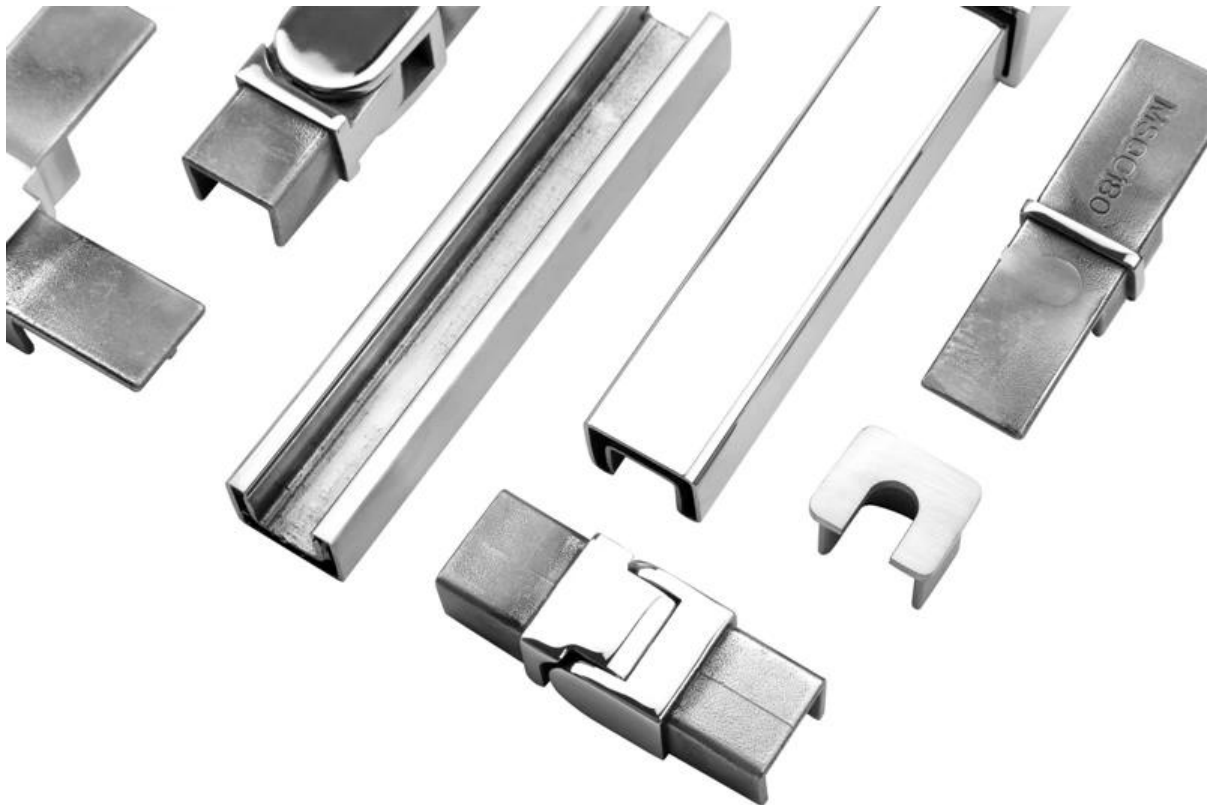

## **5.8 metrowej długości balustrada rurowa ze stali szlachetnej mini okrągłe szyny górne**

Mini górna szyna jest montowana na górnej krawędzi balustrad. Może upewnić się, że bezramowa szklana poręcz jest bardziej bezpieczna.

Poza tym elegancka obróbka powierzchni sprawia, że balustrada jest piękniejsza i nowoczesna.

### **Prezentacja produktu:**

**KEBIL** 科比奥®

**21\*25mm slot handrail**

**5.8 m per length**

180 degree joiner

90 degree joiner

Vertical adjustable joiner

Horizontal I adjustable joiner

Wall to handrail joiner

End cap

**Prezentacja projektu:**

**[Balustrada bezramowa balustrady z balustradą U na kanale](#)**

[kwadratowa mini górna szyna, w balkonie szklane systemy poręczy, balustrady & poręcze](#)