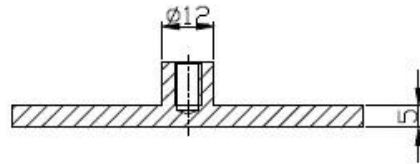

1. Description

--Model Nr .: CB-80x35

--Glass Do zacisku szkła

--Size: $\Phi 60\text{mm}$

--For Grubość szkła: 10-12mm

Zdjęcie 2. Produkt

3.Project pokaz

3.Delivery & Uszczelka