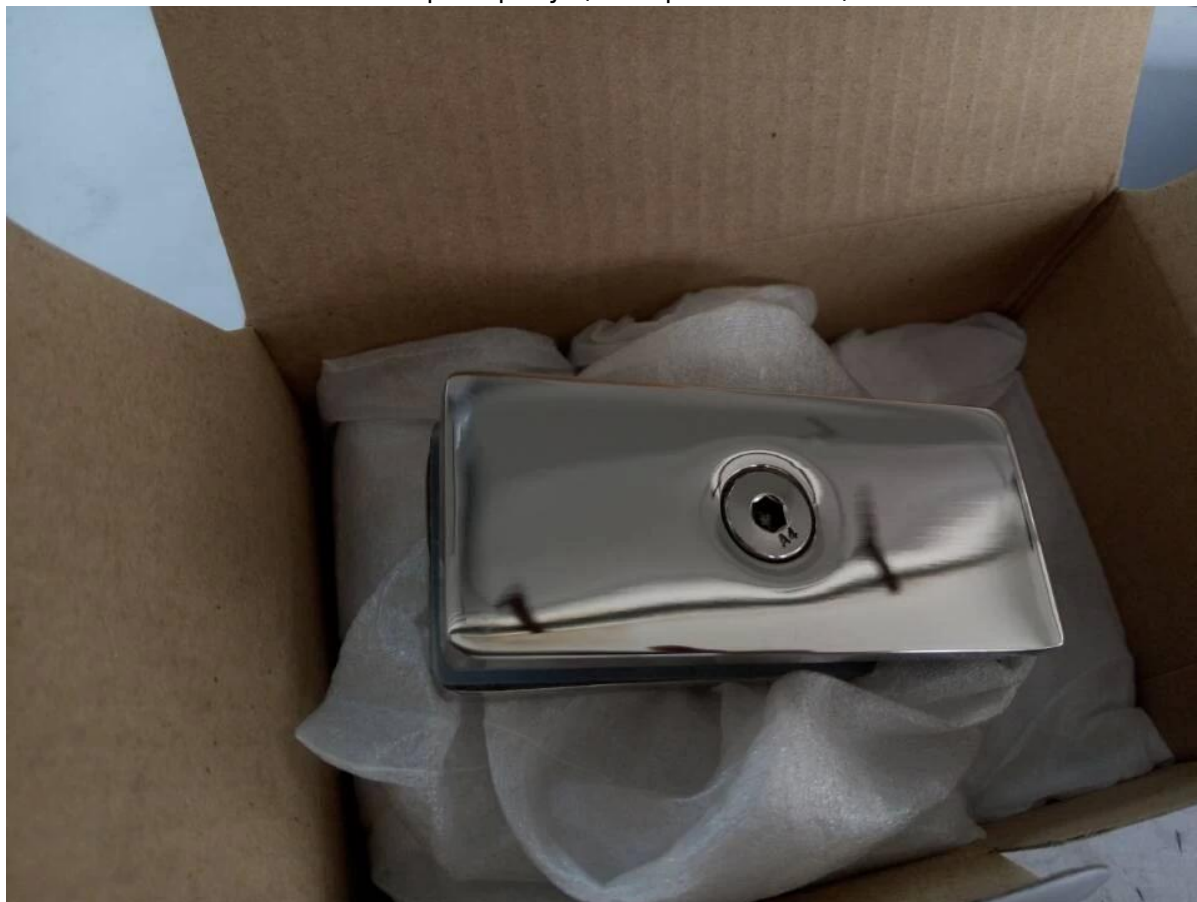

3.Delivery & Uszczelka

Dostawa: 3-5 dni ekspresowym. 10-15 dni przez wysyłką

Pakowanie: jeden komputer w jednej plastikowej torbie. 10 szt w jeden pudełku.

Czas oczekiwania: około 20 dni po zapłaty. (To depent od ilości)