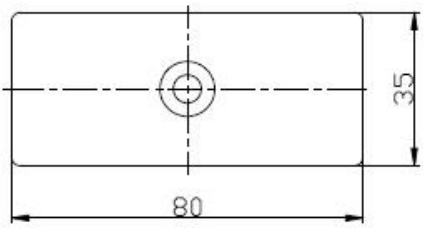

1. Description

--Model Nr .: CB-80x35

--Glass Do zacisku szkła

--Size: $\Phi 60\text{mm}$

--For Grubość szkła: 10-12mm

Zdjęcie 2. Produkt

3.Project pokaz

3.Delivery & Uszczelka