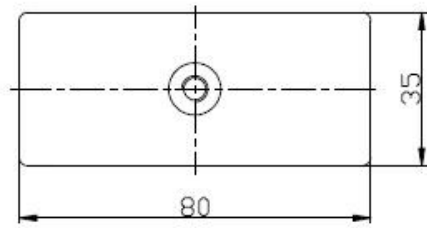

1. Description

--Model Nr .: CB-80x35

--Glass Do zacisku szkła

--Size: $\Phi 60\text{mm}$

--For Grubość szkła: 10-12mm

Zdjęcie 2. Produkt

3.Project pokaz

3.Delivery & Uszczelka