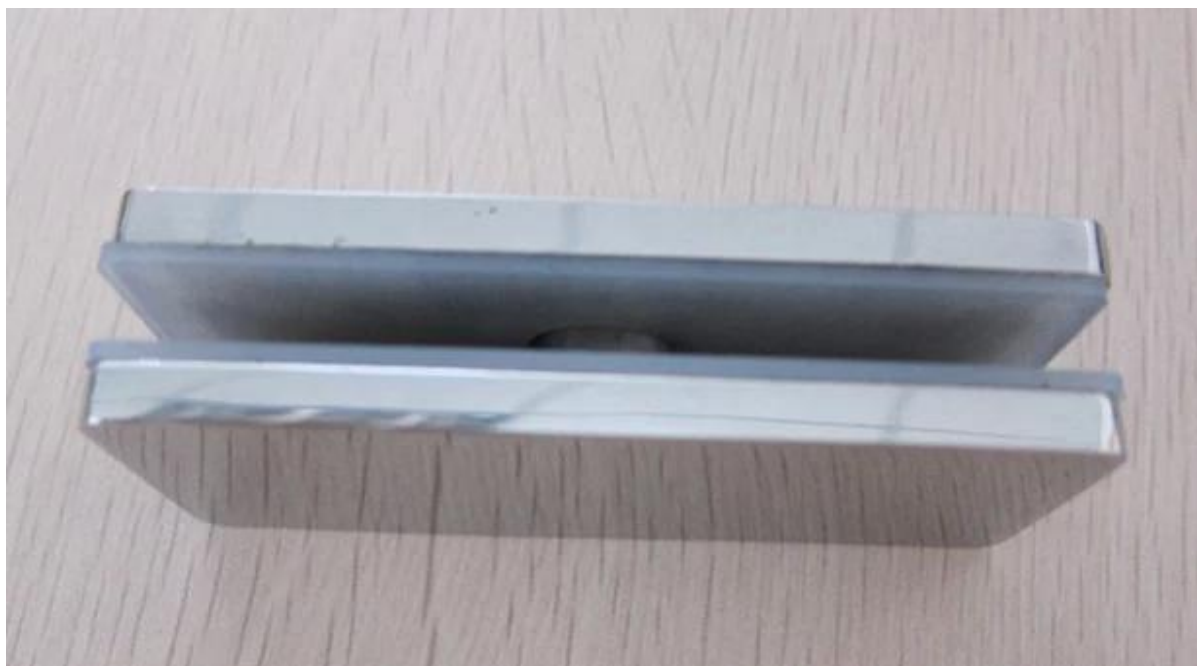

1. Description

--Model Nr .: CB-80x35

--Glass Do zacisku szkła

--Size: $\Phi 60\text{mm}$

--For Grubość szkła: 10-12mm

Zdjęcie 2. Produkt

3.Project pokaz

3.Delivery & Uszczelka