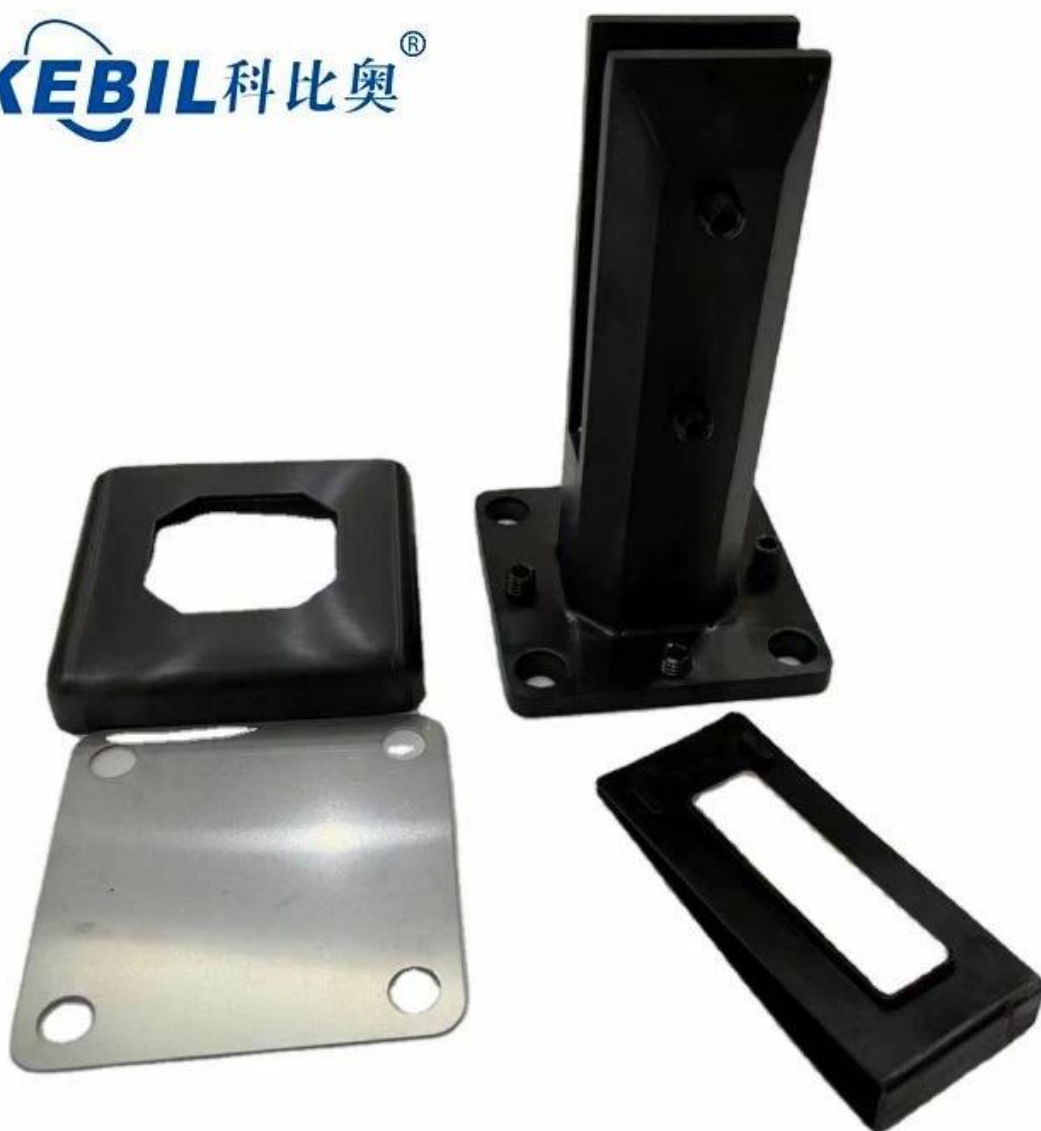

## Regulowany bezramkowy szklany czop ze sTali nierdzewnej Balustrada balkonowa Szklany czop

Kwadrat szkło czop z szczelinowy dziury na ten baza talerz

## **Produkt pokazać**

Satynowe, szczotkowane, wykończone

**KEBIL** 科比奥®

Lustro (polerowane) wykończenie

Matowy, czarny, proszkowy, powłoka, wykończenie

**KEBIL** 科比奥®

**T techniczny rysunek**

Aplikacja (zdjęcie)