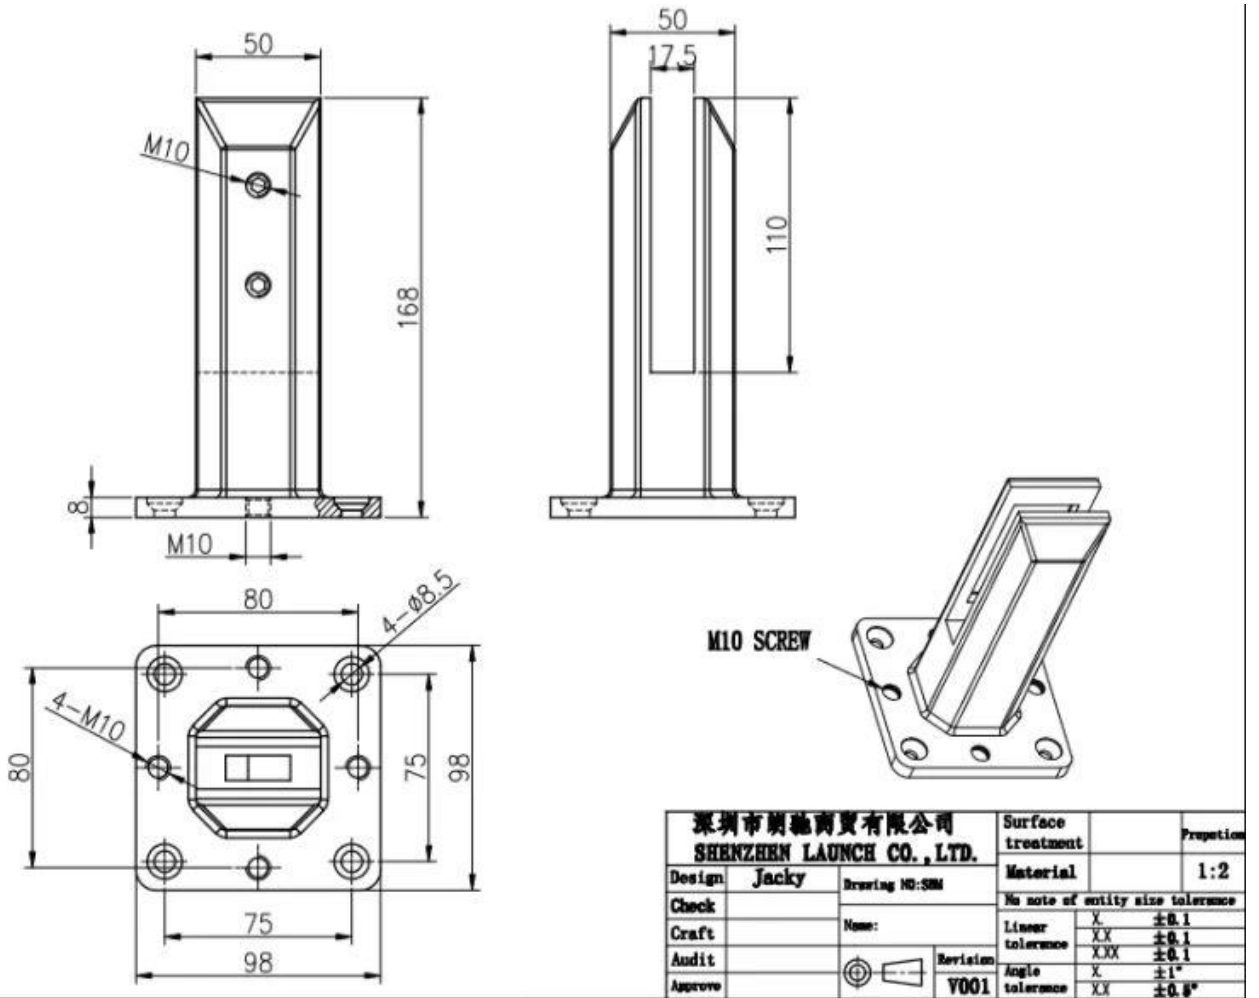

Aplikacja (zdjęcie)