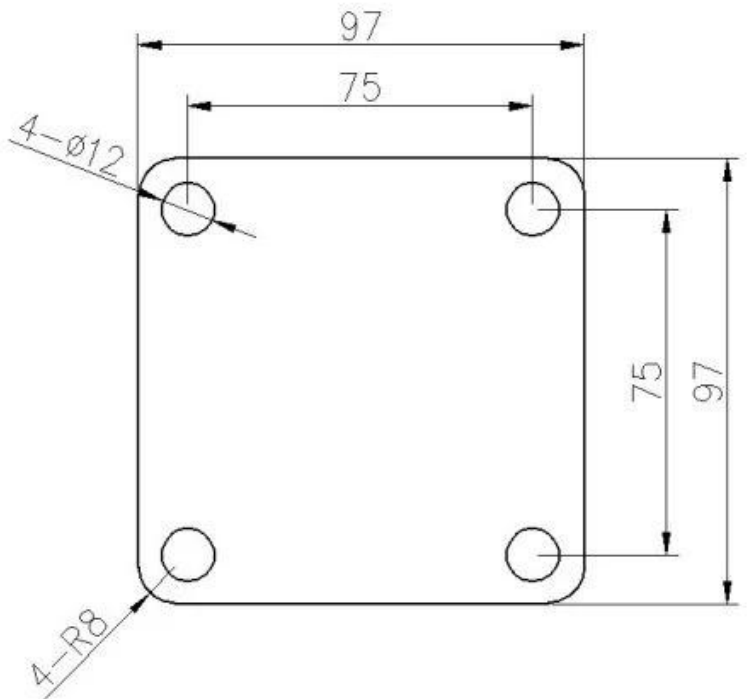

Aplikacja (zdjęcie)