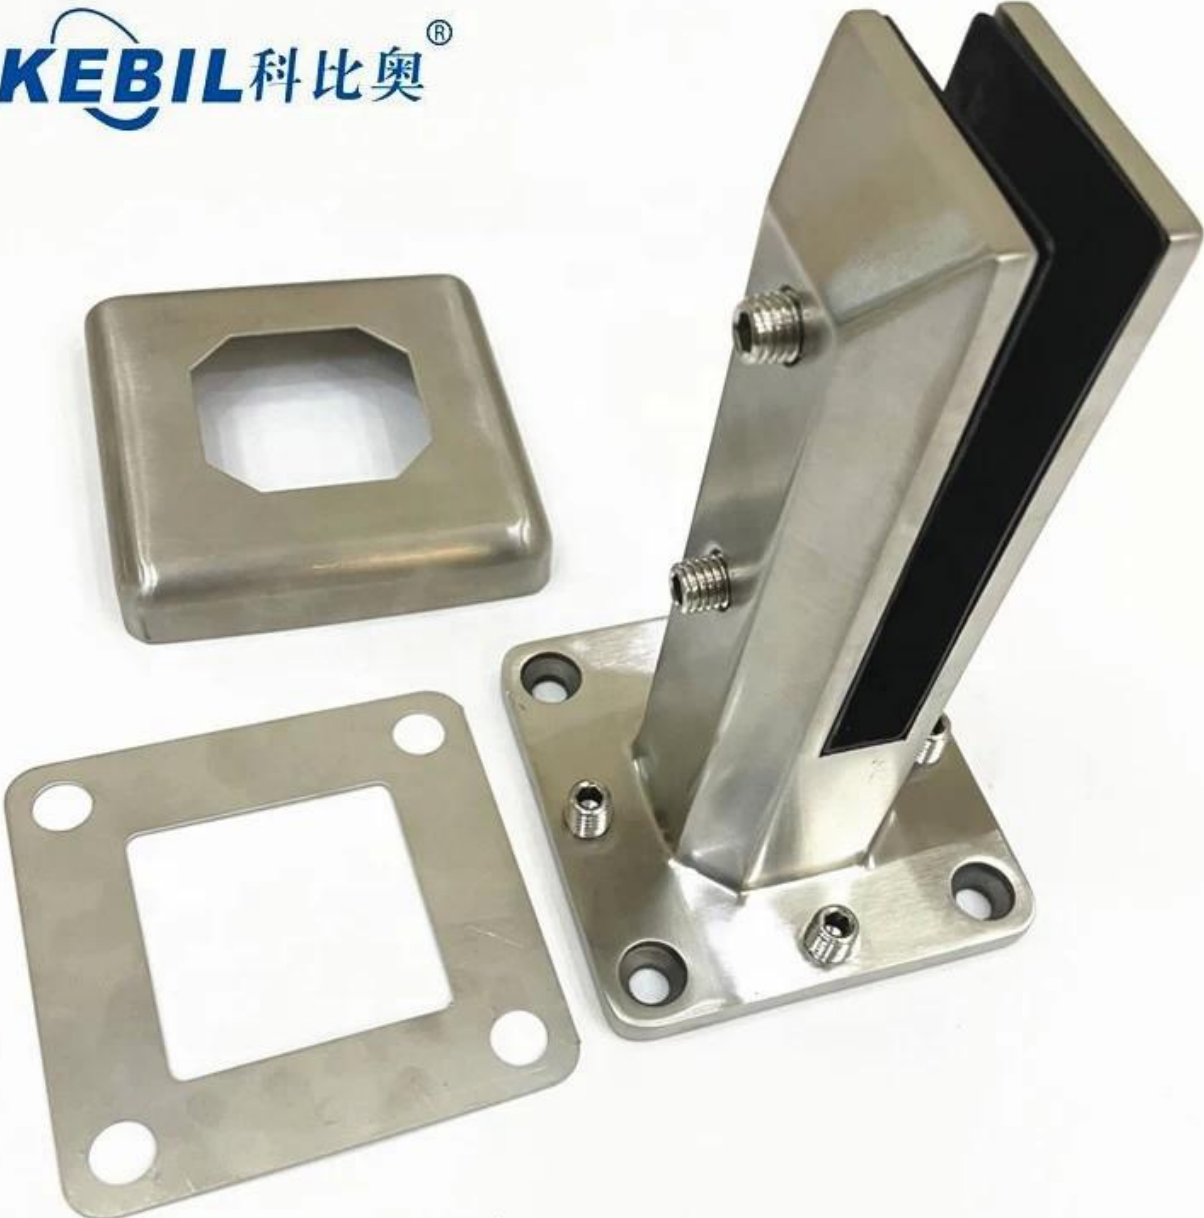

## Regulowany bezramkowy szklany czop ze sTali nierdzewnej Balustrada balkonowa Szklany czop

Kwadrat szkło czop z szczelinowy dziury na ten baza talerz

## **Produkt pokazać**

Satynowe, szczotkowane, wykończone

**KEBIL** 科比奥®

Lustro (polerowane) wykończenie

Matowy, czarny, proszkowy, powłoka, wykończenie

**KEBIL** 科比奥®

**T techniczny rysunek**

Aplikacja (zdjęcie)