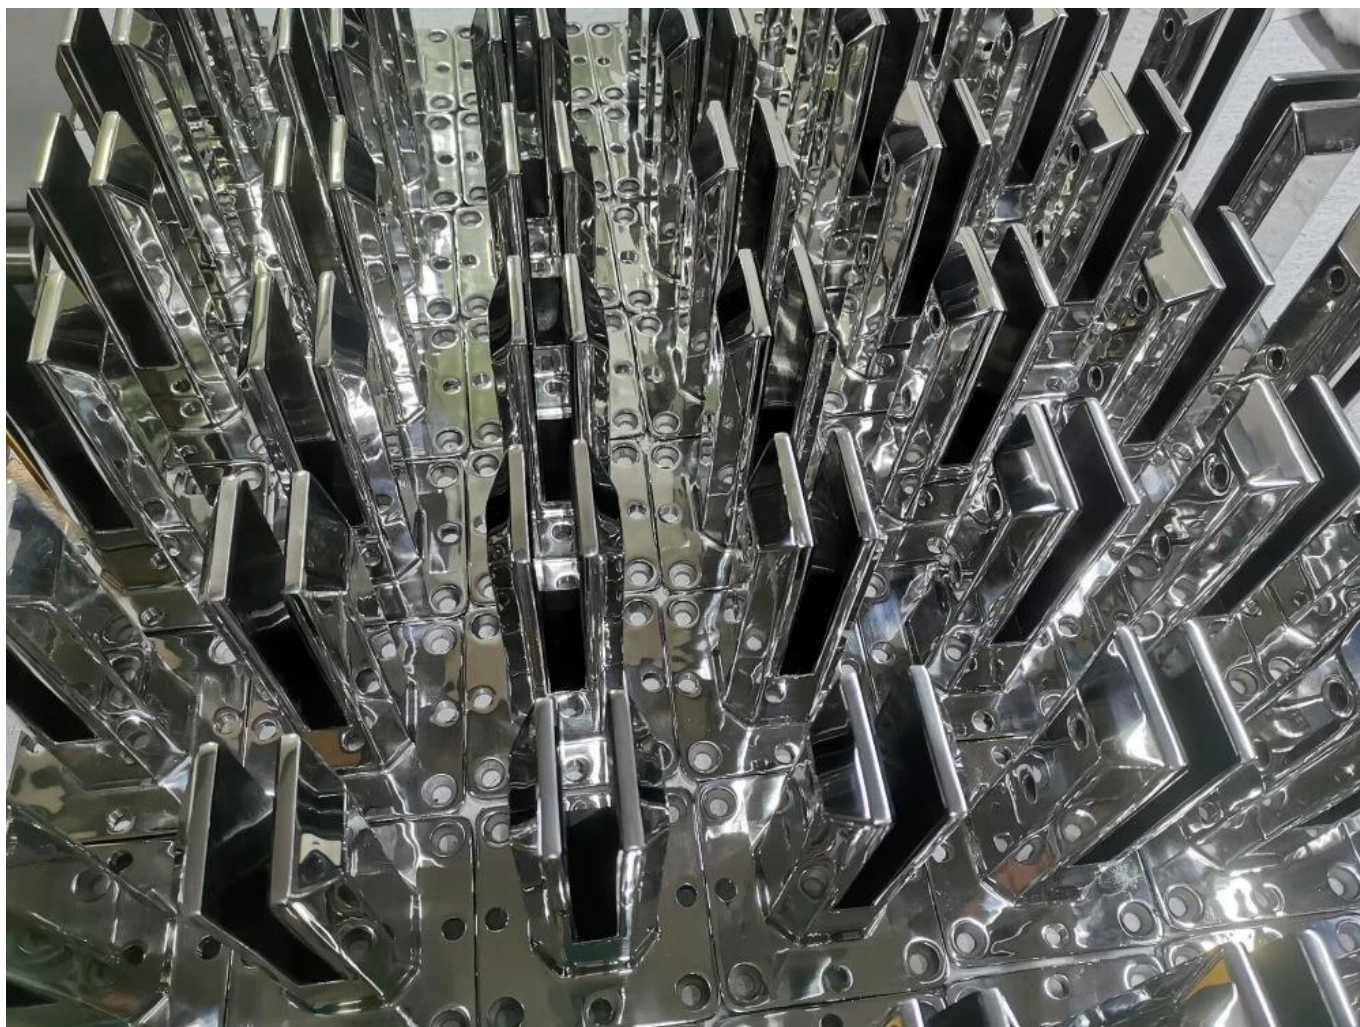

## Regulowany bezramkowy szklany czop ze sTali nierdzewnej Balustrada balkonowa Szklany czop

Kwadrat szkło czop z szczelinowy dziury na ten baza talerz

## **Produkt pokazać**

Satynowe, szczotkowane, wykończone

**KEBIL** 科比奥®

Lustro (polerowane) wykończenie

Matowy, czarny, proszkowy, powłoka, wykończenie

**KEBIL** 科比奥®

**T techniczny rysunek**

Aplikacja (zdjęcie)