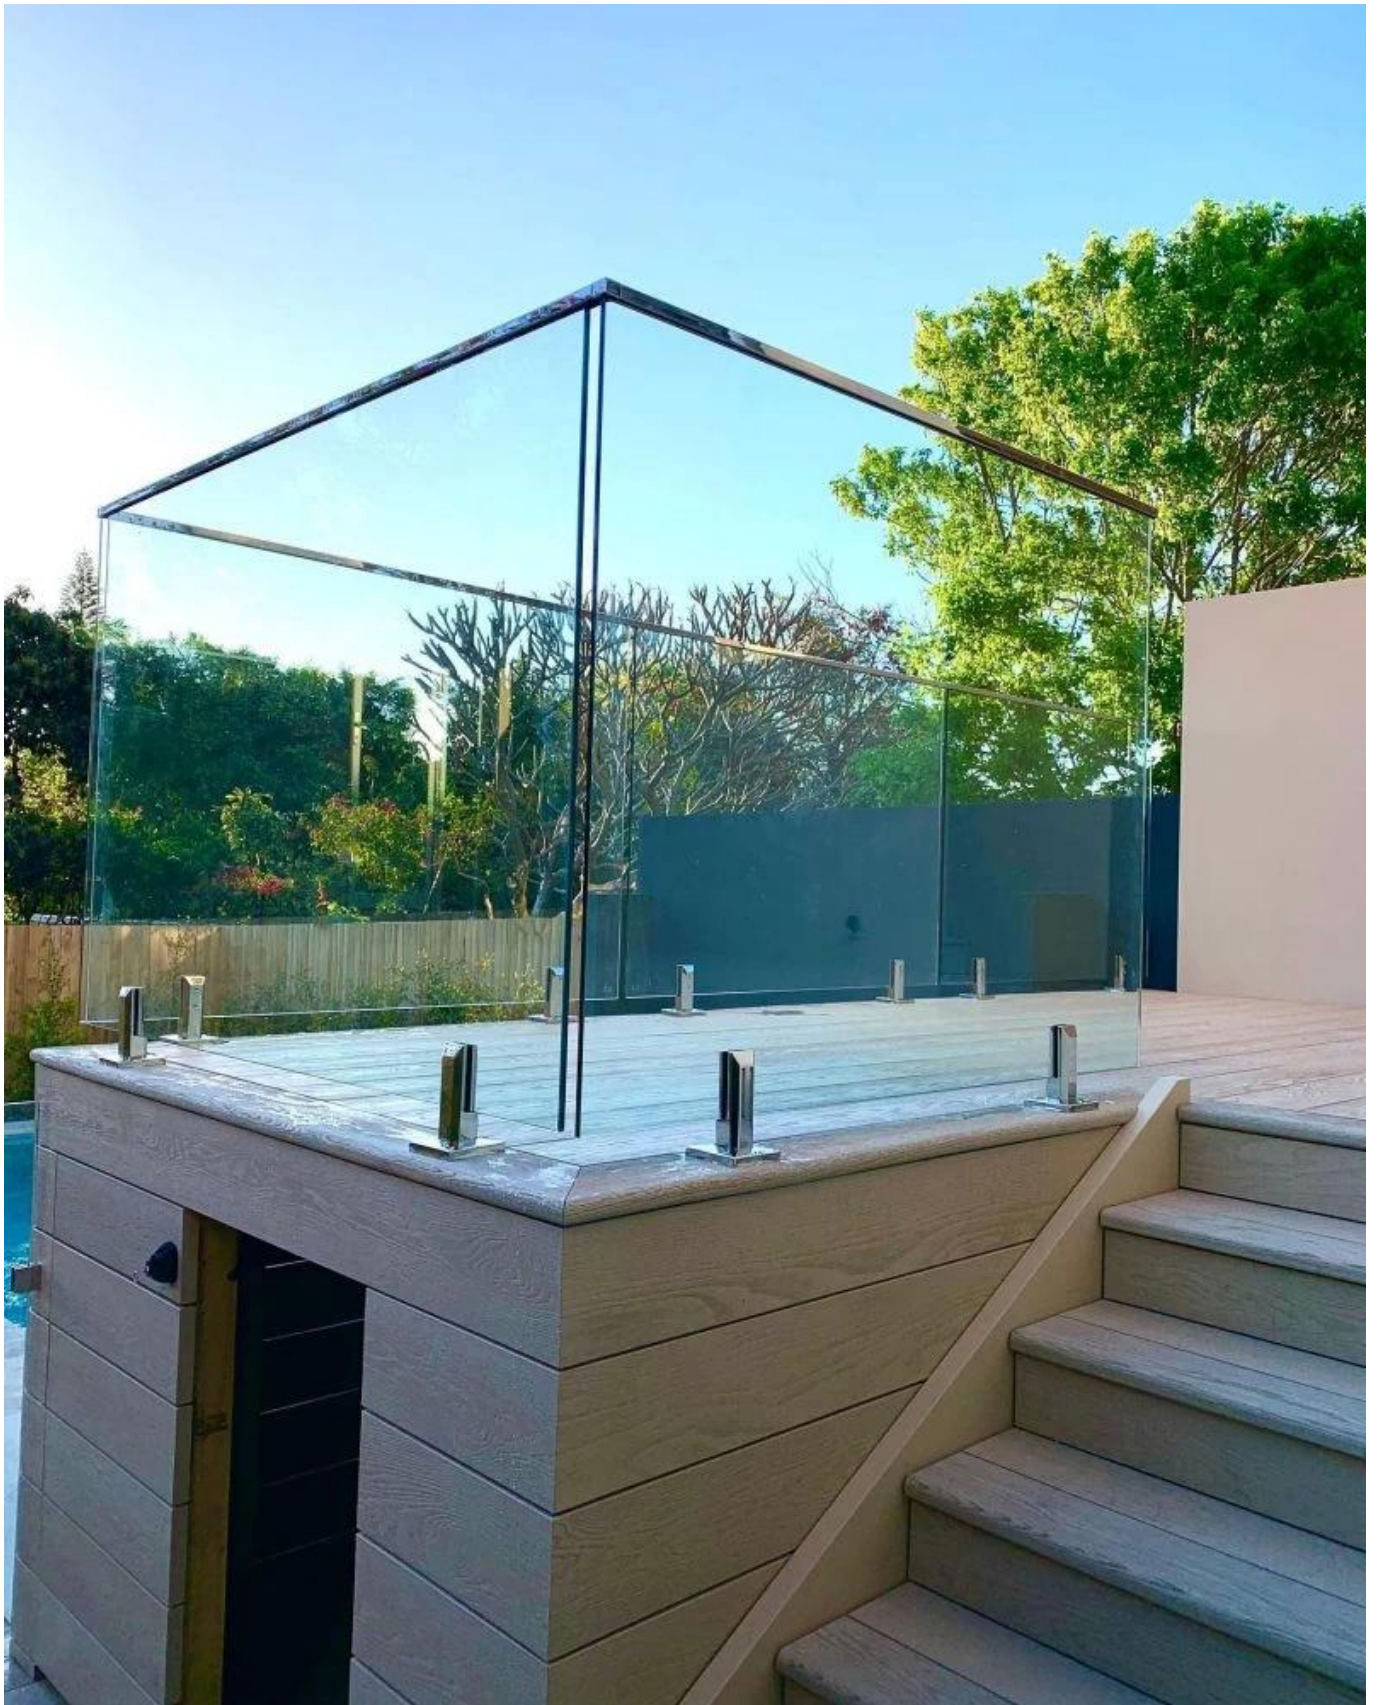

## Regulowany bezramkowy szklany czop ze sTali nierdzewnej Balustrada balkonowa Szklany czop

Kwadrat szkło czop z szczelinowy dziury na ten baza talerz

## **Produkt pokazać**

Satynowe, szczotkowane, wykończone

**KEBIL** 科比奥®

Lustro (polerowane) wykończenie

Matowy, czarny, proszkowy, powłoka, wykończenie

**KEBIL** 科比奥®

**T techniczny rysunek**

Aplikacja (zdjęcie)