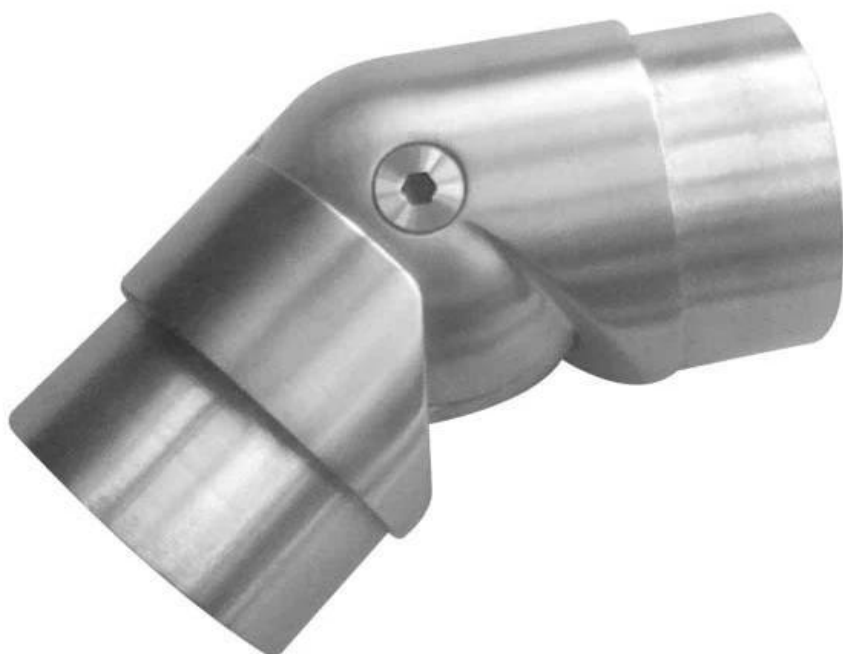

Regulowany łącznik rurowy Kolanko SS304 0-180 stopniowe wsporniki poręczy
Model nr: E306 (regulacja 0-180 stopni)

Model nr: E302 (90 stopni)

Model nr: E304 (180 stopni)

KEBIL 科比奥™

ISO
9001:2008
REGISTERED

www.launch-china.cn

Pokaż projekt:

Produkty powiązane:
Łączniki rurkowe kwadratowe:

Skontaktuj się z nami, aby uzyskać więcej informacji:

KEBIL 科比奧® SHENZHEN LAUNCH CO.LTD
LAUNCH INTERNATIONAL LIMITED

Eve Chow