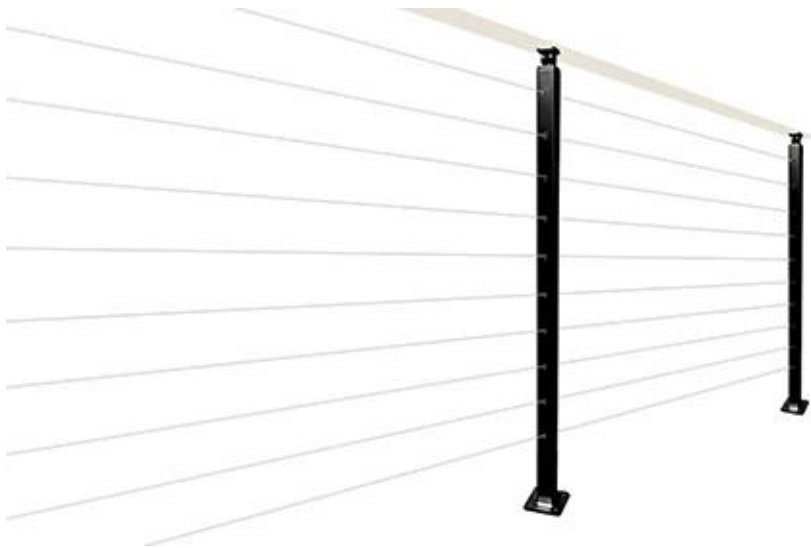

## Aluminiowy pomalowany drut / projekt balustrady kablowej do ganku i balkonu

<b>Typ poręczy</b>	Aluminiowa poręcz ze stali nierdzewnej
<b>Warranty</b>	5 lat
<b>Stosowanie</b>	Wewnątrz i na zewnątrz
<b>Nazwa handlowa</b>	Kebil.
<b>Rozmiar</b>	Dostosowany
<b>Materiał poręczy</b>	Stal nierdzewna / żelaza / aluminium
<b>Ocena SS.</b>	SS316.
<b>Opcja poręczy</b>	Stal nierdzewna / szkło hartowane / poręcz pręta, poręcz drutu
<b>Miejsce lub pochodzenie</b>	Guangdong Chiny (kontynentalne)
<b>Posty.</b>	SS Ø38 / 42.4 / 50,8 mm lub 38 * 38/50 * 50mm
<b>Wysokość</b>	42 " / 36 " lub niestandardowy
<b>Typ mocowania</b>	Góra, powięzi lub rdzeń
<b>Dostosowany</b>	Na prośbę

**Czarny proszek powlekany aluminiowy post:**

**Okucia kablowe:**

**Lina ze stali nierdzewnej:**

**Zapraszamy do kontaktu z nami, aby uzyskać więcej informacji:**

**Przeddzień**

HP / WhatsApp: +8613686807796