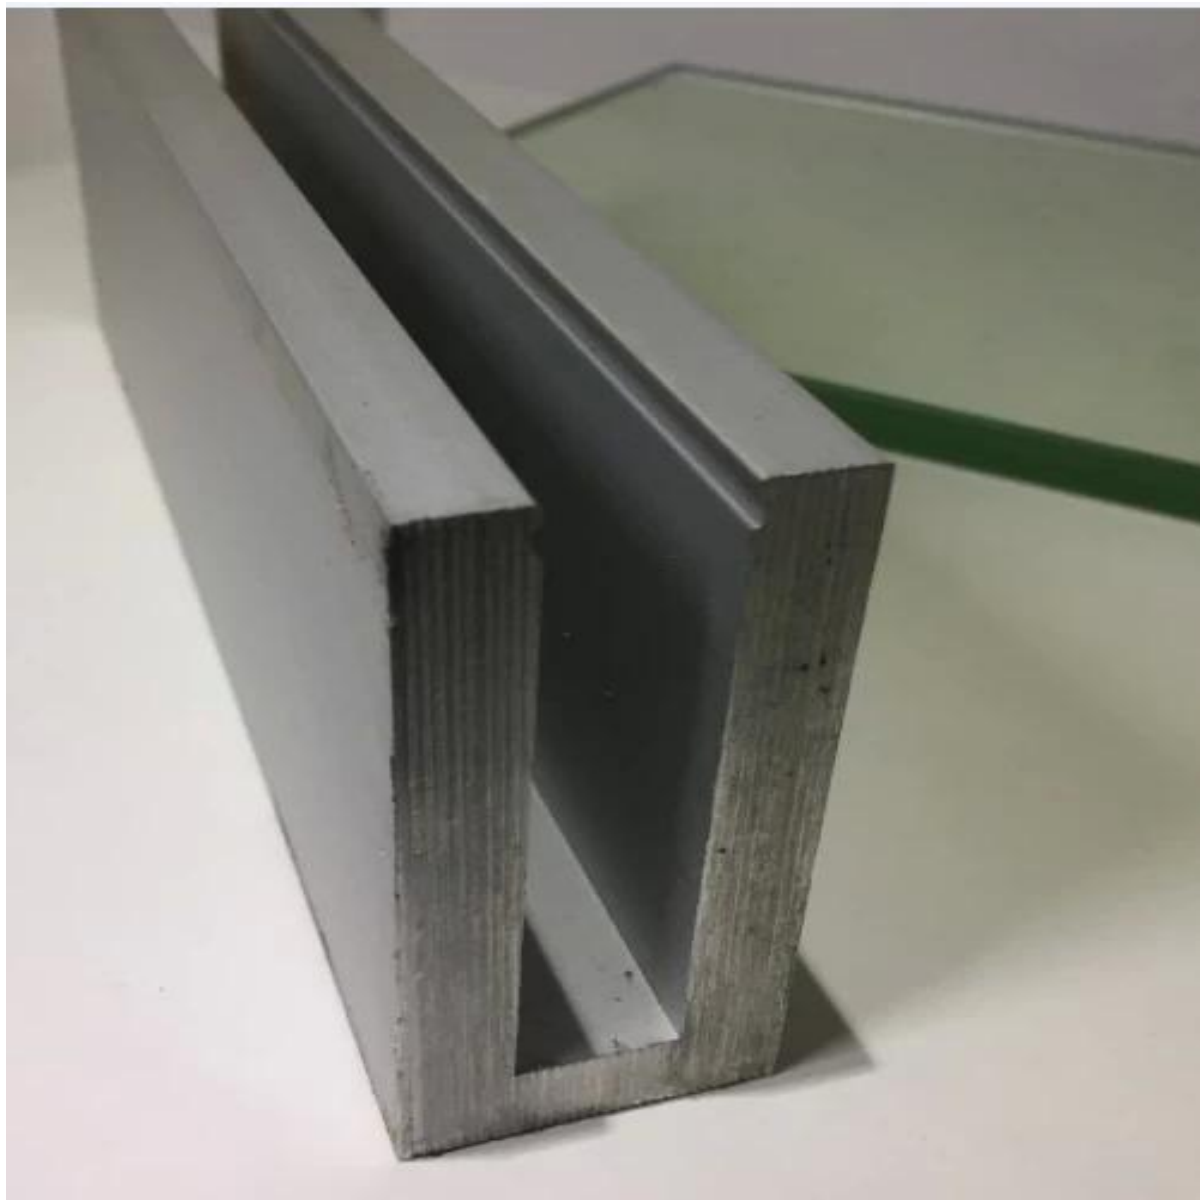

bezramowe poręcze szklane do balustrad szkła u kanałowego

1. Dane dotyczące profilu kanału aluminiowego U,

- Materiał: Aluminium 6063T5
- dla szkła o grubości 10-12 mm
- wymiary: 35x80mm, kanał szczeliny: 15x70mm
- grubość ścianki kanału aluminiowego: 10 mm
- podstawa montażowa aluminiowy kanał U (podłoga może być drewniana i betonowa)
- Zastosowanie: ogrodzenia basenowe, poręcze balkonowe bezramkowe, poręcze szklane na pokładzie, ogrodzenia ogrodowe, balustrada aluminiowa, balustrada aluminiowa, balustrada aluminiowa
- zarówno dla domów komercyjnych, jak i komercyjnych
- Dla hurtowni i handlu detalicznego (jesteśmy fabryki)