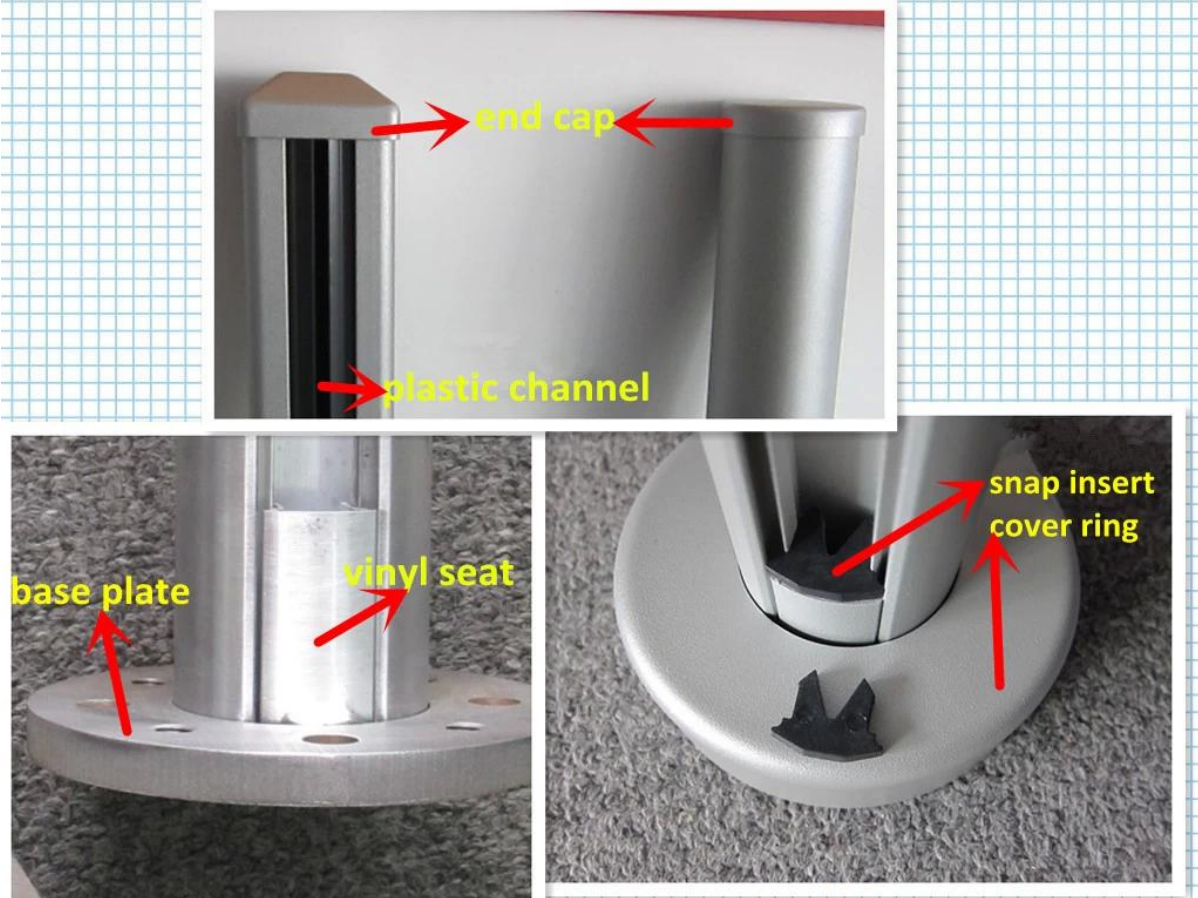

Opis

Atestowany **plac** Poręcze poręczy aluminiowych dla szkła 10-12 mm.

- wymiar: 50x50mm, grubość ścianki po 3mm
- Wysokość: 1100mm lub według własnego uznania
- Farba: Anodowanie, malowanie proszkowe
- Typ hafla: wymagana korek końcowy lub wymagana szyna górna
- Montaż: montaż na powierzchni (mocowanie do słupka jest dostępne)
- zarówno dla handlowych, jak i nowoczesnych domów poręczowych
- zarówno hurtowo, jak i detalicznie (jesteśmy fabryki)
- Próbka: zawsze dostępna
- Zastosowanie: balkon, pokład, płot basenowy, balustrada aluminiowa schodów schodowych

Zestaw aluminiowych słupków poręczowych

Square 1 way

**Square 2 way
180 degree**

**Square 2 way
135 degree**

**Square 2 way
90 degree**

Detale
Opcjonalne wykończenie

Płyta bazowa i kształtki

Projekt

Poręcz aluminiowa do poręczy na pokładzie

Tylna poręcz ścienna w Norwegii

Aluminiowe słupki poręczy do ogrodzenia basenów bezpieczeństwa

Opakowania & Dostawa

- Czas dostawy: 5-7 dni drogą lotniczą, 15-20 dni drogą morską
- Czas realizacji zamówienia: 10-15 dni, jeśli towary są w magazynie, 20-25 dni, jeśli towary nie są w magazynie. To zależy od ilości.
- Pakowanie: plastikowa torba → kartonowa karton