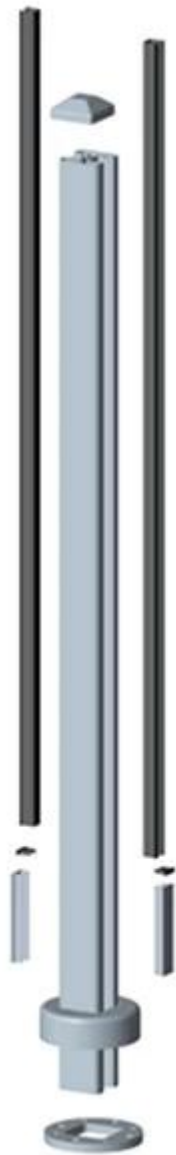

Opis

Atestowany **plac** Poręcze poręczy aluminiowych dla szkła 10-12 mm.

- wymiar: 50x50mm, grubość ścianki po 3mm
- Wysokość: 1100mm lub według własnego uznania
- Farba: Anodowanie, malowanie proszkowe
- Typ hafla: wymagana korek końcowy lub wymagana szyna górna
- Montaż: montaż na powierzchni (mocowanie do słupka jest dostępne)
- zarówno dla handlowych, jak i nowoczesnych domów poręczowych
- zarówno hurtowo, jak i detalicznie (jesteśmy fabryki)
- Próbka: zawsze dostępna
- Zastosowanie: balkon, pokład, płot basenowy, balustrada aluminiowa schodów schodowych

Zestaw aluminiowych słupków poręczowych

Square 1 way

**Square 2 way
180 degree**

**Square 2 way
135 degree**

**Square 2 way
90 degree**

Detale
Opcjonalne wykończenie

Płyta bazowa i kształtki

Projekt