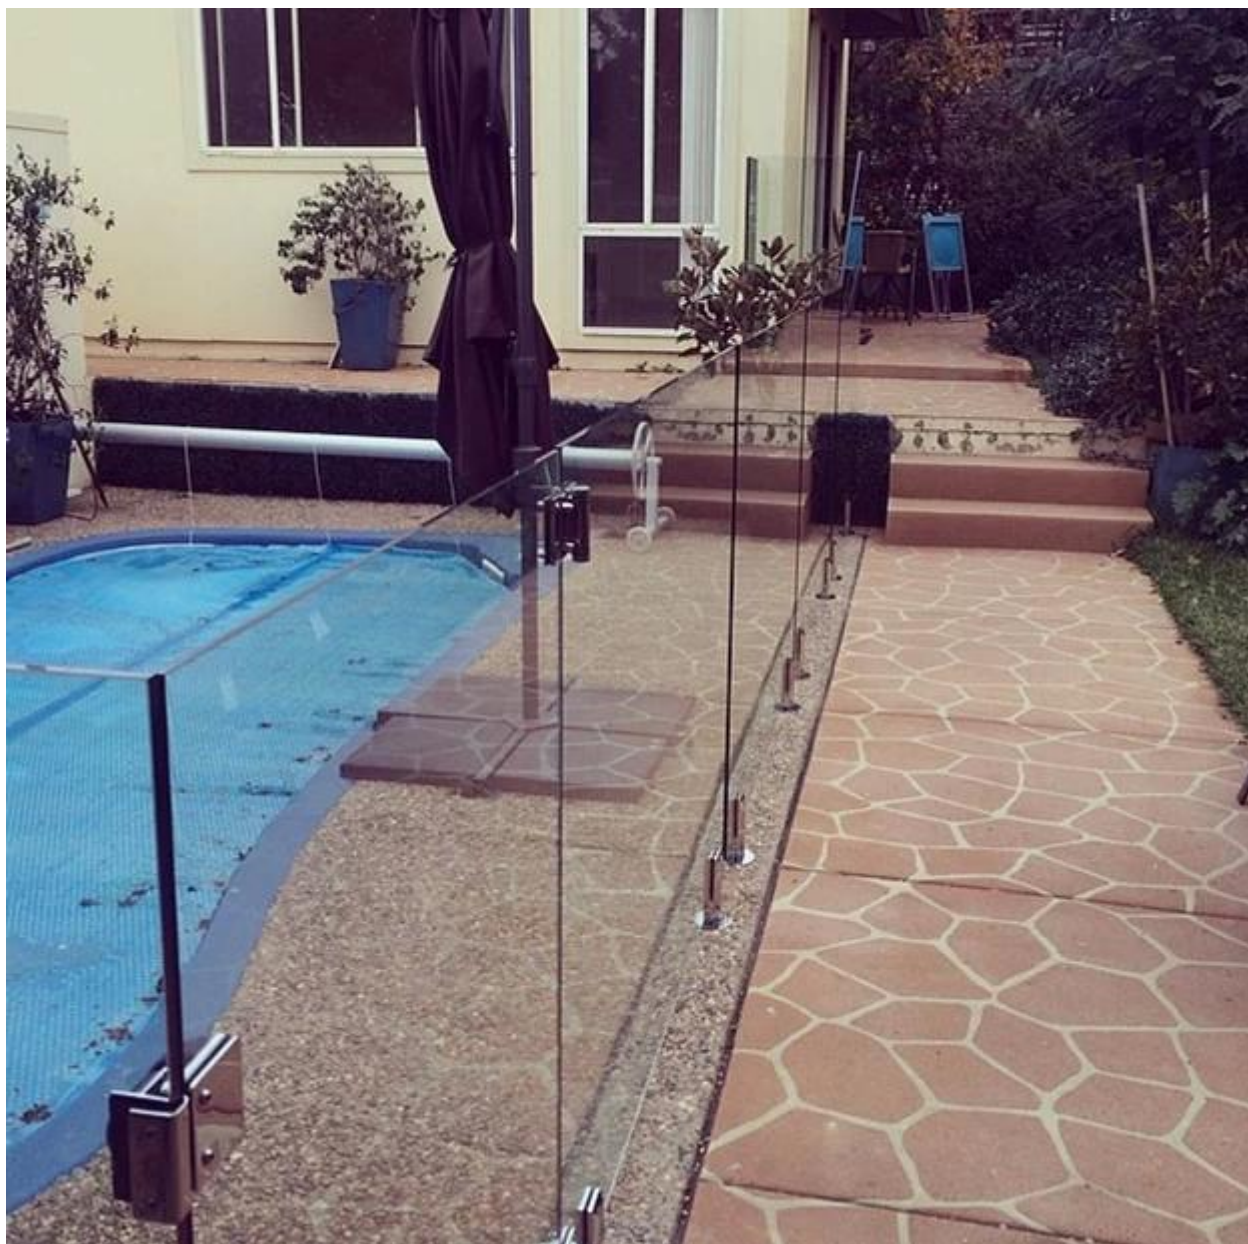

Proszę przejść do naszego [strona główna](#), A my pomożemy Ci znaleźć produkty, których potrzebujesz. lub [skontaktować us](#) dla rekomendacji,