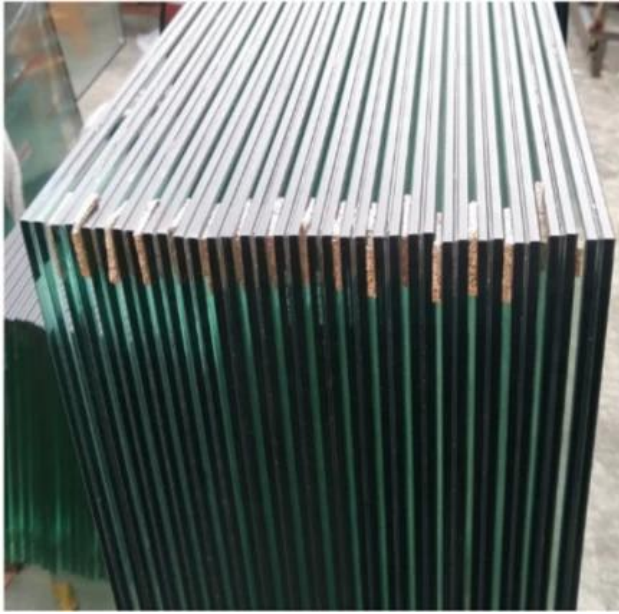

**Balkon zewnątrz stal nierdzewna balustrada szklana z niebieskim szkłem hartowanym**

Nazwa produktu	<b>Balkon zewnątrz stal nierdzewna balustrada szklana z niebieskim szkłem hartowanym</b>
Model	LCH-101.
Materiał	Stal nierdzewna 304/316.
Obróbka powierzchniowa	Satyna / polska / lustro / czarna
Rura poręczy	Prostokąt: 40 * 40/50 * 50/40 * 60 mm lub dostosowany Okrągły: 38.1 / 42,4 / 50,8 mm lub dostosowany
Dopasowanie szkła	Garnitur na szkło 8-12mm lub dostosowane
Wysokość balustrady	850-1200 mm lub dostosowany
Praca	OEM i ODM.
Podanie	Poręcz balkonowy / poręczy na zewnątrz / poręcz wewnętrzny / kryty schody itp
Dostawa	30-35 dni
Technologia	Odlewanie inwestycyjne.
Rozwiązanie projektu.	Dopuszczalne, CAD Draeing, rysunek 3D itp

## **OkrągłyProjektBalustradaPosty:**

**Okrągła rurka poręczy:**

**Szklany panel:**

**Zapraszamy do kontaktu z nami aby uzyskać więcej informacji:  
przeddzień**

**E-mail: [sales03@launch-china.cn](mailto:sales03@launch-china.cn).**