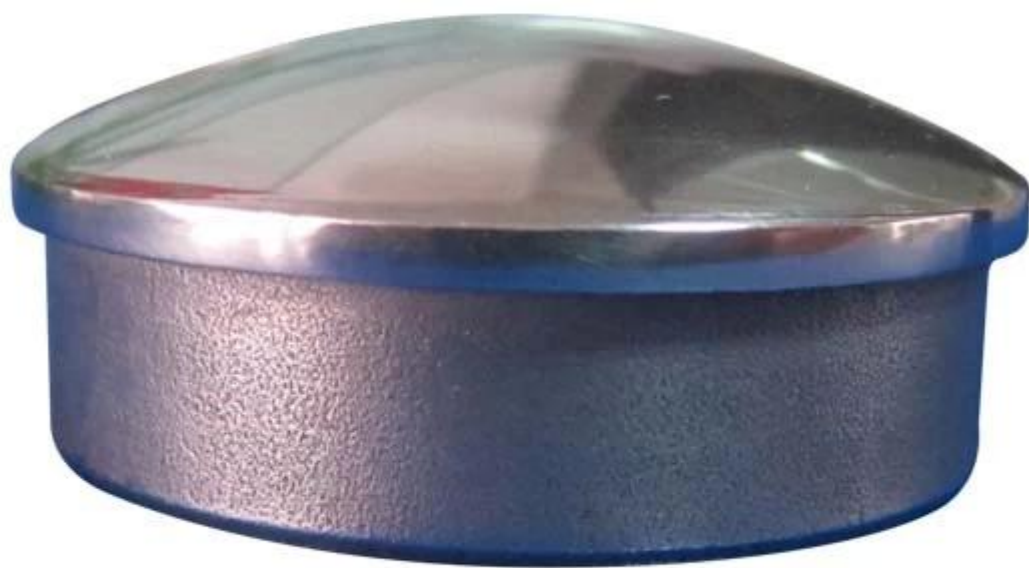

Balustrada Poczta koniec czapka lub szkło balustrada Poczta czapka i pokrywa

Szybki Detale:

Nazwa: zaślepka i pokrywa balustrady

Materiał: stal nierdzewna

Wykończenie: satyna lub lustro

Kształt nasadki: okrągły i kwadratowy

Zdjęcie okrągłej zaślepki:

**KEBIL** 科比奥®

Inny rodzaj okrągły czapka

Różnej wielkości okrągła czapka

Użyj do słupka balustrady

Zaślepka z kwadratowym słupkiem

Użyj do aplikacji square post:

Aby uzyskać więcej informacji, prosimy o kontakt ze mną przez e-mail: