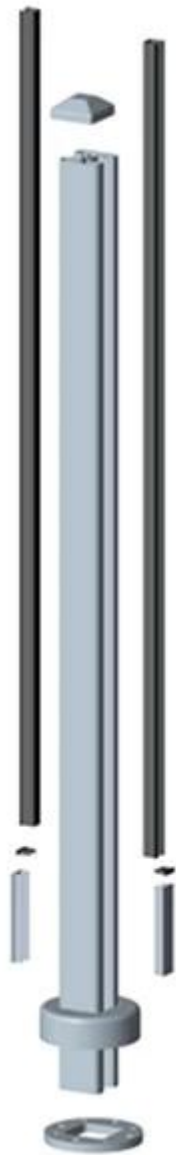

Czarny słupek z pokrytego proszkiem aluminium na balustradę / taras / szklany balustrad schodowy

50mm Okrągłe / Kwadratowe aluminiowe poręcze ręczne do szklanego ogrodzenia

Materiał	Aluminium 6063 T5
koniec	Anodowany lub malowany proszkowo (srebrny, czarny, biały)
Rozmiar	Okrągłe Φ 50,8 * H1100 (mm), grubość 3 mm Kwadrat W50 * D50 * H1100 (mm), grubość 3mm
Grubość szkła	8-12 mm
Poręcz	Dostępny
Instalacja	Wkręty / śruby samogwintujące / przeciwwybuchowe
Podanie	Balkon / Deck / Ganek / Schody / Balustrada szklana ogrodzeniowa
Dostawa	15-30 dni na potwierdzenie

Okrągłe aluminiowe słupki balustradowe:

KEBIL 科比奥®

Round 1 way

**Round 2 way
180 degree**

**Round 2 way
135 degree**

**Round 2 way
90 degree**

Kwadratowy słupek balustrady aluminiowej:

Square 1 way

**Square 2 way
180 degree**

**Square 2 way
135 degree**

**Square 2 way
90 degree**

Zdjęcia projektu:

RÄCKES
SPECIALISTEN

Detale

Fabryka

Opakowanie: