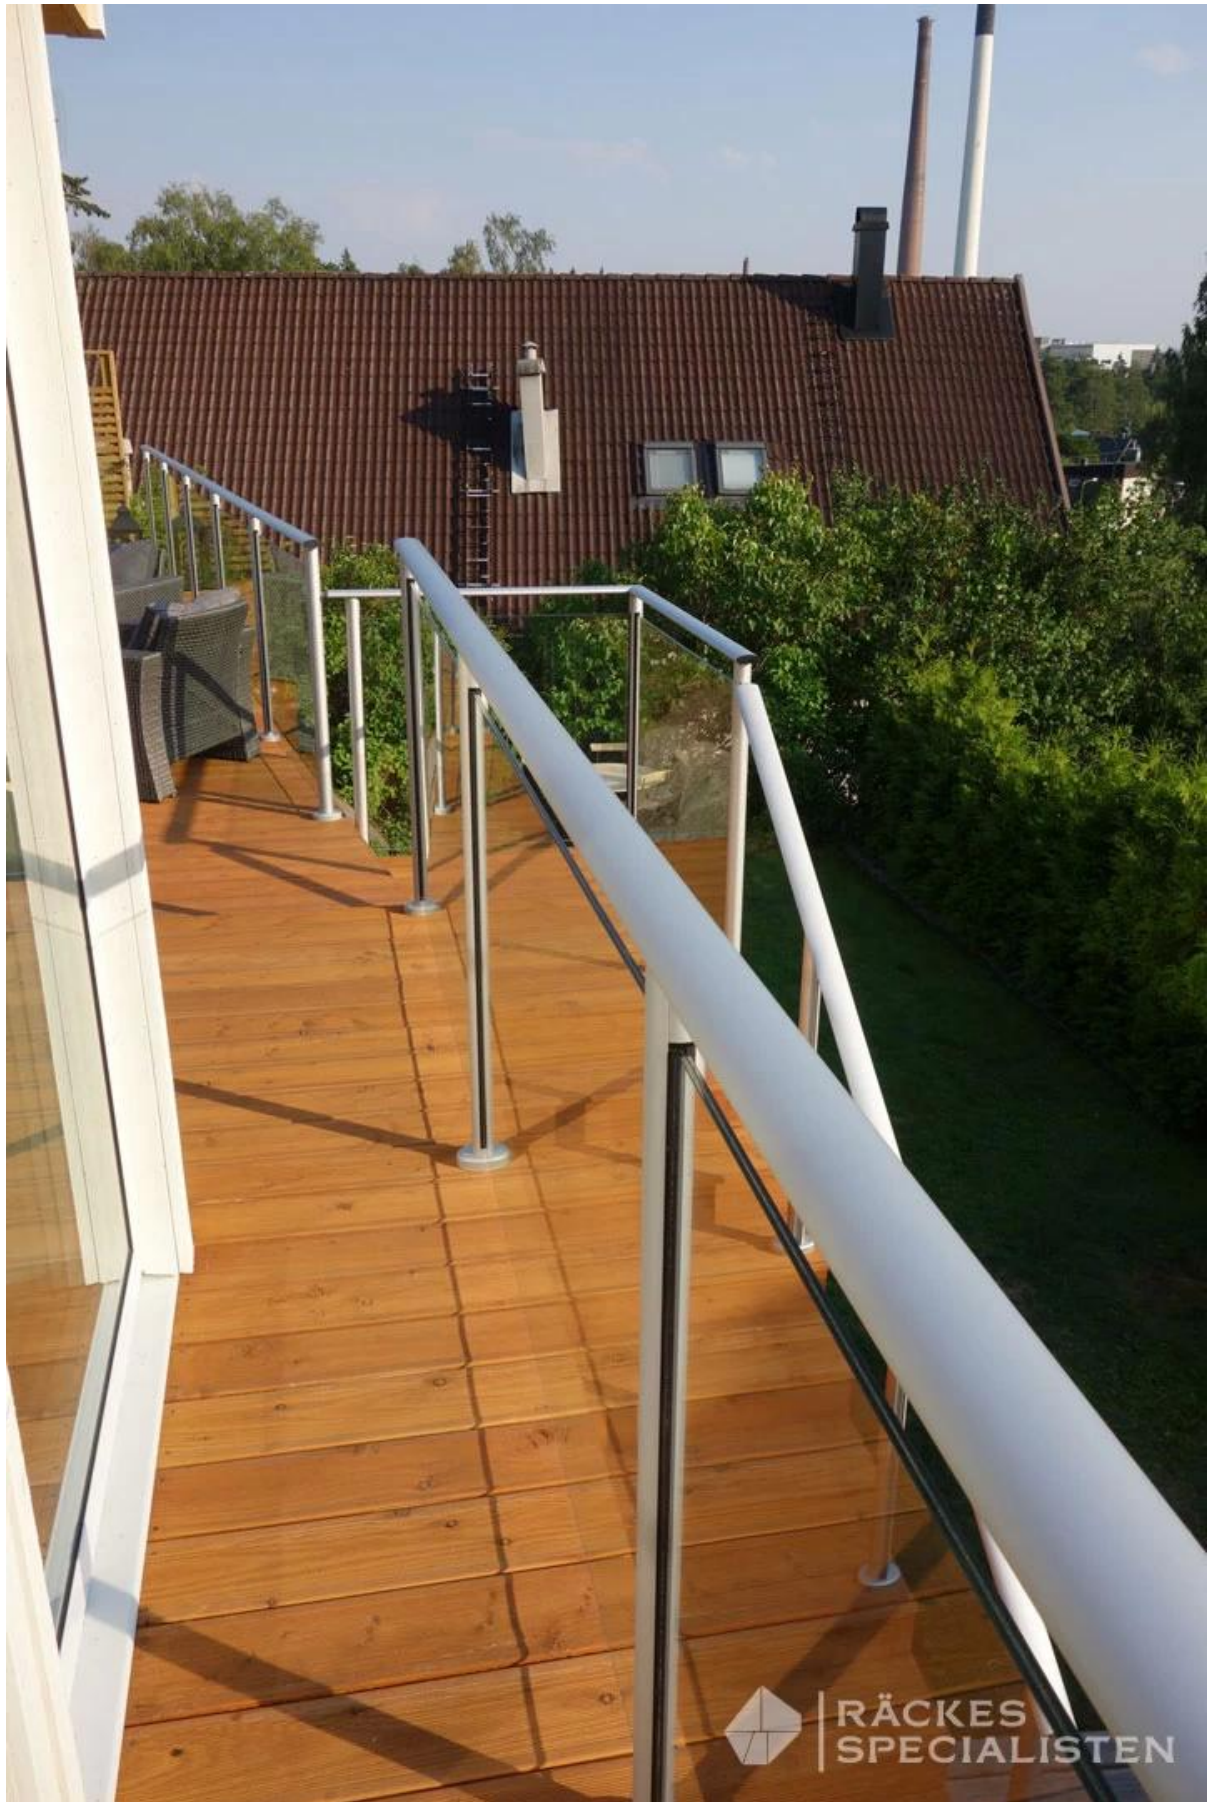

Czarny słupek z pokrytego proszkiem aluminium na balustradę / taras / szklany balustrad schodowy

50mm Okrągłe / Kwadratowe aluminiowe poręcze ręczne do szklanego ogrodzenia

Materiał	Aluminium 6063 T5
koniec	Anodowany lub malowany proszkowo (srebrny, czarny, biały)
Rozmiar	Okrągłe Φ 50,8 * H1100 (mm), grubość 3 mm Kwadrat W50 * D50 * H1100 (mm), grubość 3mm
Grubość szkła	8-12 mm
Poręcz	Dostępny
Instalacja	Wkręty / śruby samogwintujące / przeciwwybuchowe
Podanie	Balkon / Deck / Ganek / Schody / Balustrada szklana ogrodzeniowa
Dostawa	15-30 dni na potwierdzenie

Okrągłe aluminiowe słupki balustradowe:

KEBIL 科比奥®

Round 1 way

**Round 2 way
180 degree**

**Round 2 way
135 degree**

**Round 2 way
90 degree**

Kwadratowy słupek balustrady aluminiowej:

Square 1 way

**Square 2 way
180 degree**

**Square 2 way
135 degree**

**Square 2 way
90 degree**

Zdjęcia projektu:

RÄCKES
SPECIALISTEN

Detale

Fabryka

Opakowanie: