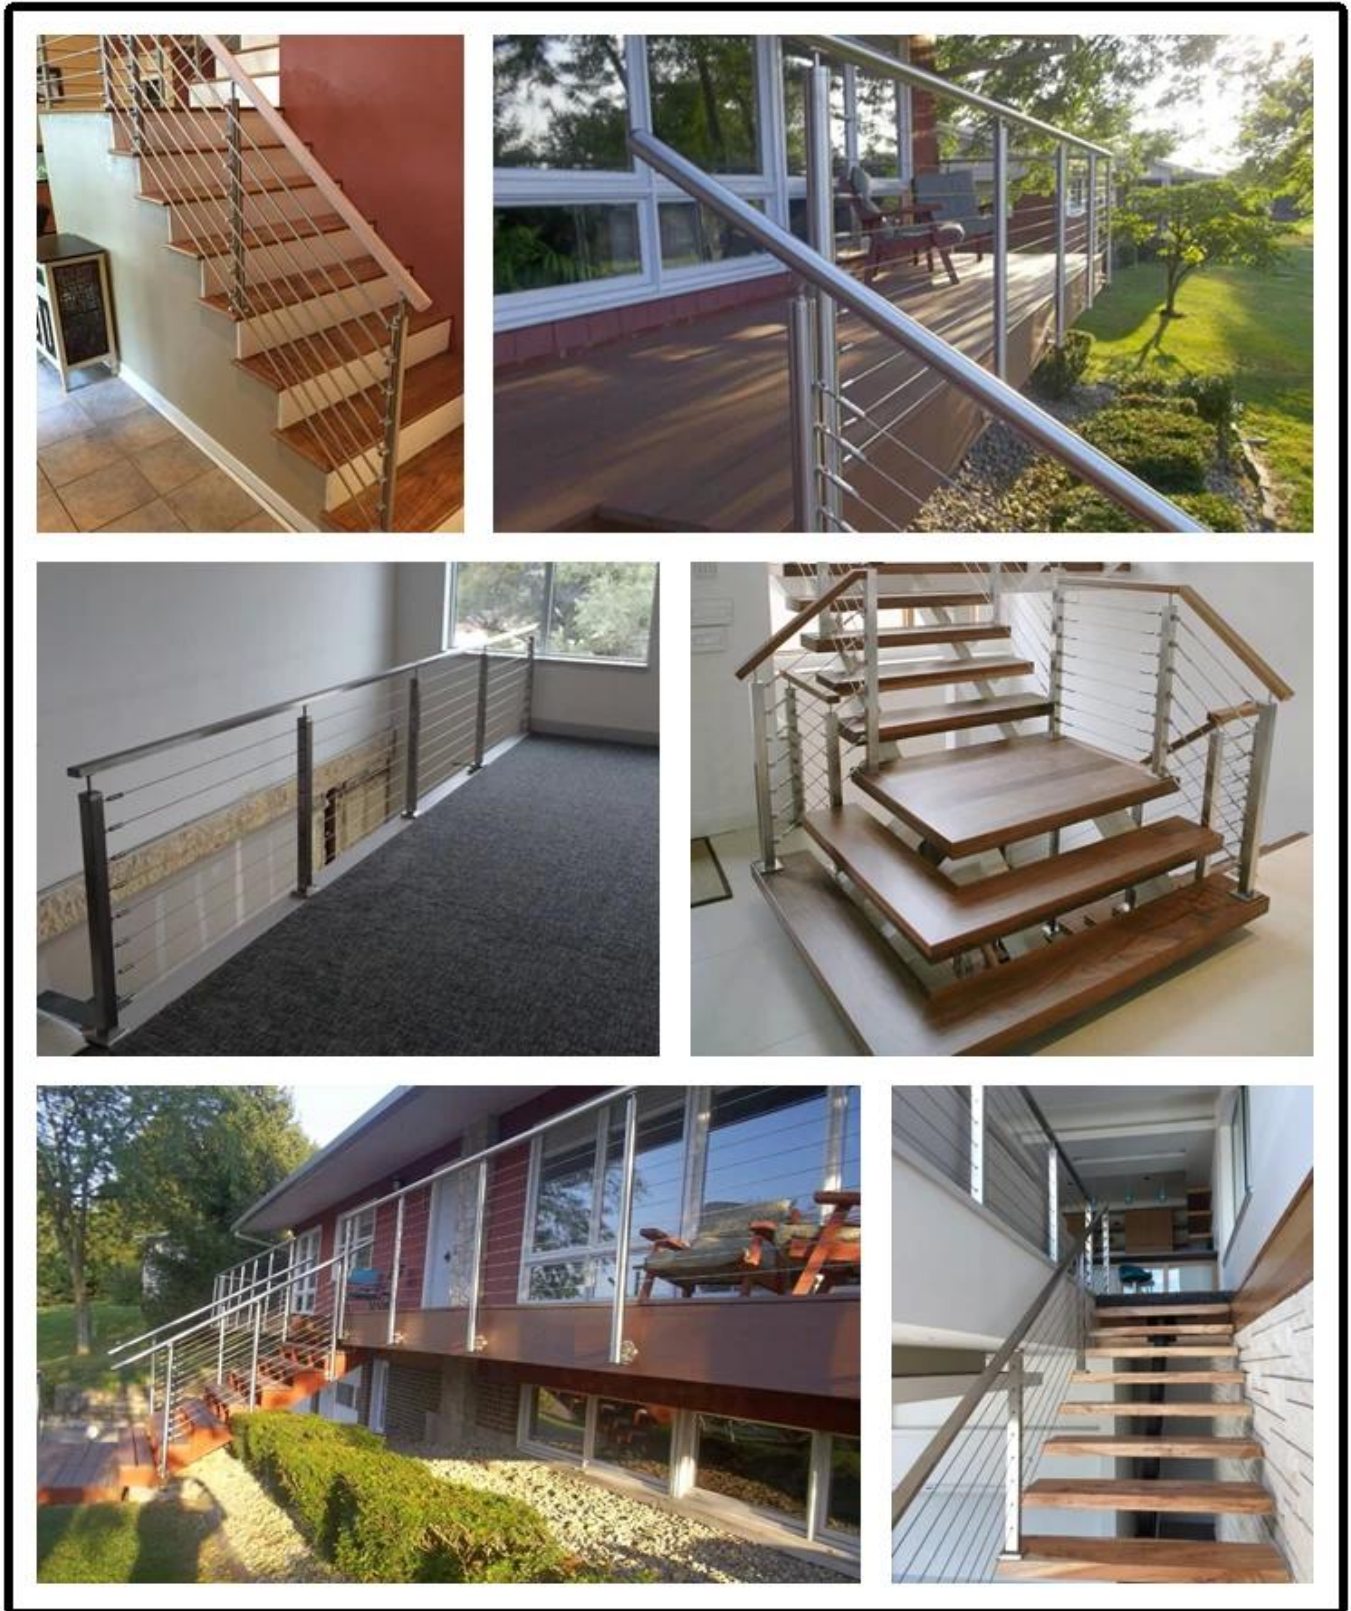

### Kabel ze stali nierdzewnej:

Poręcz górna: okrągła, kwadratowa, prostokątna

**Produkcje**

**Zdjęcia projektu**

Jeśli chcesz poznać więcej szczegółów, skontaktuj się z nami.

Wendy Zhang

WhatsApp/HP: 8615989339827