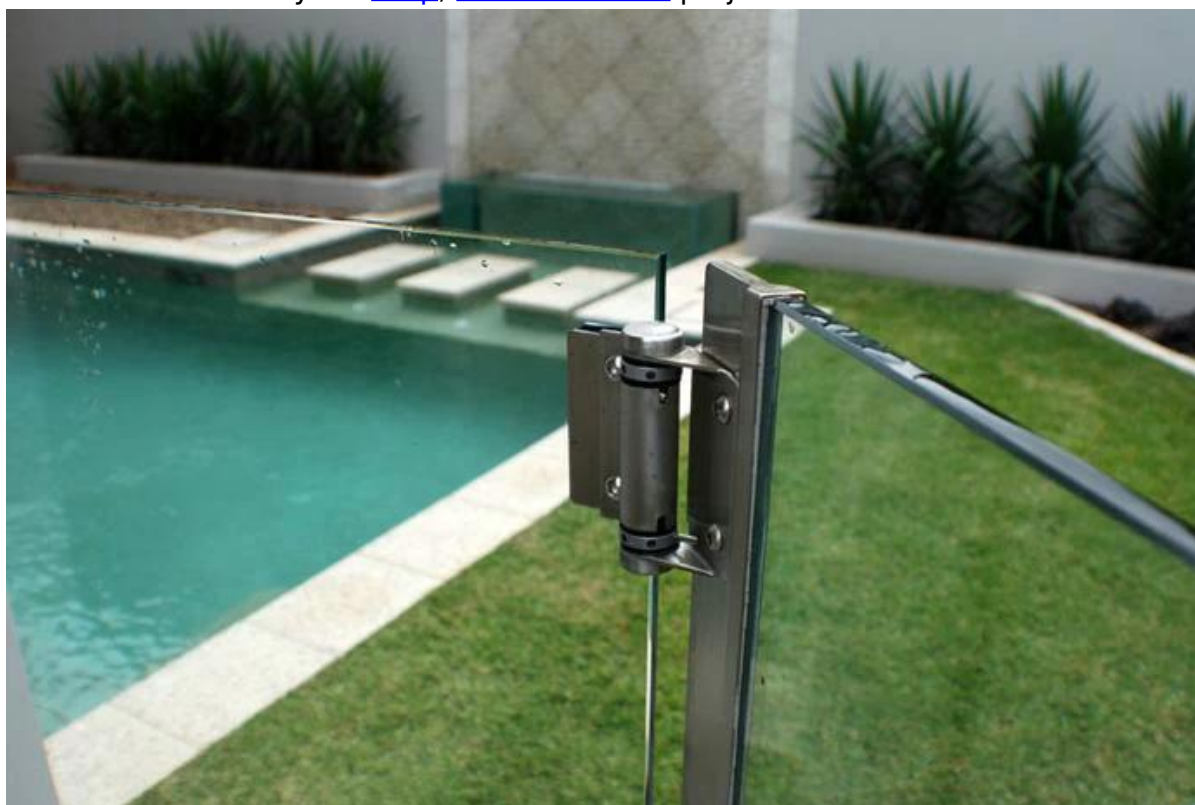

## Opis

- maksymalny ciężar skrzydła bramy: 20 kg
- Do stosowania ze szkłem 8-12.7mm
- Wymiary otworów szklanych: średnica 16 mm
- Minimalna ilość zamówienia: jedna sztuka
- Metoda produkcji: tłoczenie blachy (do zawiasu szklanego o dużej wytrzymałości, idź [TUTAJ](#))
- dostępne są 3 zawiasy
  - # Szkło do zawiasu szklanego **G-G1**
  - # Szkło o średnicy 50,8 mm okrągły zawias **G-RI**
  - # Szkło do kwadratu zawias / ściana **G-W1**
- zarówno dla domów komercyjnych, jak i komercyjnych
- zarówno hurtowo, jak i detalicznie (jesteśmy fabryki)
- Sample są zawsze dostępne

## Szczegóły Produktu

Zawias ze szkła do szkła **G-G1**

Szkło o średnicy 50,8 mm okrągły zawias **G-RI**

Zawias ze szkła do kwadratu na ścianie G-W1

Rysunek dla wielkości otworu wiertła szklanego

Projekt

Zawias drzwi szklanych i [czop](#), [Szklana brama](#) projekt