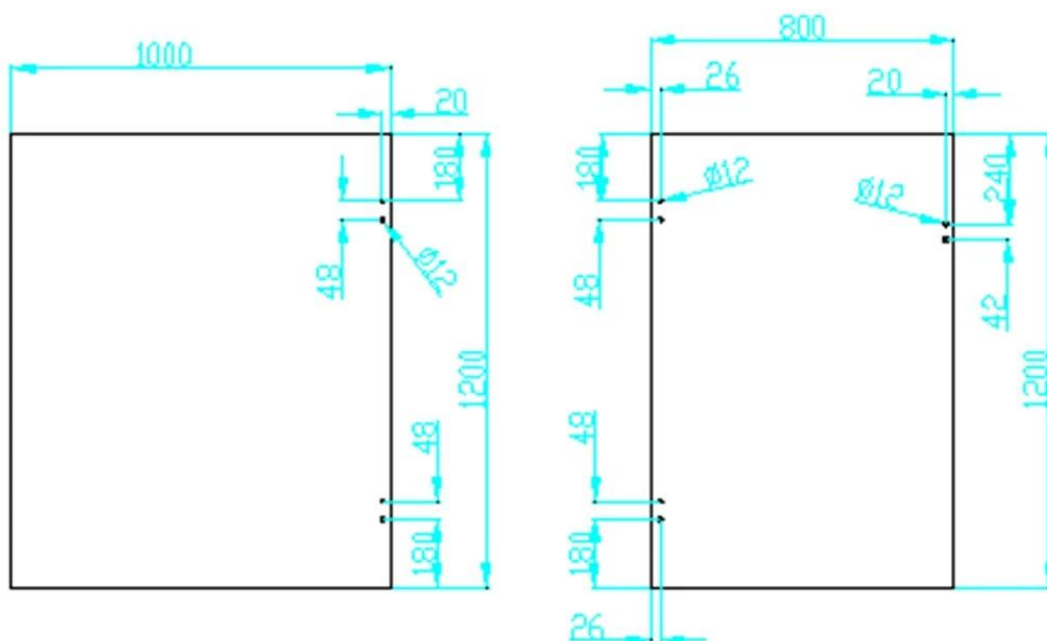

## Opis

- maksymalny ciężar skrzydła bramy: 20 kg
- Do stosowania ze szkłem 8-12.7mm
- Wymiary otworów szklanych: średnica 16 mm
- Minimalna ilość zamówienia: jedna sztuka
- Metoda produkcji: tłoczenie blachy (do zawiasu szklanego o dużej wytrzymałości, idź [TUTAJ](#))
- dostępne są 3 zawiasy
  - # Szkło do zawiasu szklanego **G-G1**
  - # Szkło o średnicy 50,8 mm okrągły zawias **G-RI**
  - # Szkło do kwadratu zawias / ściana **G-W1**
- zarówno dla domów komercyjnych, jak i komercyjnych
- zarówno hurtowo, jak i detalicznie (jesteśmy fabryki)
- Sample są zawsze dostępne

## Szczegóły Produktu

Zawias ze szkła do szkła **G-G1**

Szkło o średnicy 50,8 mm okrągły zawias **G-RI**

Zawias ze szkła do kwadratu na ścianie G-W1

Rysunek dla wielkości otworu wiertła szklanego

Projekt

Zawias drzwi szklanych i [czop](#), [Szklana brama](#) projekt