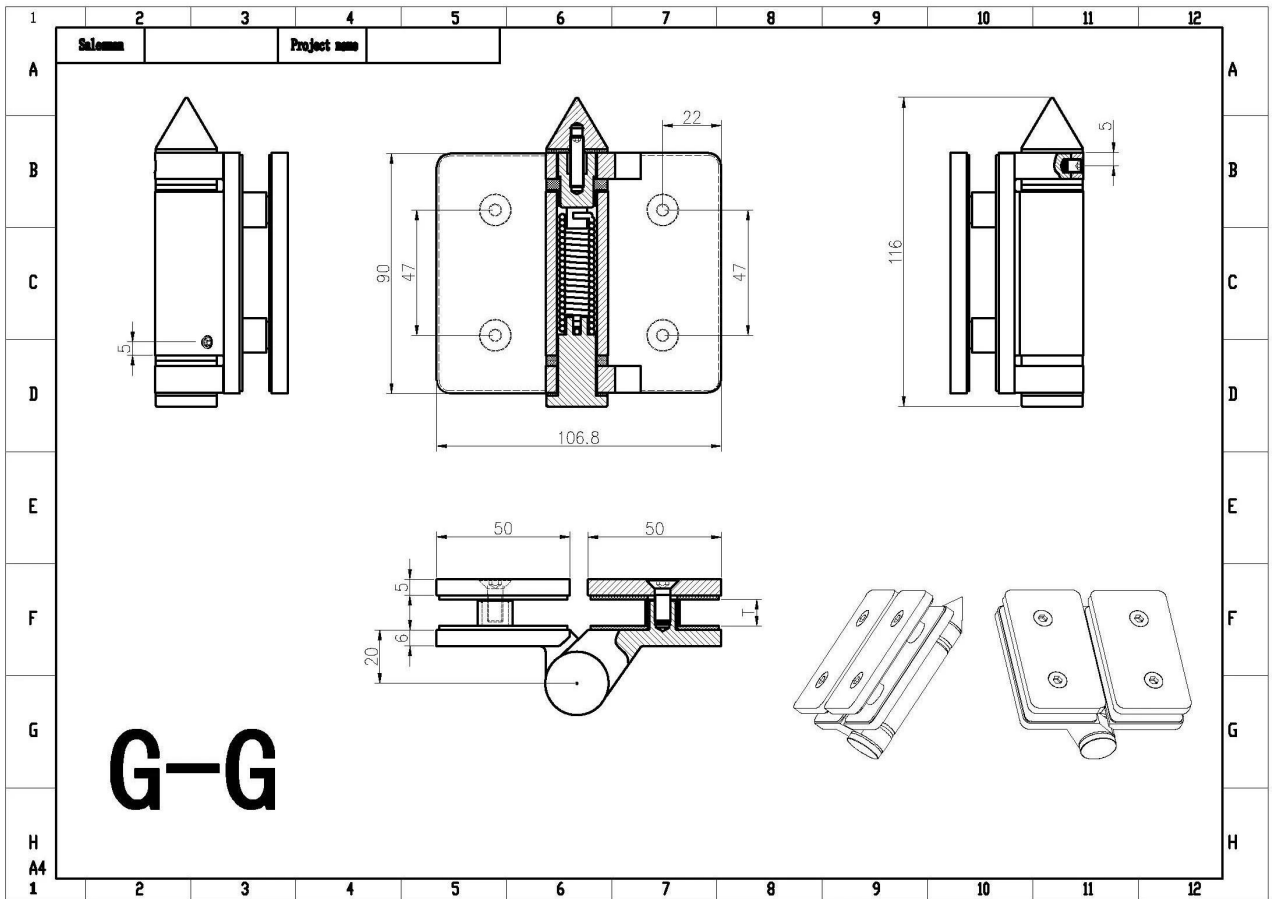

DIY bezramowe szklane ogrodzenie w basenie 180 stopni sprężynowe zawias 316 stali nierdzewnej
Matowe czarne wykończenie.

Funkcje-

- Model nr G-G
- Materiał . 316 stal nierdzewna.
- Max. Waga liści drzwiowa 30 kg na parę zawiasu
- Max. Szerokość liści drzwi 900mm
- Wiosna może być regulowana do regulacji prędkości zamykania

Waga szklana do odniesienia -

Grubość szkła	8mm.	10mm.	12mm.	14mm.
Waga (kg / □)	18.2.	22.7.	27.3.	31.8.

Matowe czarne wykończenie powlekania proszkowego dla G-G Spring Loaded zawias

Satynowe wykończenie do sprężyny G-G -

Lustrzane sprężyna sprężyna zawias g-g

Rysunek wymiaru do zawiasu szkła G-G

Zdjęcia projektu z G-G Spring Loaded Glass Hinges-