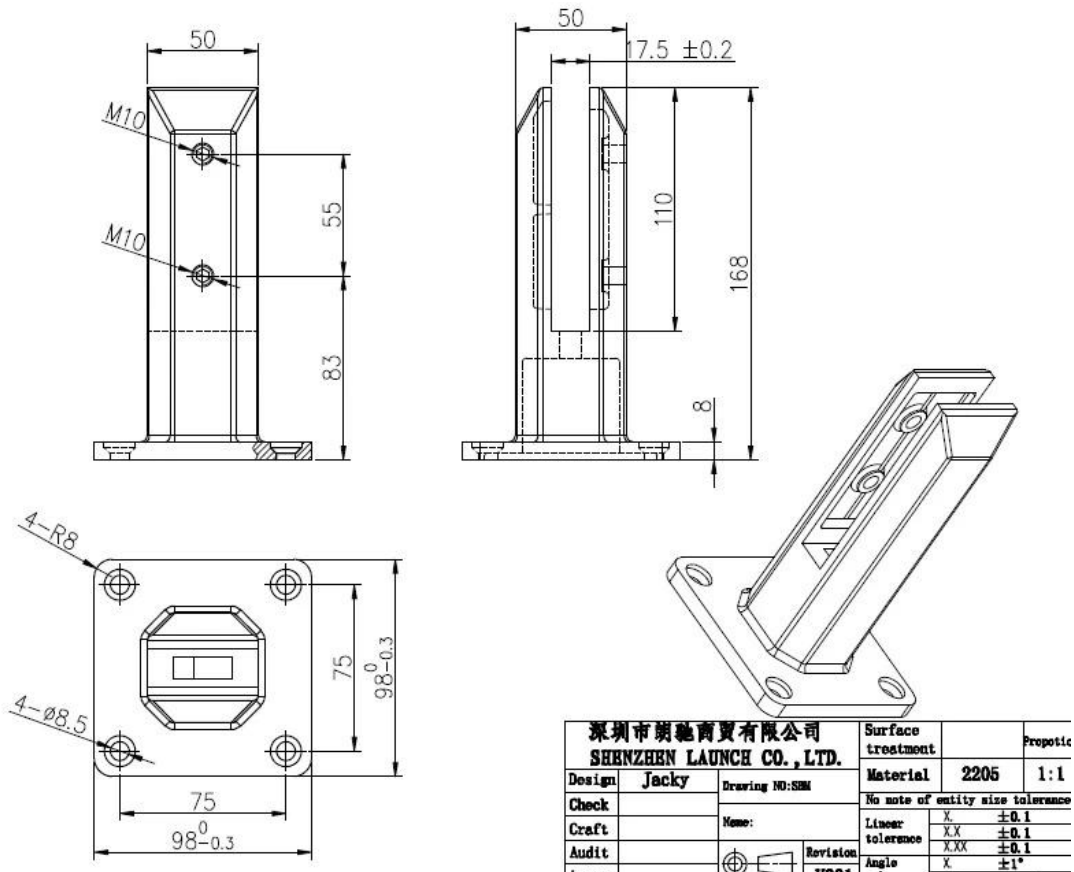

Współczesny duplex w stylu domowym 2205 bezramowe zaciski do balustrad balkonowych ze szkła.

Funkcje -

- Model # SBM
- Czop szklany typu kwadratowego
- H = 168mm
- Grubość szkła 10-13,52 mm
- Tarcie pasuje, nie ma potrzeby szklanych otworów
- Długa trwałość i antykorozyjne

SBM Zdjęcia i rysunki -

KEBIL 科比奥®

Inne modele zacisków do czopów szklanych dostępne do wyboru, kliknij zdjęcie poniżej, aby uzyskać więcej informacji. -

Glass spigot

MODEL # SBM

MODEL # SCM

MODEL # RBM

MODEL # RCM

Szczegóły dotyczące opakowania zacisku do czopów szklanych SBM

1 szt. W białym pudełku, 12 szt. W kartonie, rozmiar kartonu 365 * 330 * 230 mm, 18,4 kg / karton

Zdjęcia projektowe bezramowej szklanej balustrady balkonowej Duplex 2205 zaciski