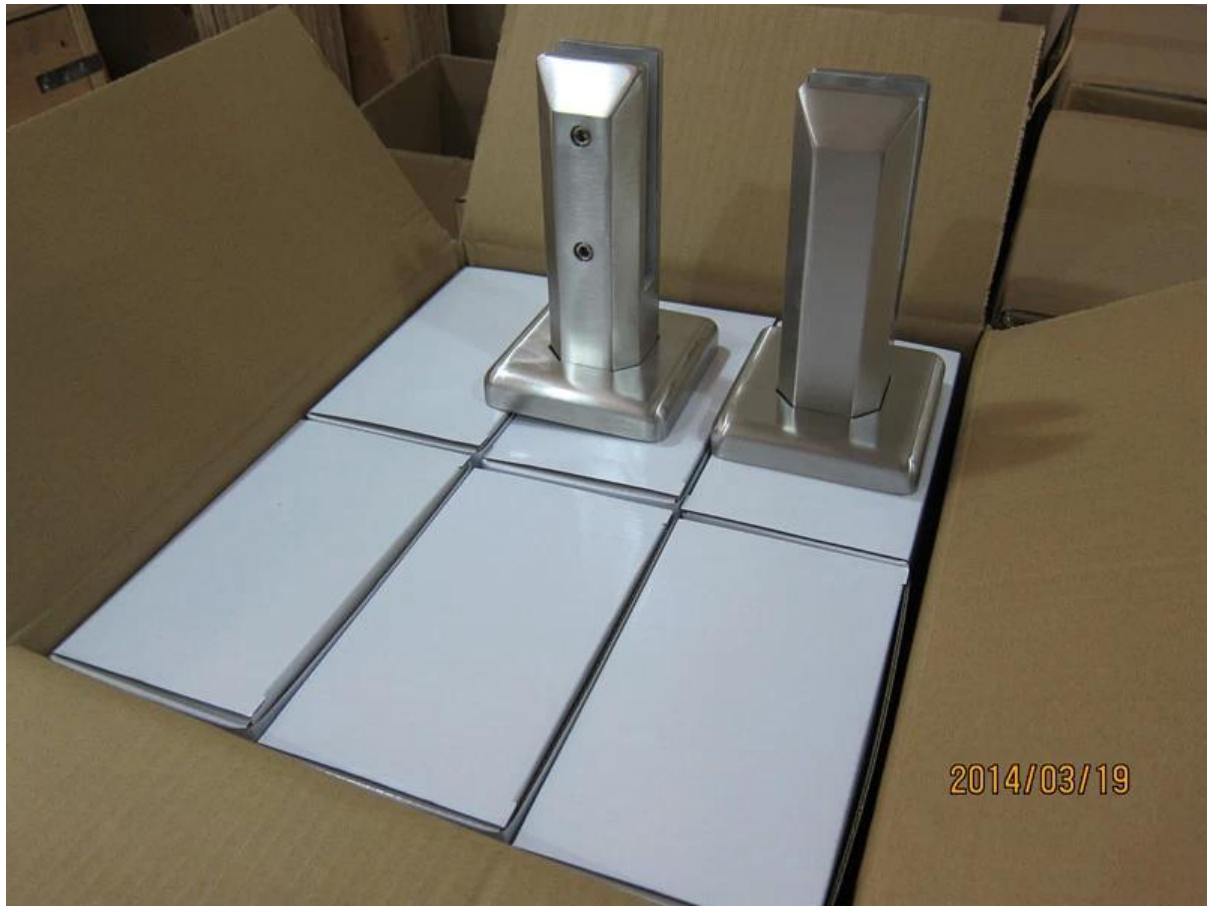

Współczesny duplex w stylu domowym 2205 bezramowe zaciski do balustrad balkonowych ze szkła.

Funkcje -

- Model # SBM
- Czop szklany typu kwadratowego
- H = 168mm
- Grubość szkła 10-13,52 mm
- Tarcie pasuje, nie ma potrzeby szklanych otworów
- Długa trwałość i antykorozyjne

SBM Zdjęcia i rysunki -

KEBIL 科比奥®

Inne modele zacisków do czopów szklanych dostępne do wyboru, kliknij zdjęcie poniżej, aby uzyskać więcej informacji. -

Glass spigot

MODEL # SBM

MODEL # SCM

MODEL # RBM

MODEL # RCM

Szczegóły dotyczące opakowania zacisku do czopów szklanych SBM

1 szt. W białym pudełku, 12 szt. W kartonie, rozmiar kartonu 365 * 330 * 230 mm, 18,4 kg / karton

Zdjęcia projektowe bezramowej szklanej balustrady balkonowej Duplex 2205 zaciski