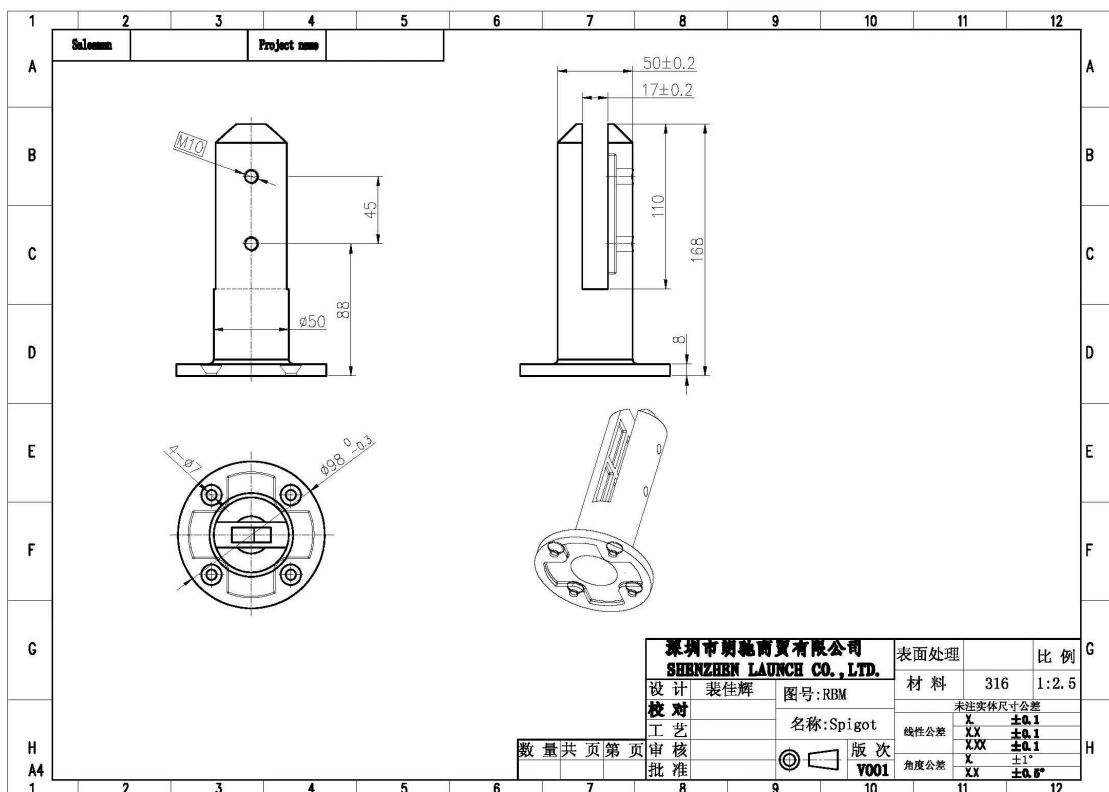

- dostępne są cztery moduły szklane
- (1) Nr modelu: **SBM-2** (Kwadratowa płyta podstawy)
- (2) Nr modelu: **RBM-2** (Okrągła płyta podstawy)
- (3) Nr modelu: **SCM-2** (Trzpień wiertła kwadratowego)
- (4) Nr modelu: **RCM-2** (Okrągły sworzeń wiertła)

Raport z badania materiałów duplex 2205

Szczegóły produktów

Kielich szklany **SBM-2**

Ciężar netto: 1,32kg / szt

-Wysokość: 168mm

- Płyta podstawy: 100x100mm

2012/10/13

Kielich szklany **RBM-2**
-Waga netto: 1,08kg / sztukę

-Wysokość: 168mm

- rozmiar płyty podstawowej: $\phi 100$ mm

Kielich szklany **SCM-2**

Ciężar netto: 1,66kg / szt

-Wysokość: 285 mm, 90 mm mocowanie do podłoża

Shenzhen Launch Co., Ltd

数量共页第页

深圳市朝福商贸有限公司		表面处理	
SHENZHEN LAUNCH CO., LTD.		材料	
设计	裴佳辉	图号:SCM	未
校对		名称:Spigot	线性公差
工艺		版次	角度公差
审核		Y001	
批准			