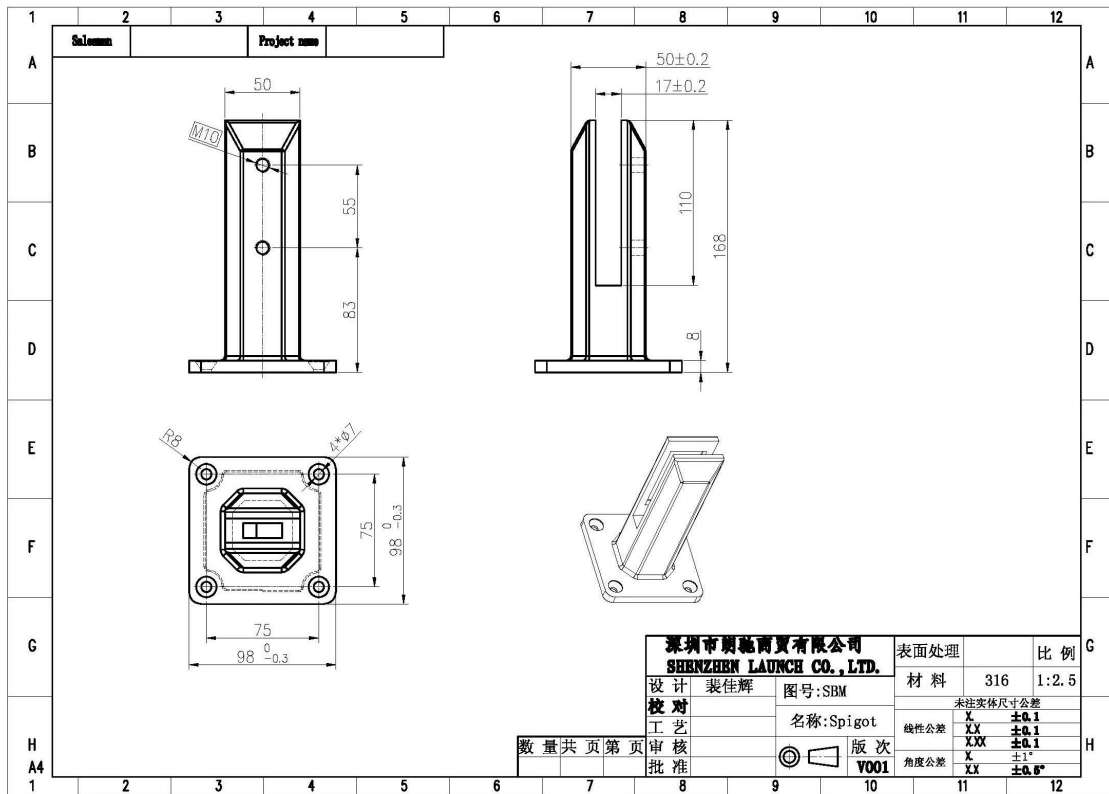

- dostępne są cztery moduły szklane
- (1) Nr modelu: **SBM-2** (Kwadratowa płyta podstawy)
- (2) Nr modelu: **RBM-2** (Okrągła płyta podstawy)
- (3) Nr modelu: **SCM-2** (Trzpień wiertła kwadratowego)
- (4) Nr modelu: **RCM-2** (Okrągły sworzeń wiertła)

Raport z badania materiałów duplex 2205

Szczegóły produktów

Kielich szklany **SBM-2**

Ciężar netto: 1,32kg / szt

-Wysokość: 168mm

- Płyta podstawy: 100x100mm

2012/10/13

Kielich szklany **RBM-2**
-Waga netto: 1,08kg / sztukę

-Wysokość: 168mm

- rozmiar płyty podstawowej: $\phi 100$ mm

Kielich szklany **SCM-2**

Ciężar netto: 1,66kg / szt

-Wysokość: 285 mm, 90 mm mocowanie do podłoża

Shenzhen Launch Co., Ltd

数量共页第页

深圳市朝福商贸有限公司		表面处理	
SHENZHEN LAUNCH CO., LTD.		材料	
设计	裴佳辉	图号:SCM	未
校对		名称:Spigot	线性公差
工艺		版次	角度公差
审核		Y001	
批准			