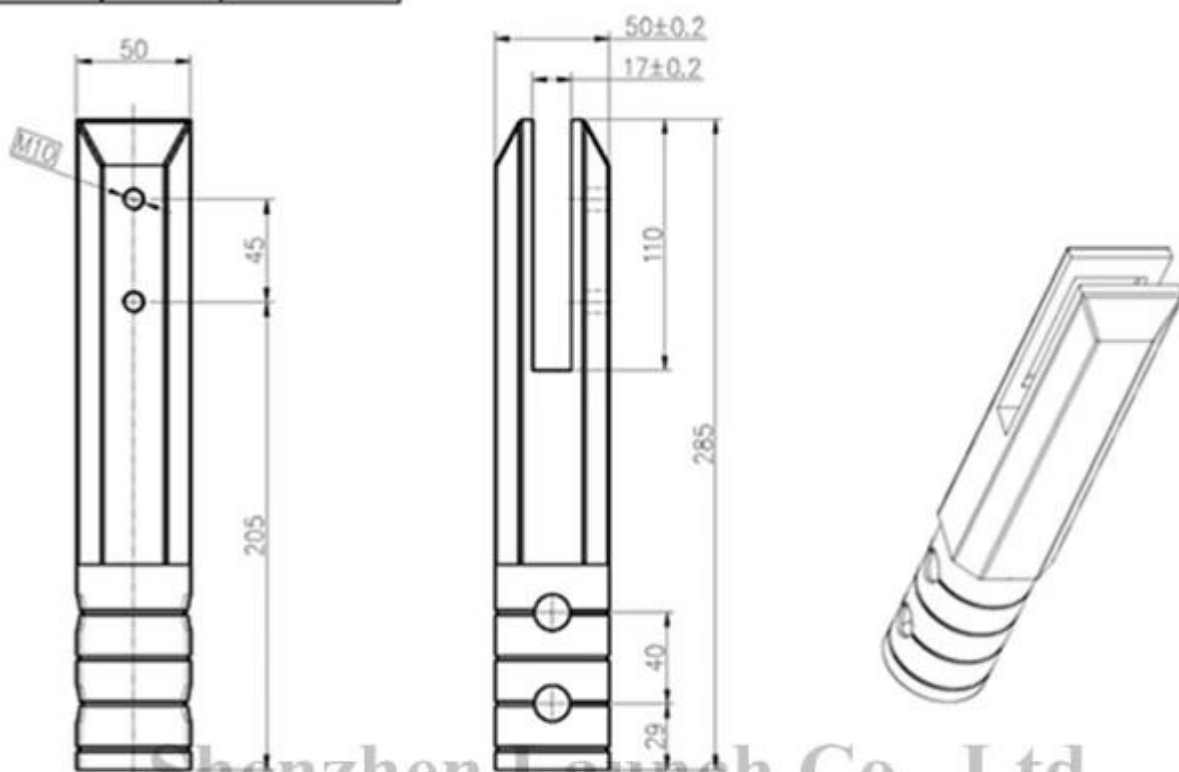

- dostępne są cztery moduły szklane
- (1) Nr modelu: **SBM-2** (Kwadratowa płyta podstawy)
- (2) Nr modelu: **RBM-2** (Okrągła płyta podstawy)
- (3) Nr modelu: **SCM-2** (Trzpień wiertła kwadratowego)
- (4) Nr modelu: **RCM-2** (Okrągły sworzeń wiertła)

Raport z badania materiałów duplex 2205

Szczegóły produktów

Kielich szklany **SBM-2**

Ciężar netto: 1,32kg / szt

-Wysokość: 168mm

- Płyta podstawy: 100x100mm

2012/10/13

Kielich szklany **RBM-2**
-Waga netto: 1,08kg / sztukę

-Wysokość: 168mm

- rozmiar płyty podstawowej: $\phi 100$ mm

Kielich szklany **SCM-2**

Ciężar netto: 1,66kg / szt

-Wysokość: 285 mm, 90 mm mocowanie do podłoża

Shenzhen Launch Co., Ltd

数量共页第页

深圳市朝福商贸有限公司		表面处理	
SHENZHEN LAUNCH CO., LTD.		材料	
设计	裴佳辉	图号:SCM	未
校对		名称:Spigot	线性公差
工艺		版次	角度公差
审核		Y001	
批准			

Kielich szklany **RCM-2**

Waga netto: 1,41 kg / szt

-Wysokość: 285 mm, 90 mm mocowanie do podłoża

Opakowania & Dostawa

- Jeden komputer w jedną plastikową torebkę, a następnie w jednym pudełku. 12 sztuk w jednym opakowaniu.
- Opcja wysyłki: drogą morską (10-15 dni), lotniczą (3-5 dni)