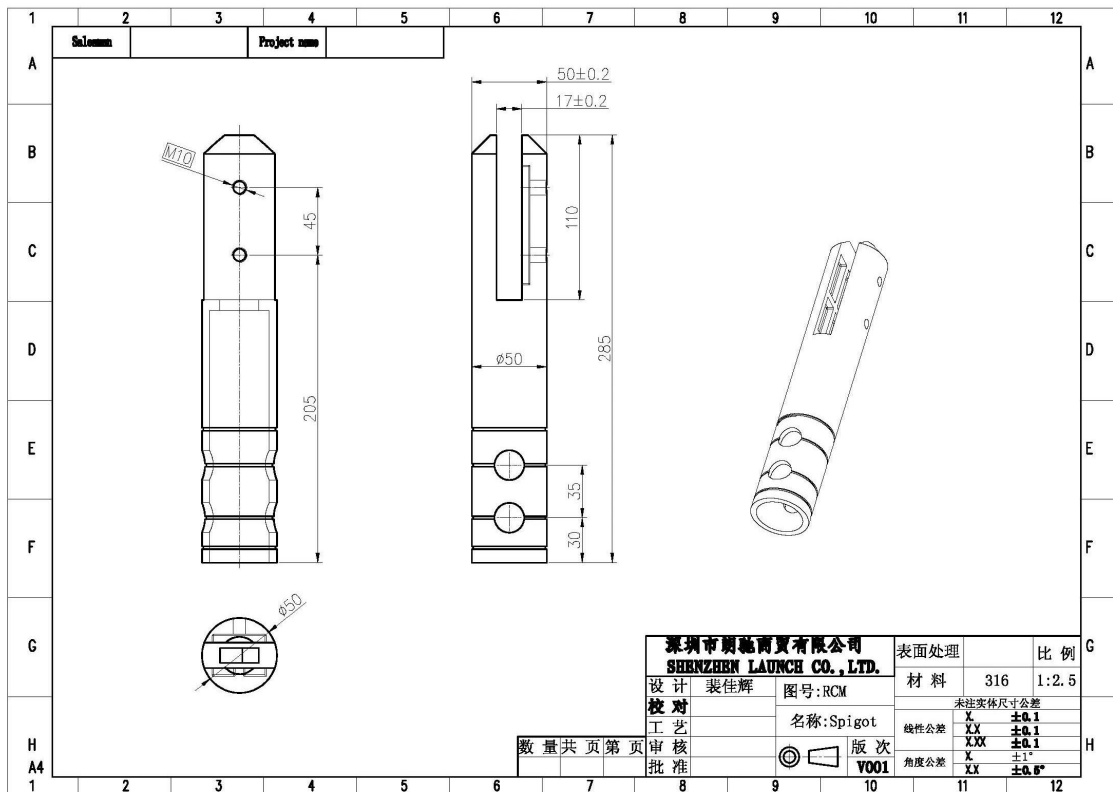

- dostępne są cztery moduły szklane
- (1) Nr modelu: **SBM-2** (Kwadratowa płyta podstawy)
- (2) Nr modelu: **RBM-2** (Okrągła płyta podstawy)
- (3) Nr modelu: **SCM-2** (Trzpień wiertła kwadratowego)
- (4) Nr modelu: **RCM-2** (Okrągły sworzeń wiertła)

Raport z badania materiałów duplex 2205

Szczegóły produktów

Kielich szklany **SBM-2**

Ciężar netto: 1,32kg / szt

-Wysokość: 168mm

- Płyta podstawy: 100x100mm

2012/10/13

Kielich szklany **RBM-2**
-Waga netto: 1,08kg / sztukę

-Wysokość: 168mm

- rozmiar płyty podstawowej: $\phi 100$ mm

Kielich szklany **SCM-2**

Ciężar netto: 1,66kg / szt

-Wysokość: 285 mm, 90 mm mocowanie do podłoża

Shenzhen Launch Co., Ltd

数量共页第页

深圳市朝福商贸有限公司		表面处理	
SHENZHEN LAUNCH CO., LTD.		材料	
设计	裴佳辉	图号:SCM	未
校对		名称:Spigot	线性公差
工艺		版次	角度公差
审核		Y001	
批准			

Kielich szklany **RCM-2**

Waga netto: 1,41 kg / szt

-Wysokość: 285 mm, 90 mm mocowanie do podłoża

Opakowania & Dostawa

- Jeden komputer w jedną plastikową torebkę, a następnie w jednym pudełku. 12 sztuk w jednym opakowaniu.
- Opcja wysyłki: drogą morską (10-15 dni), lotniczą (3-5 dni)