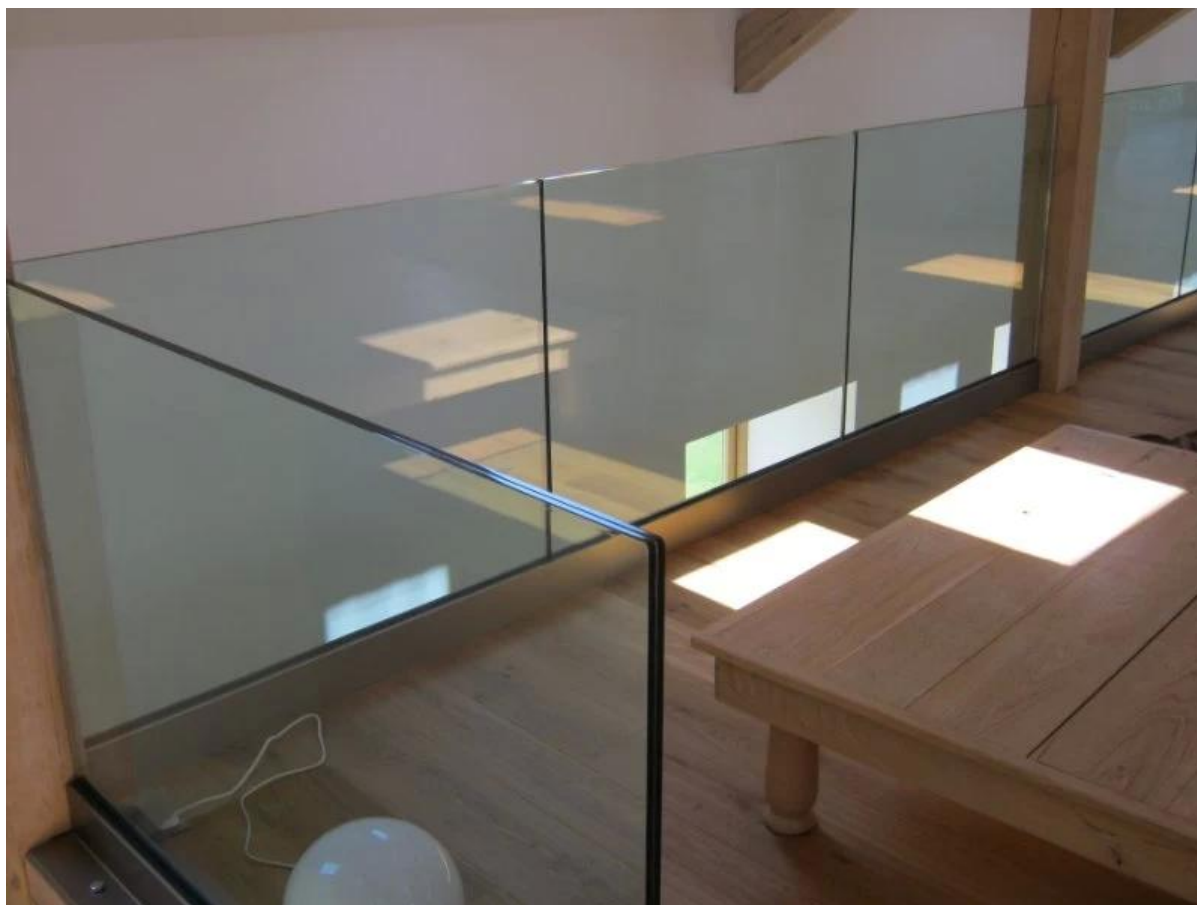

Opis

- Wymiar: 35x80mm, kanał z tworzywa sztucznego 15x70mm, 5,8 m na długości lub jak na swoje wymagania
- Aluminium kanał Grubość: 10mm
- Do szkła o grubości: 10-12mm
- Podłogowe montaż aluminium podstawy U kanału (podłoga może być drewna i betonu)
- Aplikacji: basen ogrodzenia, balkon bezramowa poręcz, pokład szkło poręcz, balustrady szklane bezramowe i aluminium balustrady systemowe, ogród ogrodzenia balustrady kanał aluminium U
- Dla zarówno komercyjnych, jak i nowoczesny dom projekt domu
- Dla zarówno handel hurtowy i detaliczny (jesteśmy fabryka)
- Próbki jest zawsze dostępne

Wymiary produktu

Szczegóły

Projekt
aluminium U podstawowy kanał + [projekt poręczy ze stali nierdzewnej](#)

Aluminium U kanał + [10-12mm hartowane szkło design](#)

Fabryka i Certifaction

Pakowanie i dostawa