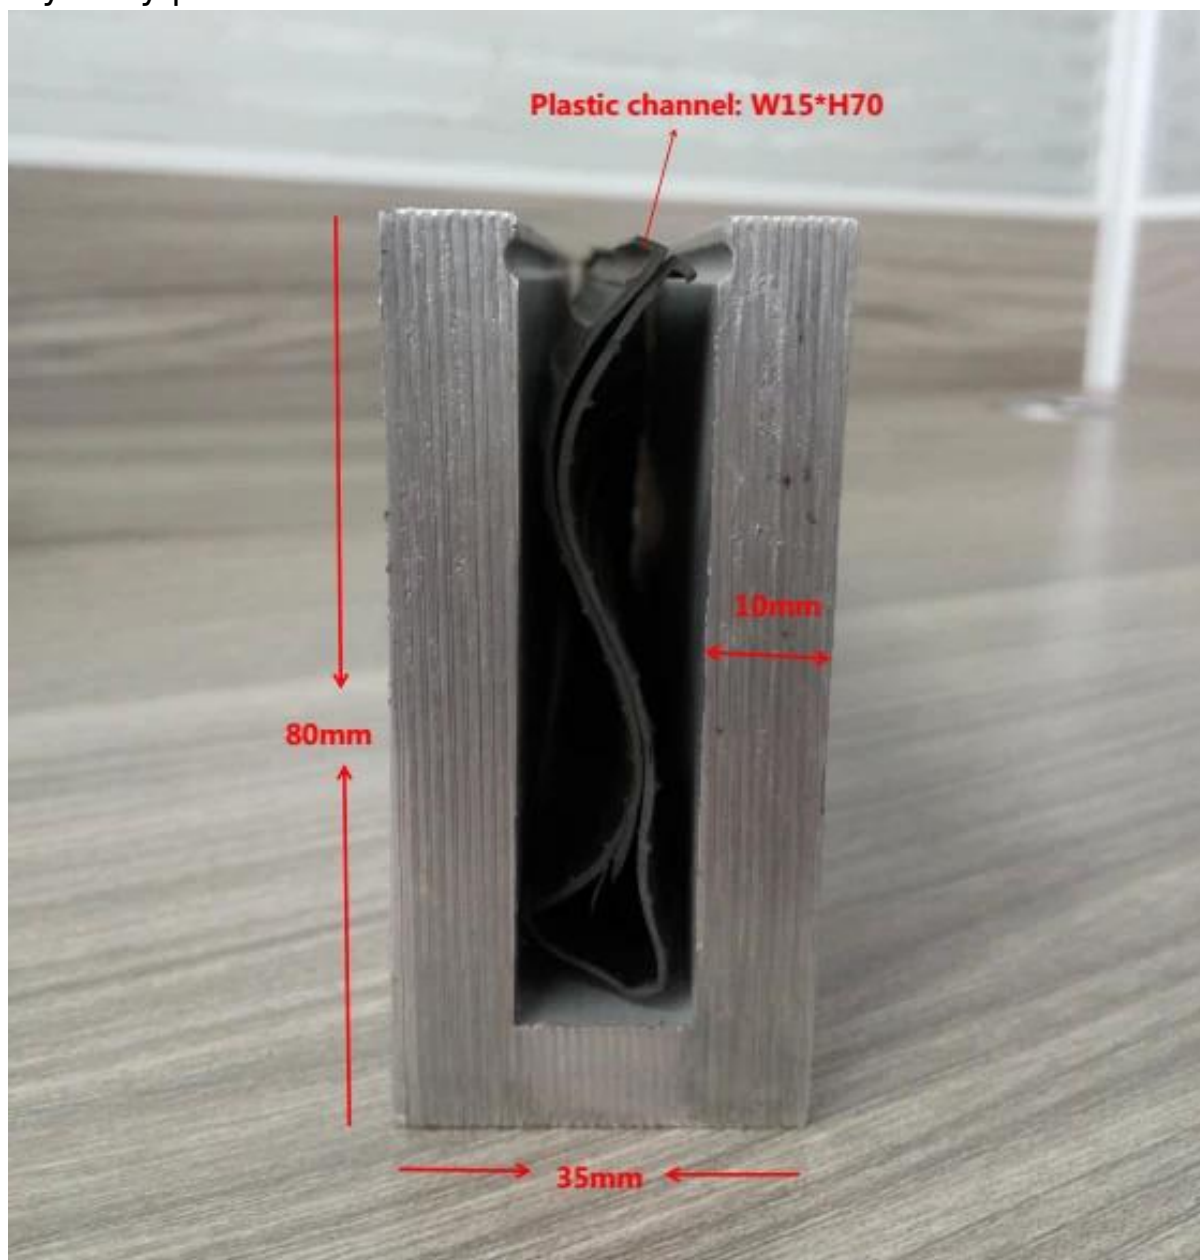

Opis

- Wymiar: 35x80mm, kanał z tworzywa sztucznego 15x70mm, 5,8 m na długości lub jak na swoje wymagania
- Aluminium kanał Grubość: 10mm
- Do szkła o grubości: 10-12mm
- Podłogowe montaż aluminium podstawy U kanału (podłoga może być drewna i betonu)
- Aplikacji: basen ogrodzenia, balkon bezramowa poręcz, pokład szkło poręcz, balustrady szklane bezramowe i aluminium balustrady systemowe, ogród ogrodzenia balustrady kanał aluminium U
- Dla zarówno komercyjnych, jak i nowoczesny dom projekt domu
- Dla zarówno handel hurtowy i detaliczny (jesteśmy fabryka)
- Próbki jest zawsze dostępne

Wymiary produktu

Szczegóły

Projekt
aluminium U podstawowy kanał + [projekt poręczy ze stali nierdzewnej](#)

Aluminium U kanał + [10-12mm hartowane szkło design](#)

Fabryka i Certifaction

Pakowanie i dostawa