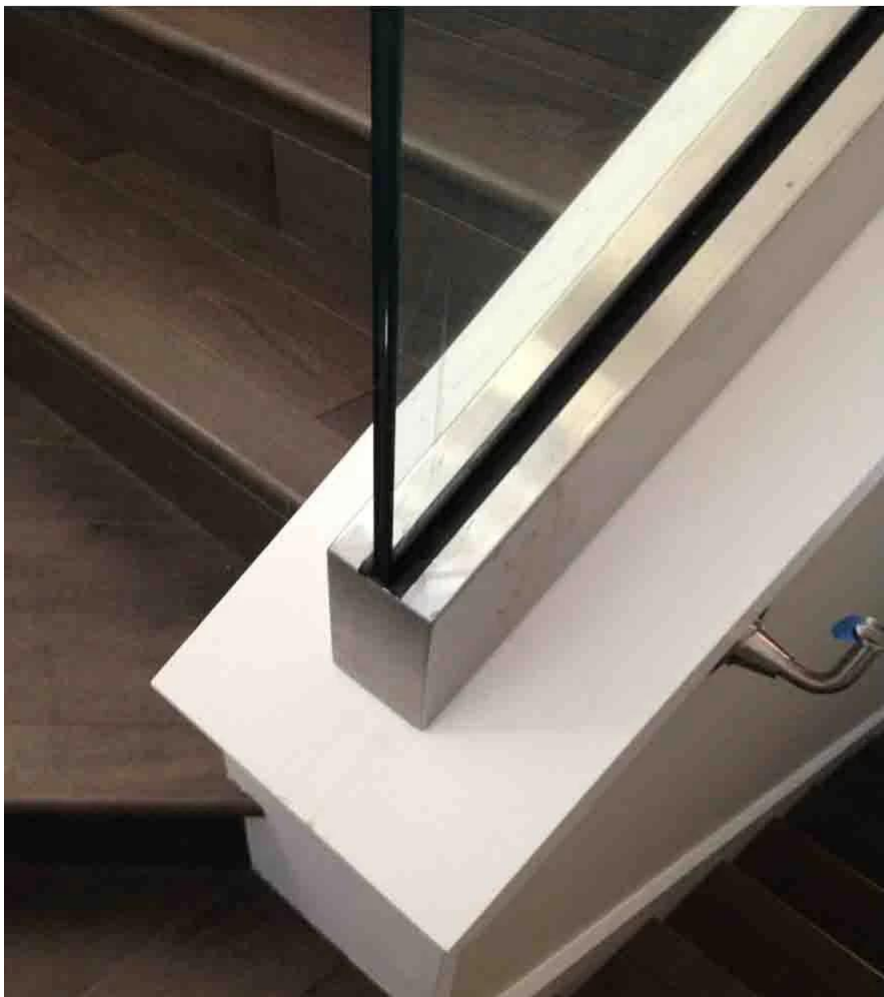

Opis

- Wymiar: 35x80mm, kanał z tworzywa sztucznego 15x70mm, 5,8 m na długości lub jak na swoje wymagania
- Aluminium kanał Grubość: 10mm
- Do szkła o grubości: 10-12mm
- Podłogowe montaż aluminium podstawy U kanału (podłoga może być drewna i betonu)
- Aplikacji: basen ogrodzenia, balkon bezramowa poręcz, pokład szkło poręcz, balustrady szklane bezramowe i aluminium balustrady systemowe, ogród ogrodzenia balustrady kanał aluminium U
- Dla zarówno komercyjnych, jak i nowoczesny dom projekt domu
- Dla zarówno handel hurtowy i detaliczny (jesteśmy fabryka)
- Próbki jest zawsze dostępne

Wymiary produktu

Szczegóły

Projekt
aluminium U podstawowy kanał + [projekt poręczy ze stali nierdzewnej](#)

Aluminium U kanał + [10-12mm hartowane szkło design](#)

Fabryka i Certifaction

Pakowanie i dostawa