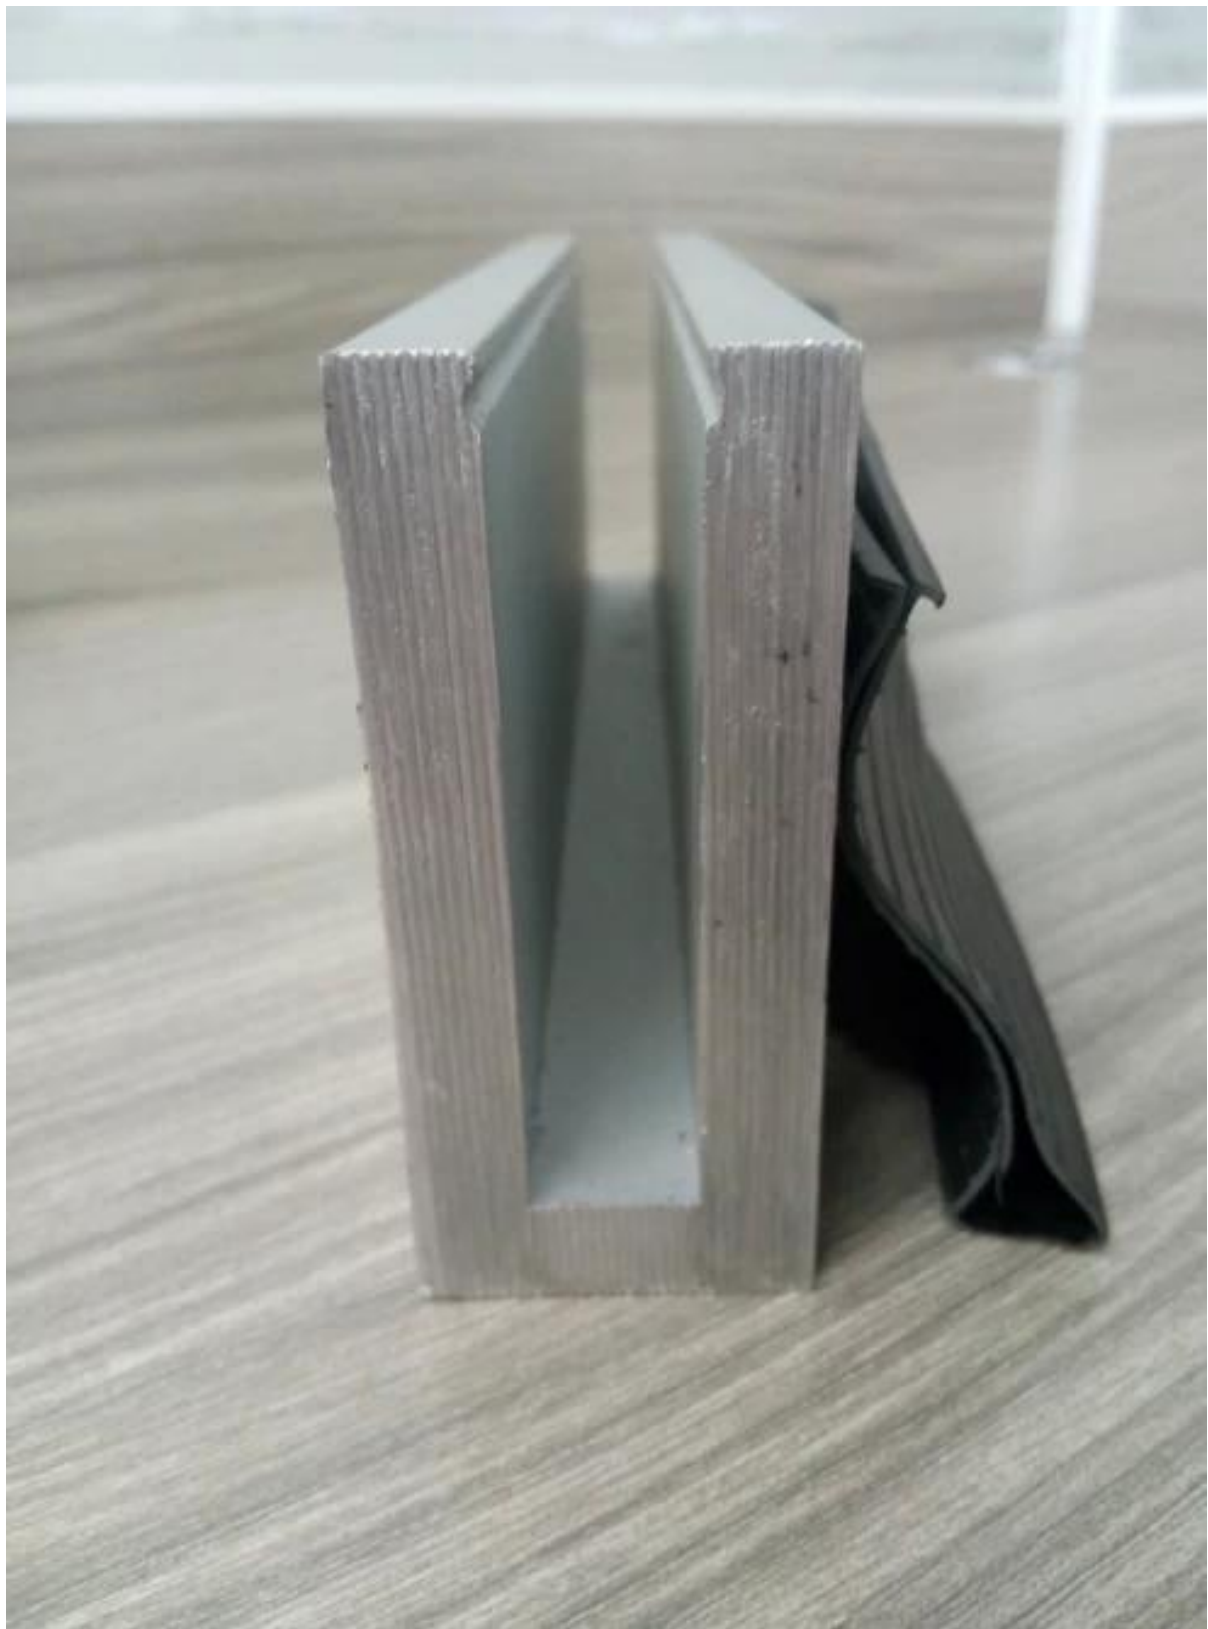

Opis

- Wymiar: 35x80mm, kanał z tworzywa sztucznego 15x70mm, 5,8 m na długości lub jak na swoje wymagania
- Aluminium kanał Grubość: 10mm
- Do szkła o grubości: 10-12mm
- Podłogowe montaż aluminium podstawy U kanału (podłoga może być drewna i betonu)
- Aplikacji: basen ogrodzenia, balkon bezramowa poręcz, pokład szkło poręcz, balustrady szklane bezramowe i aluminium balustrady systemowe, ogród ogrodzenia balustrady kanał aluminium U
- Dla zarówno komercyjnych, jak i nowoczesny dom projekt domu
- Dla zarówno handel hurtowy i detaliczny (jesteśmy fabryka)
- Próbki jest zawsze dostępne

Wymiary produktu

Szczegóły

Projekt
aluminium U podstawowy kanał + [projekt poręczy ze stali nierdzewnej](#)

Aluminium U kanał + [10-12mm hartowane szkło design](#)

Fabryka i Certifaction

Pakowanie i dostawa