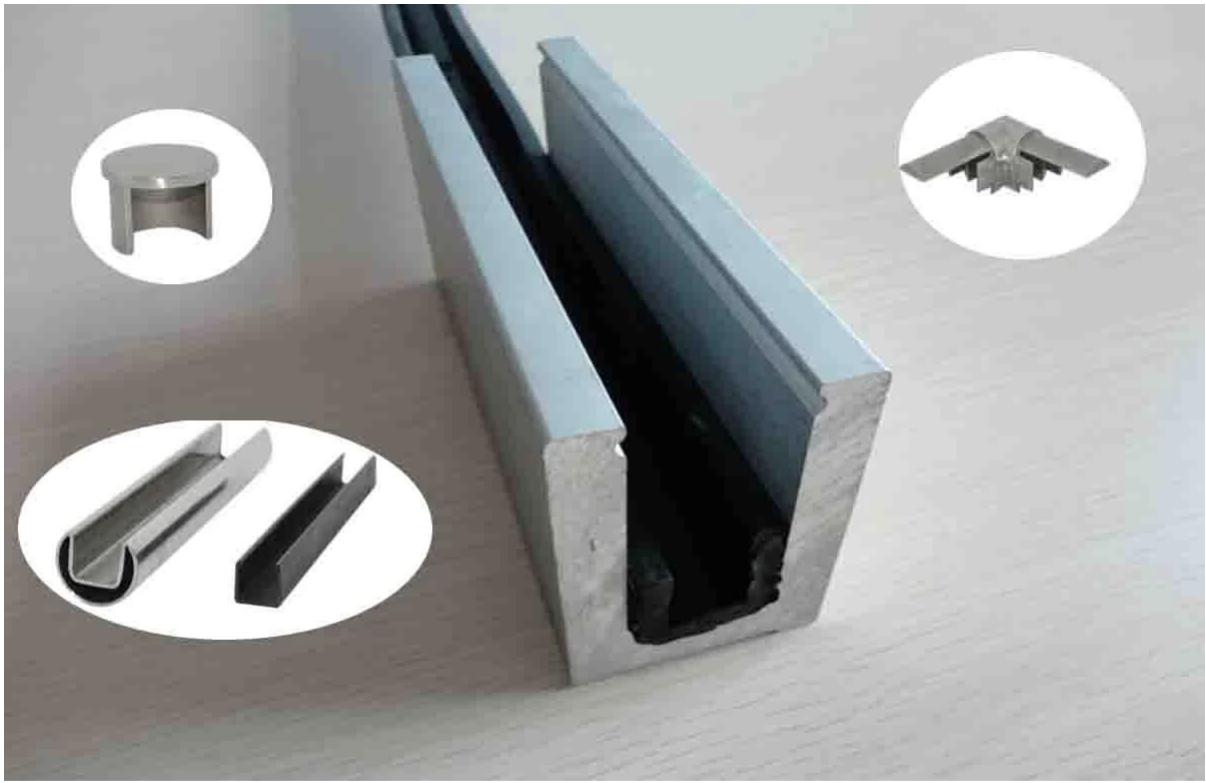

Opis

- Wymiar: 35x80mm, kanał z tworzywa sztucznego 15x70mm, 5,8 m na długości lub jak na swoje wymagania
- Aluminium kanał Grubość: 10mm
- Do szkła o grubości: 10-12mm
- Podłogowe montaż aluminium podstawy U kanału (podłoga może być drewna i betonu)
- Aplikacji: basen ogrodzenia, balkon bezramowa poręcz, pokład szkło poręcz, balustrady szklane bezramowe i aluminium balustrady systemowe, ogród ogrodzenia balustrady kanał aluminium U
- Dla zarówno komercyjnych, jak i nowoczesny dom projekt domu
- Dla zarówno handel hurtowy i detaliczny (jesteśmy fabryka)
- Próbki jest zawsze dostępne

Wymiary produktu

Szczegóły

Projekt
aluminium U podstawowy kanał + [projekt poręczy ze stali nierdzewnej](#)

Aluminium U kanał + [10-12mm hartowane szkło design](#)

Fabryka i Certifaction

Pakowanie i dostawa