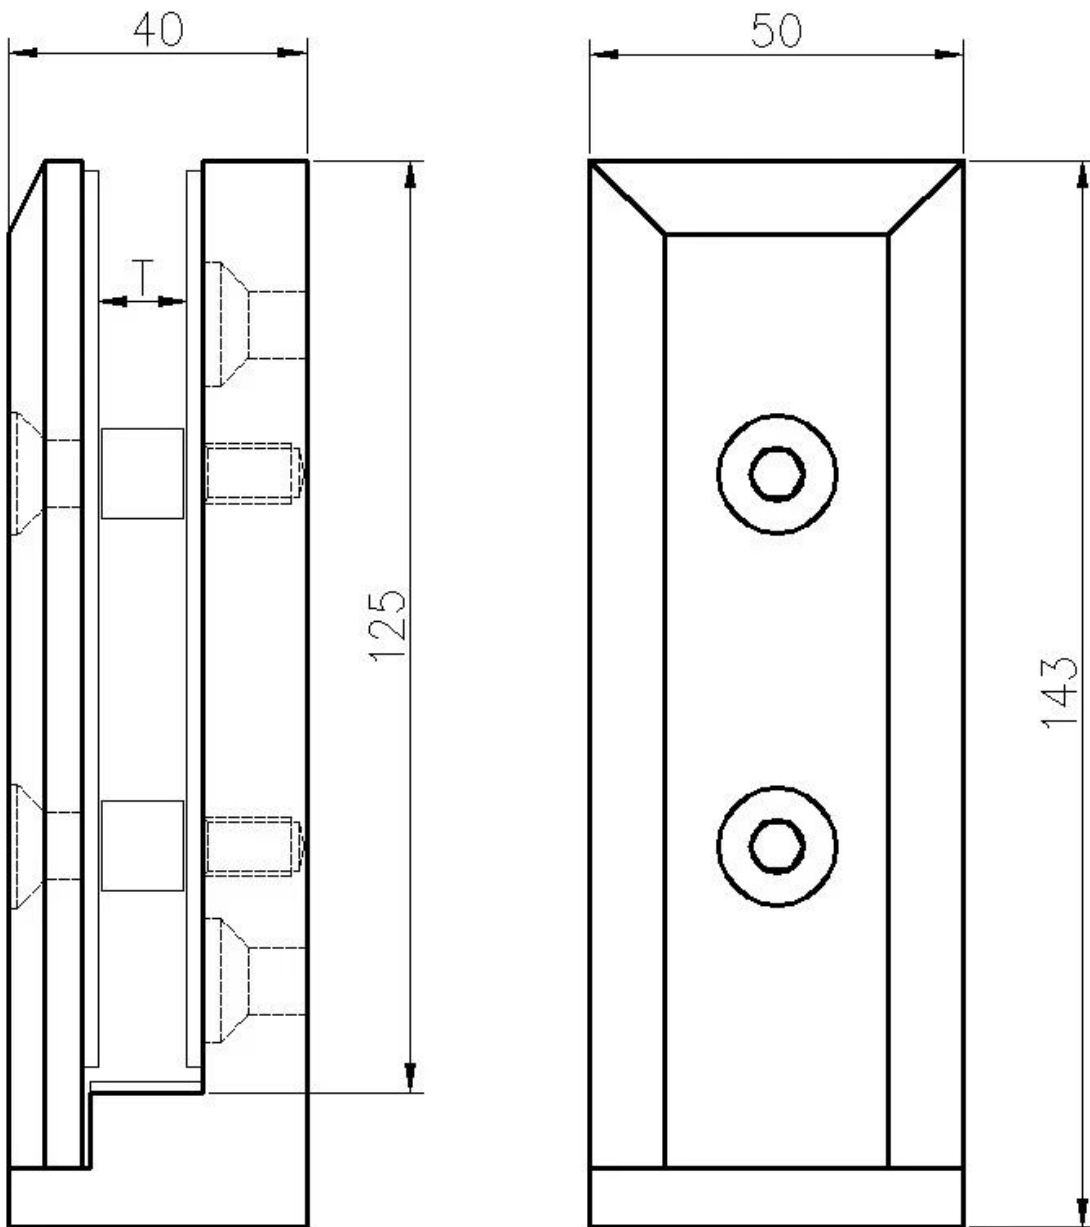

Bezramowy szklany balustradowy szklany uchwyt do ogrodzenia czopu do balustrad ze szkła hartowanego 1/2 ".

1). Szczegóły dotyczące czopu szklanego montowanego na konsoli -

Model nr.	SFM
Materiał	Stal nierdzewna 316, duplex 2205
Grubość szkła	10-12 mm
Wymiar	Wysokość 50 mm x 143 mm
MOQ	2 szt

2). Zdjęcia i rysunek do czopa szklanego

Anodizing , powder coating

ion

50*50*3mm , 1265mm high or as per your requirements

Square one way post , square 2 way 180 degree , square 2 way 90

3). Zdjęcia produkcyjne czopa szklanego do montażu na konsoli -