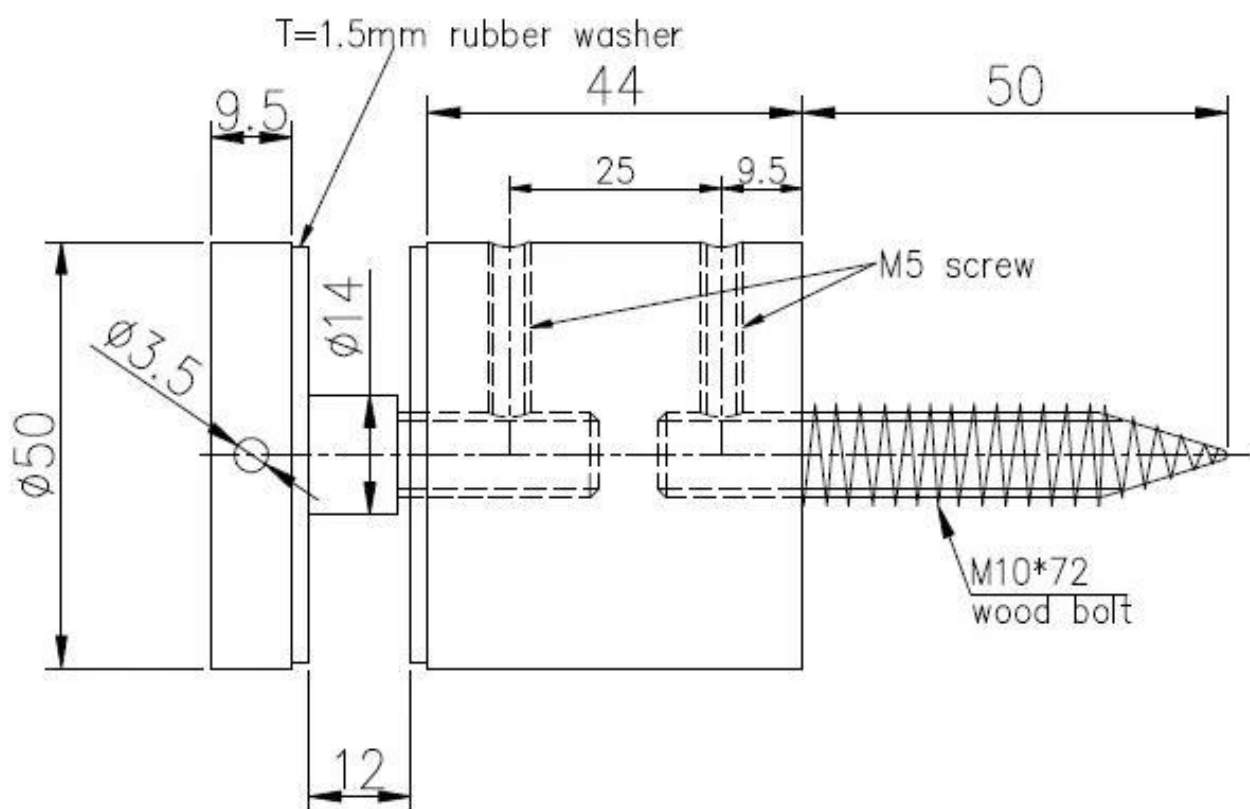

Szko trzymajce dystans Szklany plot basenowy Balustrada dystansowa Poręcz szklana

Specyfikacje:

Nazwa produktu	Szko trzymajce dystans Szklany plot basenowy Balustrada dystansowa Poręcz szklana
Materiał	Stal nierdzewna 304/316
Inna nazwa	Uchwyt szklany, element dystansowy ze stali nierdzewnej, element dystansowy balustrady szklanej
koniec	Lustro polerowane lub satynowane
Rozmiar dystansu szkła	Średnica 2 "z podstawą 1-3 / 4", grubość nasadki 3/8 "
Do szkła o grubości	Szko hartowane 1/2 "i 3/4" (12 i 19 mm)
Wywiercony szklany otwór	W szkle wymagana średnica 12 mm
Waga netto	910 g / sztuka
Montowanie	montaż na ścianie / montaż boczny / montaż na desce rozdzielczej
MOQ	10 kawałków
Próba	Dostępny
Usługa OEM i ODM	Do przyjęcia
Podanie	Projekt schodów wewnętrznych i zewnętrznych, balustrada balkonowa, balustrada szklana bezramowa, projekt balkonu Julii, pływająca klatka schodowa
Inspekcja fabryki	Dostępny

**Zaślepka i podstawa o średnicy 2 "do montażu na podłożu drewnianym:**

**Zaślepka i podstawa o średnicy 2" do montażu na podłożu betonowym:**

**Zdjęcia projektu:**

**Element dystansowy ze stali nierdzewnej do bezramowej szklanej balustrady**