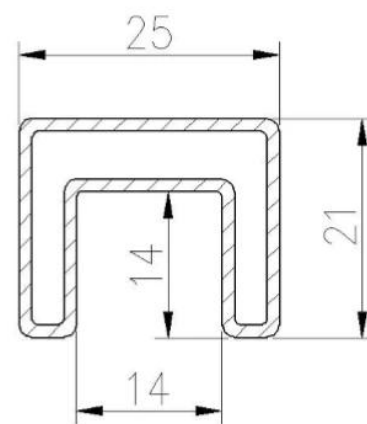

Szklane czopy balustrady mocowanie ogrodzenia kwadratowa i zewnętrzna balustrada szklana

Imię	Szklane czopy balustrady mocowanie ogrodzenia kwadratowa i zewnętrzna balustrada szklana
Materiał	SUS316, Ni> 10,0%
koniec	Lustro / Satyna
Rozmiary	330 wysokości; 68mm szerokości
Grubość szkła	Szkló 8-13,52 mm, nie ma potrzeby wiercenia otworów
Waga netto	2,5 kg
Zamontowane	montowane z boku

5 modele szkło płyt 2205 czop dostępny

Szklany kurek z mocowaniem bocznym

SFM

Podstawa do montażu na podłożu Czop szklany i szklany czop wiertła

Otwór rura nierdzewny stal Top poręcz i akcesoria:

25×21MM, GROOVE 14×14MM

Surface treatment: satin brushed / mirror polished

25*21 tube

Model: SQ2521

DIAMETER 25.4MM, GROOVE 14 × 14MM

Surface treatment: satin brushed / mirror polished

Model: RD2525

Szkło Zawiasy & zatrzaski:

Glass Hinge

KEBIL 科比奥®

Glass to glass hinge

Glass to wall hinge

Glass to round post hinge

Glass Latch

KEBIL 科比奥®

Glass to glass latch 180 degree

Glass to glass latch 90 degree