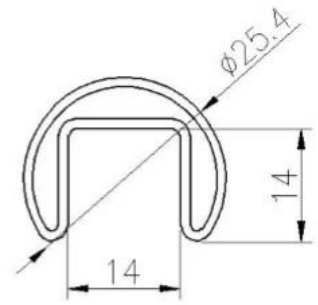

Szklane czopy balustrady mocowanie ogrodzenia kwadratowa i zewnętrzna balustrada szklana

Imię	Szklane czopy balustrady mocowanie ogrodzenia kwadratowa i zewnętrzna balustrada szklana
Materiał	SUS316, Ni> 10,0%
koniec	Lustro / Satyna
Rozmiary	330 wysokości; 68mm szerokości
Grubość szkła	Szkló 8-13,52 mm, nie ma potrzeby wiercenia otworów
Waga netto	2,5 kg
Zamontowane	montowane z boku

5 modele szkło płyt 2205 czop dostępny

Szklany kurek z mocowaniem bocznym

SFM

Podstawa do montażu na podłożu Czop szklany i szklany czop wiertła

Otwór rura nierdzewny stal Top poręcz i akcesoria:

25×21MM, GROOVE 14×14MM

Surface treatment: satin brushed / mirror polished

25*21 tube

Model: SQ2521

DIAMETER 25.4MM, GROOVE 14 × 14MM

Surface treatment: satin brushed / mirror polished

Model: RD2525

Szkło Zawiasy & zatrzaski:

Glass Hinge

KEBIL 科比奥®

Glass to glass hinge

Glass to wall hinge

Glass to round post hinge

Glass Latch

KEBIL 科比奥®

Glass to glass latch 180 degree

Glass to glass latch 90 degree