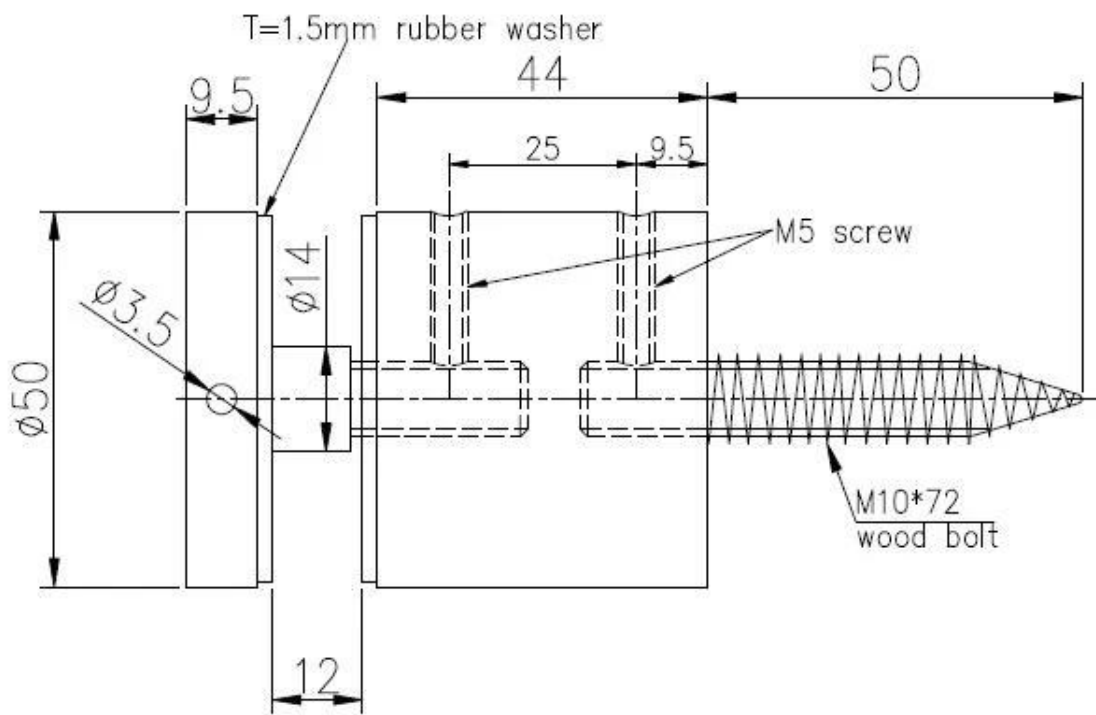

niestandardowe wzornictwo Cr laurence na bezramowe szklane schody balkonowe

Specyfikacja graniczna:

- Materiał: Stal nierdzewna 316
- Wykończenie: szczotkowane
- Średnica 2 "(50 mm) x 1-3 / 4" (44 mm) długa podstawa, Czapka grubości 3/8 "(9,5 mm)
- 2 szt gumowa uszczelka,1 szt. Pierścioneł z nylonu
- Do użytku ze szkłem o grubości 1/2 "lub 3/4" (12 lub 19 mm)