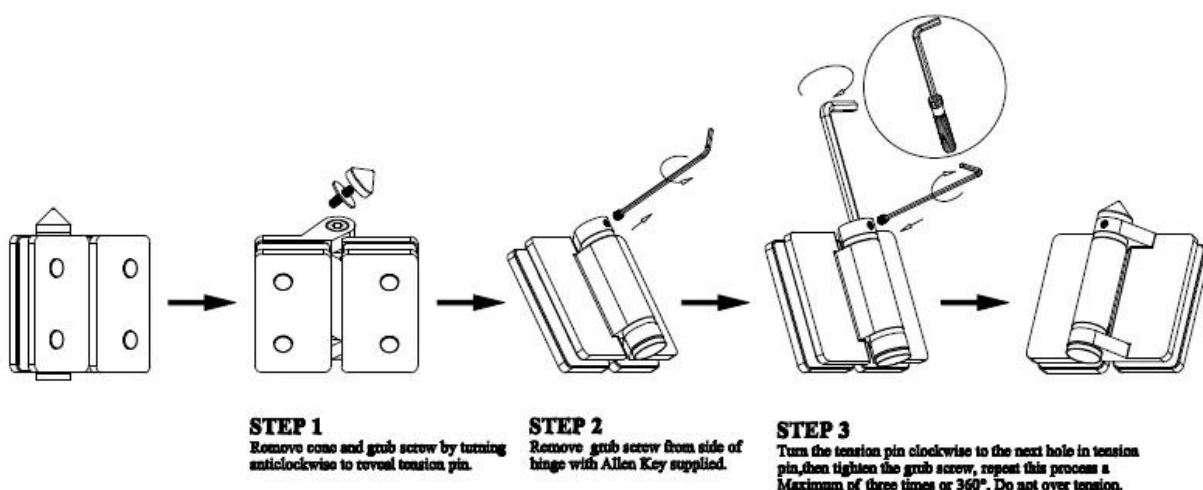

Wysokiej jakości zawias szklany do szklanych drzwi do ogrodzenia basenu

Szybkie Szczegóły:

Nazwa przedmiotu: zawias szklany do szklanego

Nazwa przedmiotu: G-G2

Materiał: stal nierdzewna 316

Wykończenie: satyna lub lustro

Rysunek G-G2 na zawiasach dziewczęcych

Regulacja zawiasu od szkła do szkła G-G2

Instructions for adjusting tension on Glass to Glass hinge

Szczegóły instalacji zawiasu ze stali nierdzewnej:

Towar produkcyjny: