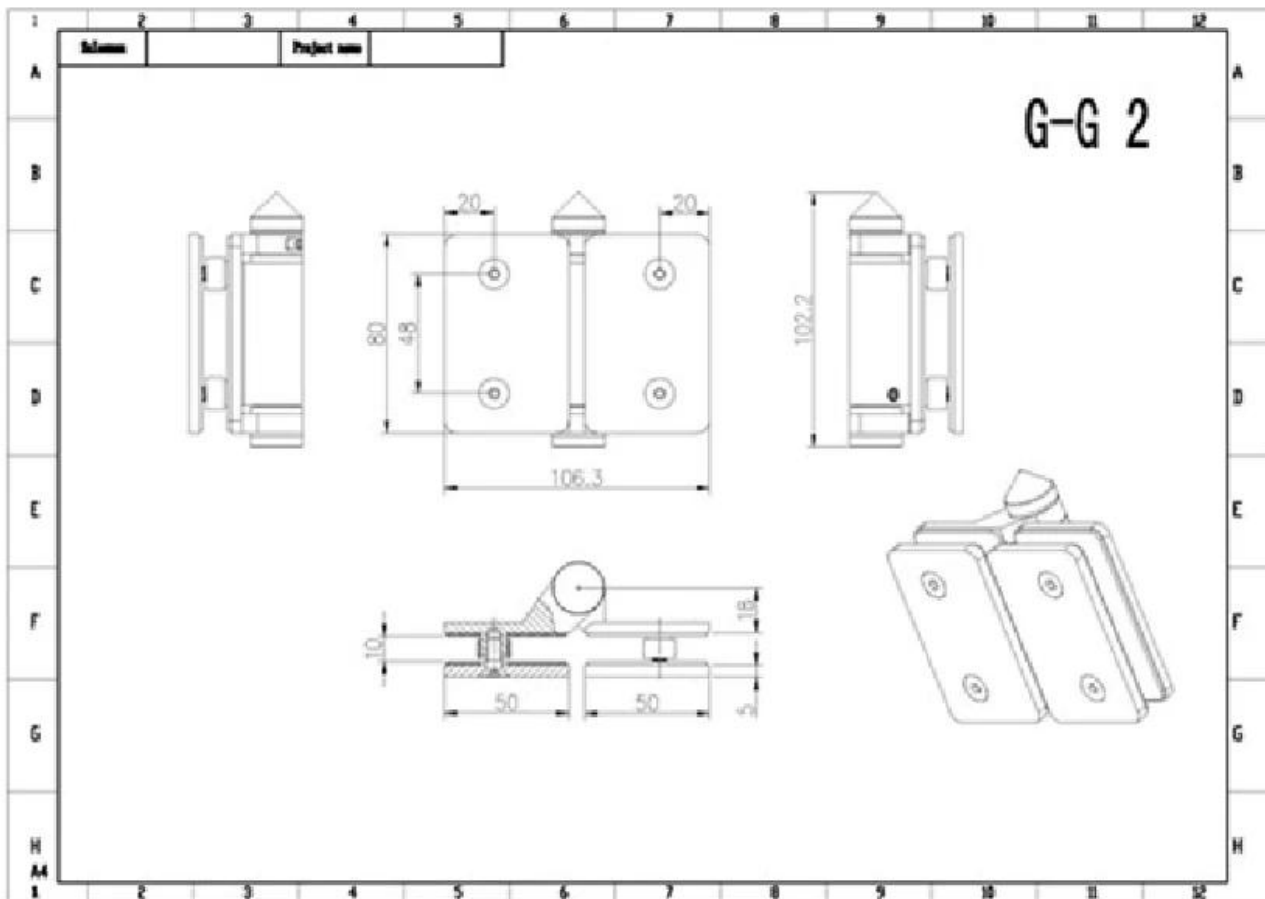

Wysokiej jakości zawias szklany do szklanych drzwi do ogrodzenia basenu

Szybkie Szczegóły:

Nazwa przedmiotu: zawias szklany do szklanego

Nazwa przedmiotu: G-G2

Materiał: stal nierdzewna 316

Wykończenie: satyna lub lustro

Rysunek G-G2 na zawiasach dziewczęcych

Regulacja zawiasu od szkła do szkła G-G2

Instructions for adjusting tension on Glass to Glass hinge

Szczegóły instalacji zawiasu ze stali nierdzewnej:

Towar produkcyjny: