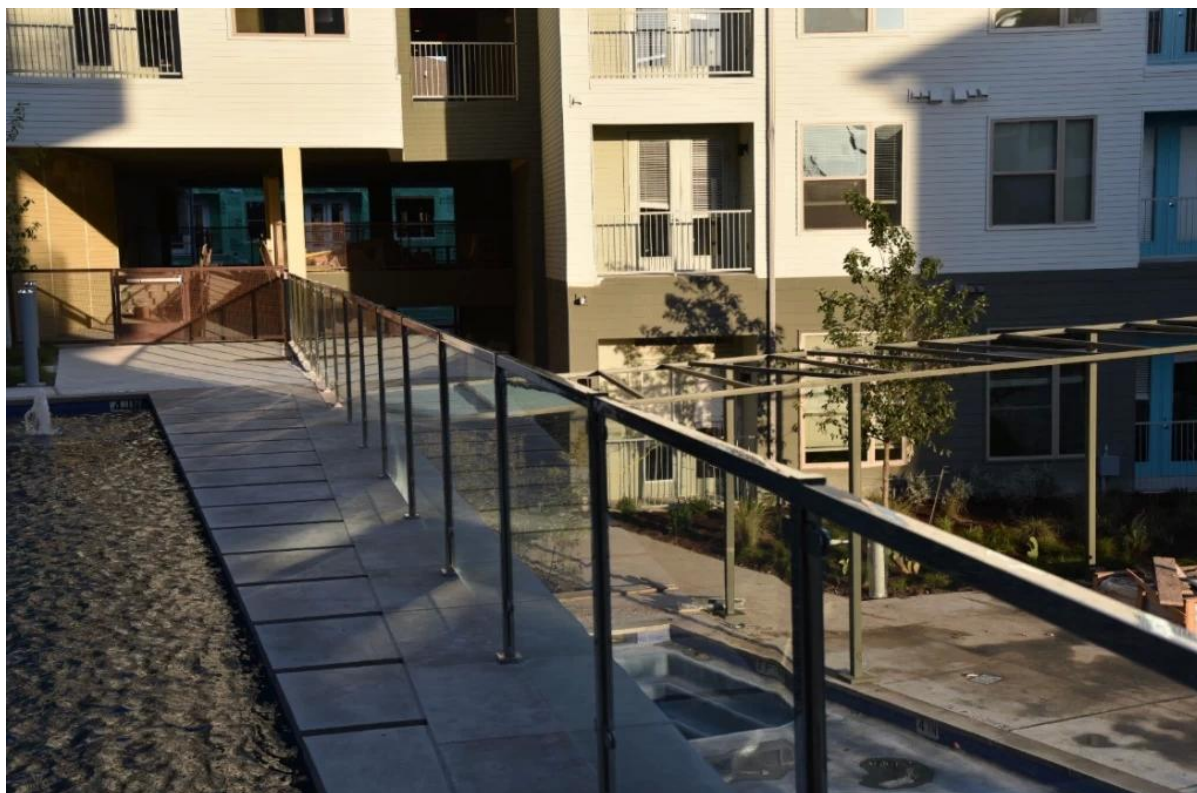

Opis

-Materiał: stal nierdzewna 316

-Wykończenie: lustro/satyna

--Po grubości: 1,5 mm lub jak na swoje wymagania

--Po rozmiar: 80 x 80 mm, 1100mm, wysoka lub jak na swoje wymagania

--Model: ze stali nierdzewnej kwadratowe po głupcem montażu (podłoga może być drewna lub betonu)

--Aplikacji: basen ogrodzenia, balkon ze stali nierdzewnej poręcze projektowanie, ogród szkło poręcze, balustrady ze stali nierdzewnej, balustrady szklane, pół bezramowa ogrodzenia, schody szklane balustrady, balustrady zamontowane szklane podłogi pokładu, supermocne bezpiecznego post ogrodzenia

--Dla commercial bezpieczny i nowoczesny dom projekt domu

--Dla zarówno handel hurtowy i detaliczny (jesteśmy fabryka)

--Próbki jest zawsze dostępne

Produktu

postu kwadratowy 80 x 80 i [czop szkło](#) projekt ogrodzenia głupi

80 x 80 mm ze stali nierdzewnej kwadratowe post z balustrada dla commercial bezpieczne szkło poręcze

80 x 80 mm kwadratowych post i szkło [zatrask](#), [Zawias](#) konstrukcja zapewnia bezpieczny basen ogrodzenia bramy