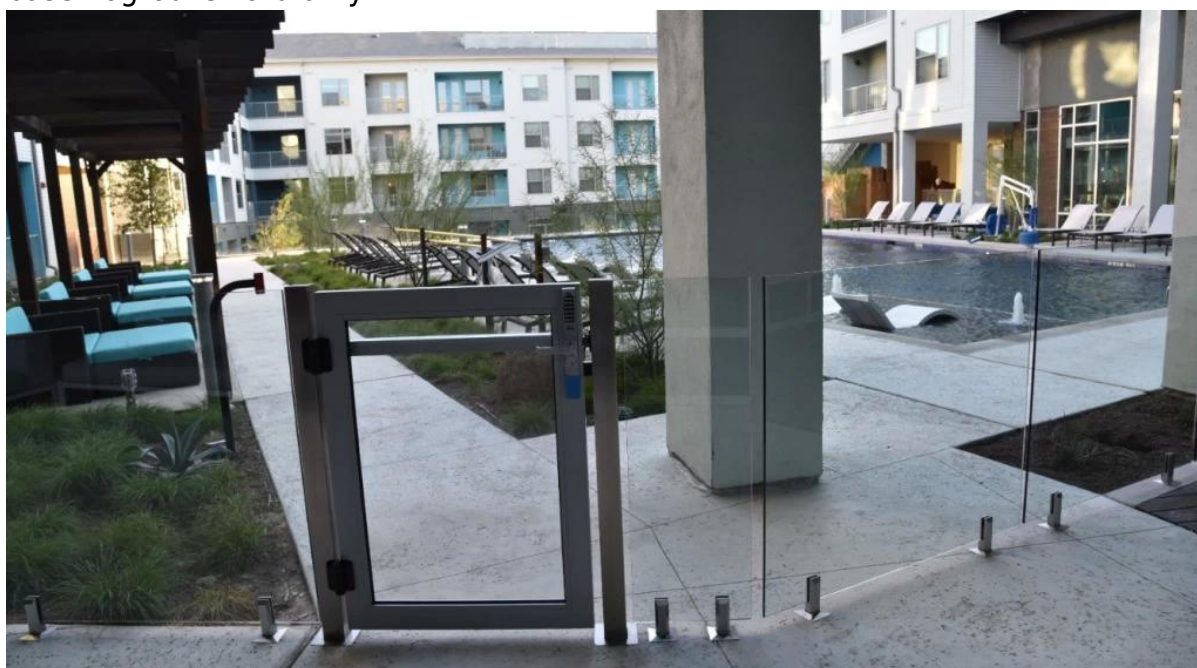

Opis

-Materiał: stal nierdzewna 316

-Wykończenie: lustro/satyna

--Po grubości: 1,5 mm lub jak na swoje wymagania

--Po rozmiar: 80 x 80 mm, 1100mm, wysoka lub jak na swoje wymagania

--Model: ze stali nierdzewnej kwadratowe po głupcem montażu (podłoga może być drewna lub betonu)

--Aplikacji: basen ogrodzenia, balkon ze stali nierdzewnej poręcze projektowanie, ogród szkło poręcze, balustrady ze stali nierdzewnej, balustrady szklane, pół bezramowa ogrodzenia, schody szklane balustrady, balustrady zamontowane szklane podłogi pokładu, supermocne bezpiecznego post ogrodzenia

--Dla commercial bezpieczny i nowoczesny dom projekt domu

--Dla zarówno handel hurtowy i detaliczny (jesteśmy fabryka)

--Próbki jest zawsze dostępne

Produktu

postu kwadratowy 80 x 80 i [czop szkło](#) projekt ogrodzenia głupi

80 x 80 mm ze stali nierdzewnej kwadratowe post z balustrada dla commercial bezpieczne szkło poręcze

80 x 80 mm kwadratowych post i szkło [zatrask](#), [Zawias](#) konstrukcja zapewnia bezpieczny basen ogrodzenia bramy