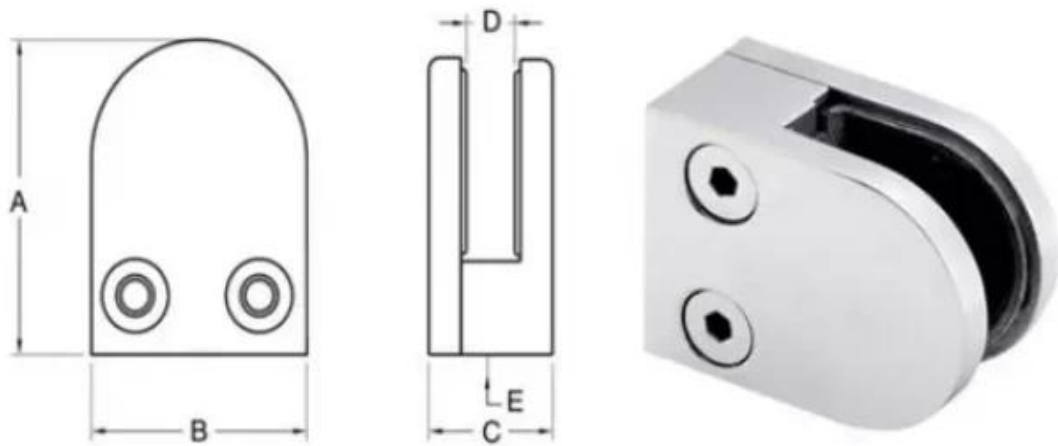

Kebil Back Color Stal nierdzewna Balustrada Zacisk szklany G105

Nazwa produktu	Zacisk z czarnego szkła
Marka	Kebil
Materiał	Stal nierdzewna 304, 316
Obróbka powierzchniowa	Satyna szczotkowana, polerowana na lustro, czarna
Pakiet	Indywidualnie w plastikowej torbie, standardowy karton do pakowania zewnętrznego
Certyfikat	ISO 9001-2000
Stosowanie	(1) Do zastosowań budowlanych i poręczy. (2) W centrum handlowym, House. Zaciski do balustrad szklanych
cechy	Wykonany ze stali nierdzewnej, piękny wygląd, łatwy do czyszczenia, dobrej jakości itp.
Powiązane słowa kluczowe	Zacisk szklany / Zacisk szklany ze stali nierdzewnej / Zacisk ze stali nierdzewnej / Zacisk balustrady szklanej / Zacisk szklany / Zacisk szklany bezramowy
Podanie	Dekoracja, szeroko stosowana na balustradach i poręczach ze stali nierdzewnej. Dekoracje wewnętrzne lub zewnętrzne.
Czas oczekiwania	2-4 tygodnie.
MOQ	10 kawałków.

Item No.	A	B	C	D
G103	50	40	22	8
G104	50	40	26	12
→ G105	54	45	28	14
For 10-12mm glass				

Zacisk z czarnego szkła 180 stopni BC-8035

Zacisk z czarnego szkła 90 stopni PV-90

Zdjęcia projektu:

Różne rodzaje zacisków do szkła o wymiarach:

Ten typ zacisku do szkła można przymocować do kwadratowego słupka i ściany.

zacisk zwykle używany ze słupkiem ze stali nierdzewnej do mocowania paneli szklanych, balustrad balkonowych, balustrad tarasowych, schodów. Nadaje się zarówno do drzwi wewnętrznych, jak i zewnętrznych.