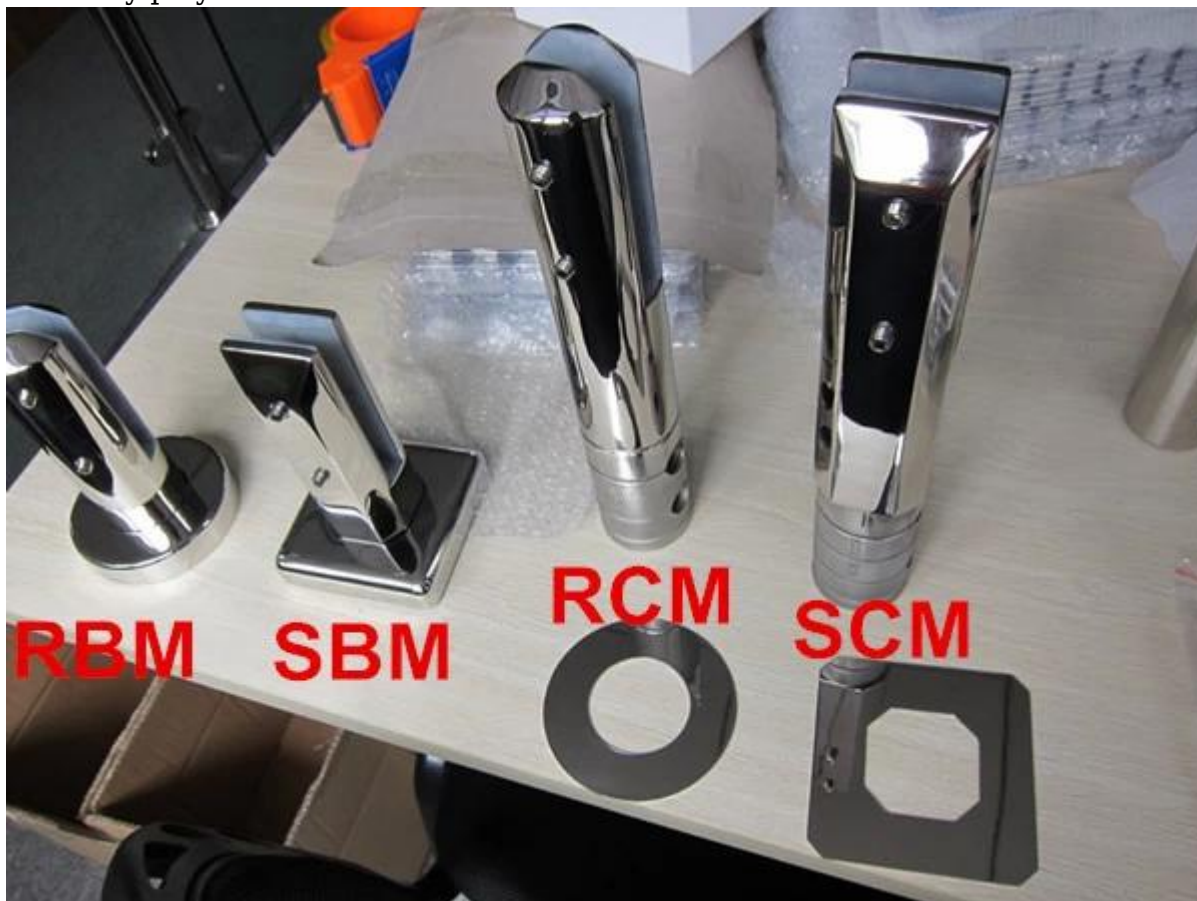

Opis

- -Materiał: stal nierdzewna 316, 316L, **pasywacja leczenia (taki sam skutek jak duplex 2205)**
- --Do szkła o grubości: 10-13. 52 mm (oferujemy również czop szkło do szkła 15-16 mm)
- -Zastosowanie: bezpieczne krystalicznie czysty basen kurek ogrodzenia, balustrady balkonu bezramowe kurek, pokładu szkło poręcze, ogrodzenia ogród ze stali nierdzewnej, podwórku stali nierdzewnej poręcze, balustrady szklane schody
- --Dla zarówno komercyjnych, jak i nowoczesny dom projekt domu
- --Dla zarówno handel hurtowy i detaliczny (jesteśmy fabryka)
- --Próbki jest zawsze dostępne
- --Certyfikat czop szkło

Dane produktów

czop szkło 4 modele:

kwadratowa podstawa # płyta kurek SBM--1.577 kg/sztukę--hight 168 mm

Nr okrągła podstawa kurek RBM--1.32 kg/sztukę--hight 168 mm

Nr kwadratowych rdzeń wiertła kurek SCM--1,61 kg/sztukę--hight 285 mm

Nr okrągły rdzeń koperek kurek RCM - 1,3 kg/szt--wysokość 285 mm

lustrzany połysk

satynowany