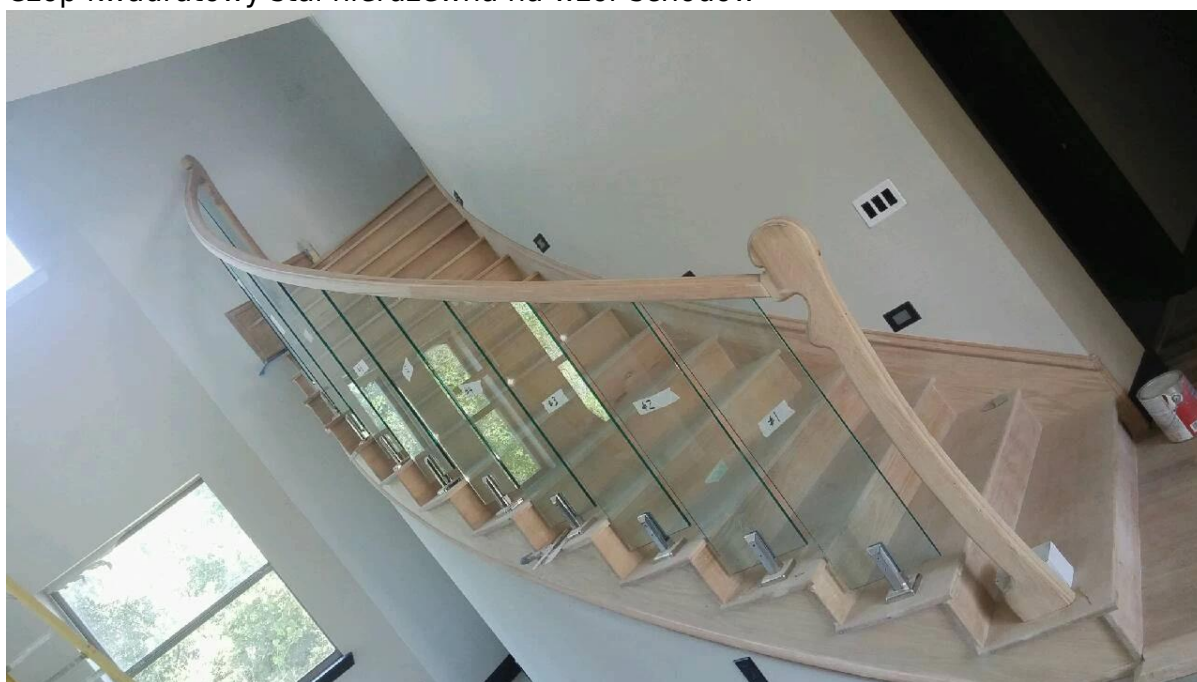

Nr okrągły rdzeń koperek kurek RCM - 1,3 kg/szt--wysokość 285 mm

lustrzany połysk

satynowany

Zdjęcia projektu

Kwadrat szkło kurek klipy dla widoczność balkon balustrada projekt

Szklane okrągłe kurek Skoble securty basen ogrodzenia

Czop kwadratowy stal nierdzewna na wzór schodów

Powiązane produkty: [szkło zatrask](#), [Zawias drzwi szklane](#), [Gniazdo poręczy tube](#)

Aby uzyskać więcej inspiacji balustrady szklane przejdź [TUTAJ](#)