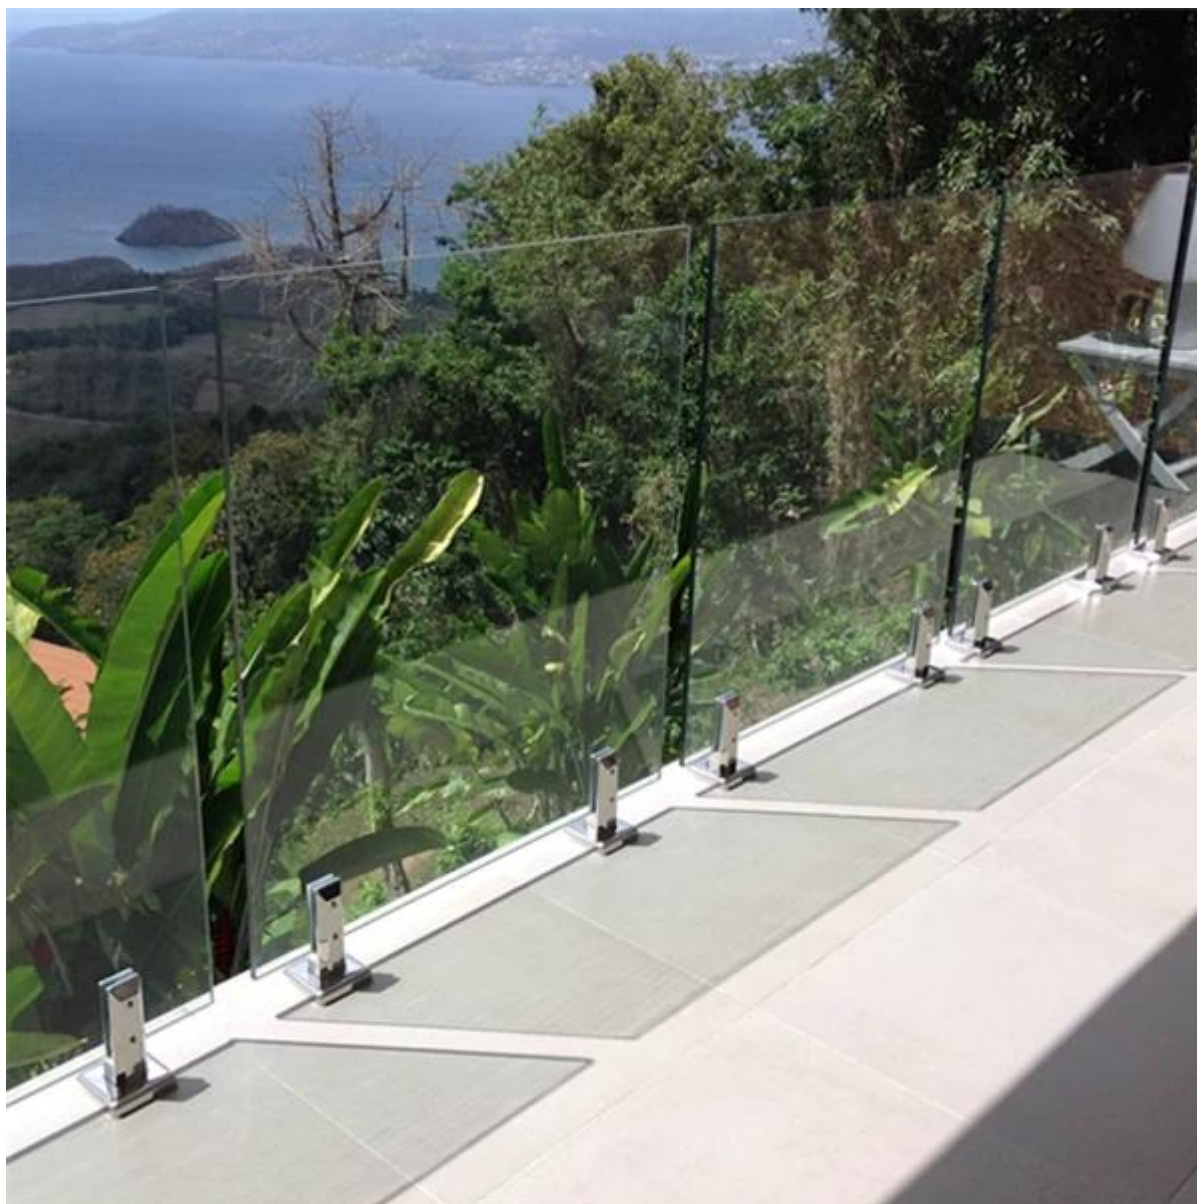

Opis

- Materiał: stal nierdzewna 316, 316L, **pasywacja leczenia (taki sam skutek jak duplex 2205)**
- Do szkła o grubości: 10-13. 52 mm (oferujemy również czop szkło do szkła 15-16 mm)
- Zastosowanie: bezpieczne krystalicznie czysty basen kurek ogrodzenia, balustrady balkonu bezramowe kurek, pokładu szkło poręcze, ogrodzenia ogród ze stali nierdzewnej, podwórku stali nierdzewnej poręcze, balustrady szklane schody
- Dla zarówno komercyjnych, jak i nowoczesny dom projekt domu
- Dla zarówno handel hurtowy i detaliczny (jesteśmy fabryka)
- Próbki jest zawsze dostępne
- Certyfikat czop szkło

Nr okrągły rdzeń koperek kurek RCM - 1,3 kg/szt--wysokość 285 mm

lustrzany połysk

satynowany

Zdjęcia projektu

Kwadrat szkło kurek klipy dla widoczność balkon balustrada projekt

Szklane okrągłe kurek Skoble securty basen ogrodzenia

Czop kwadratowy stal nierdzewna na wzór schodów

Powiązane produkty: [szkło zatrask](#), [Zawias drzwi szklane](#), [Gniazdo poręczy tube](#)

Aby uzyskać więcej inspiacji balustrady szklane przejdź [TUTAJ](#)