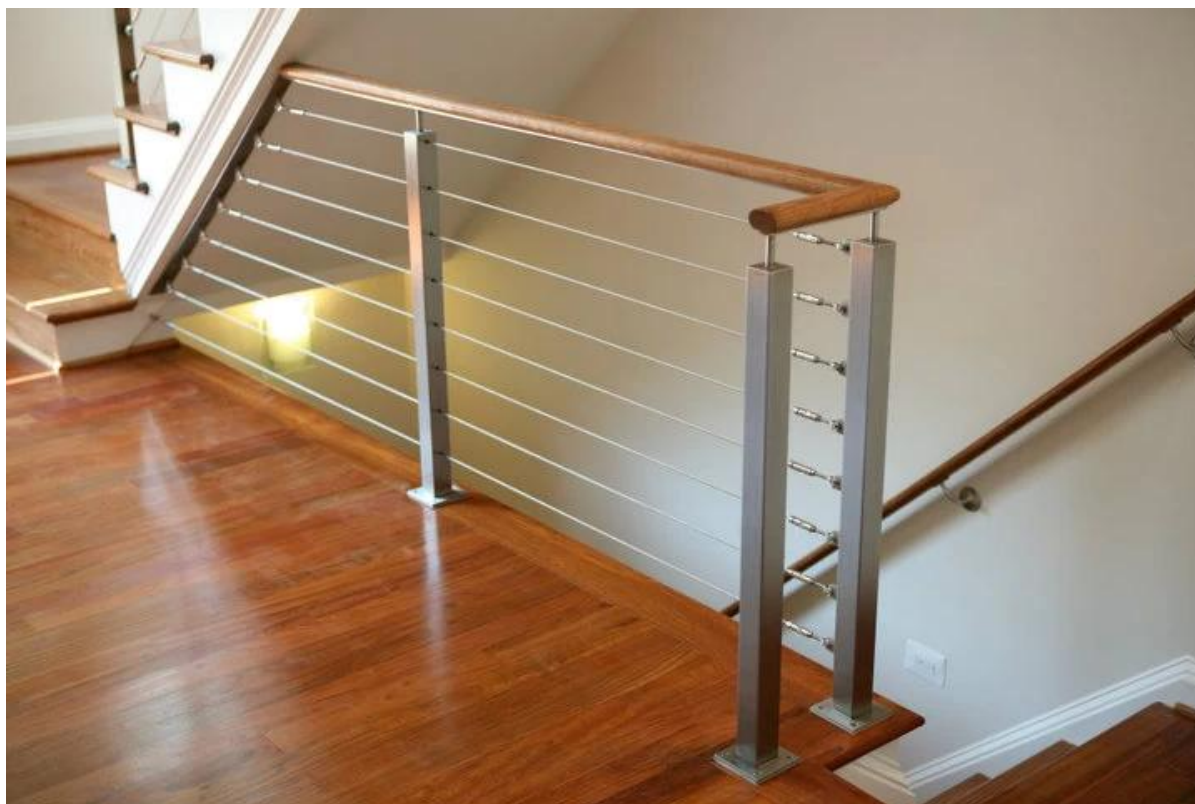

**Nowoczesny projektor T803 Tensor ze stali szlachetnej do schodów**

**T803**

**Najlepszy pas 3-6mm linki**

**Prezentacja projektu:**

**T803 może być stosowany w drewnie, stali i betonie, należy zmienić śrubę końcową.**