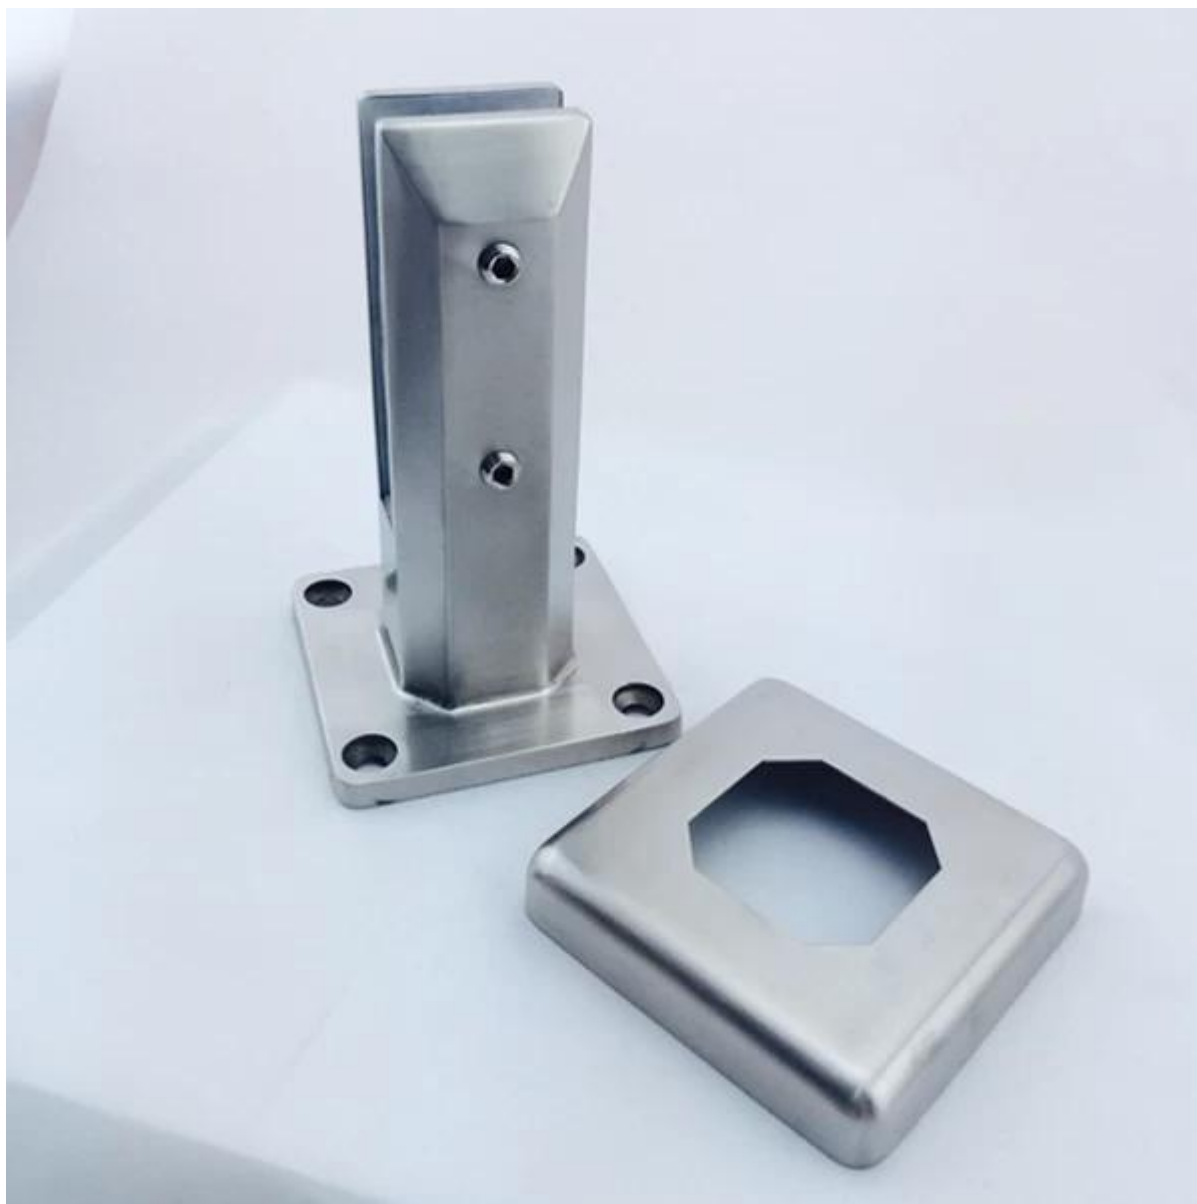

Nowa konstrukcja bezramowa ogrodzenie basenu szkło kurek

SBM-2

Wysokość: 168mm

Waga: około 1,5 kg

Baza rozmiar płyty: 100x100mm

Szkło rozmiar klip: 50x50mm

Musimy tylko poprawić naszą płytę podstawy czop kwadratowy szkła SBM, sprawiają, że lżejsze, tańsze i bardziej odpowiednie dla naszych klientów, ale sam wygląd i rozmiar i siłę, produkt jest nowy numer **SBM-2**.

[bezramowa basen ogrodzenia, balustrady ze szkła, płyta podstawy Czop kwadratowy](#)

SBM-2 płyta podstawy z pokrywą szkła kurek

[Australia standardowy kurek szklany basen, ogrodzenia ze stali nierdzewnej szkło kurek](#)

Wykończenie: satyna i lustro

SBM-2

Mirror

Satin

[bezramowa płyt bosa, kwadratowy czop płyta podstawy, basen ogrodzenia kurek](#)

Projekt

[Basen płyt szkło producentem sprzętu, akcesoria balustrady dostawca bezramowa, szklane balustrady ze stali nierdzewnej](#)