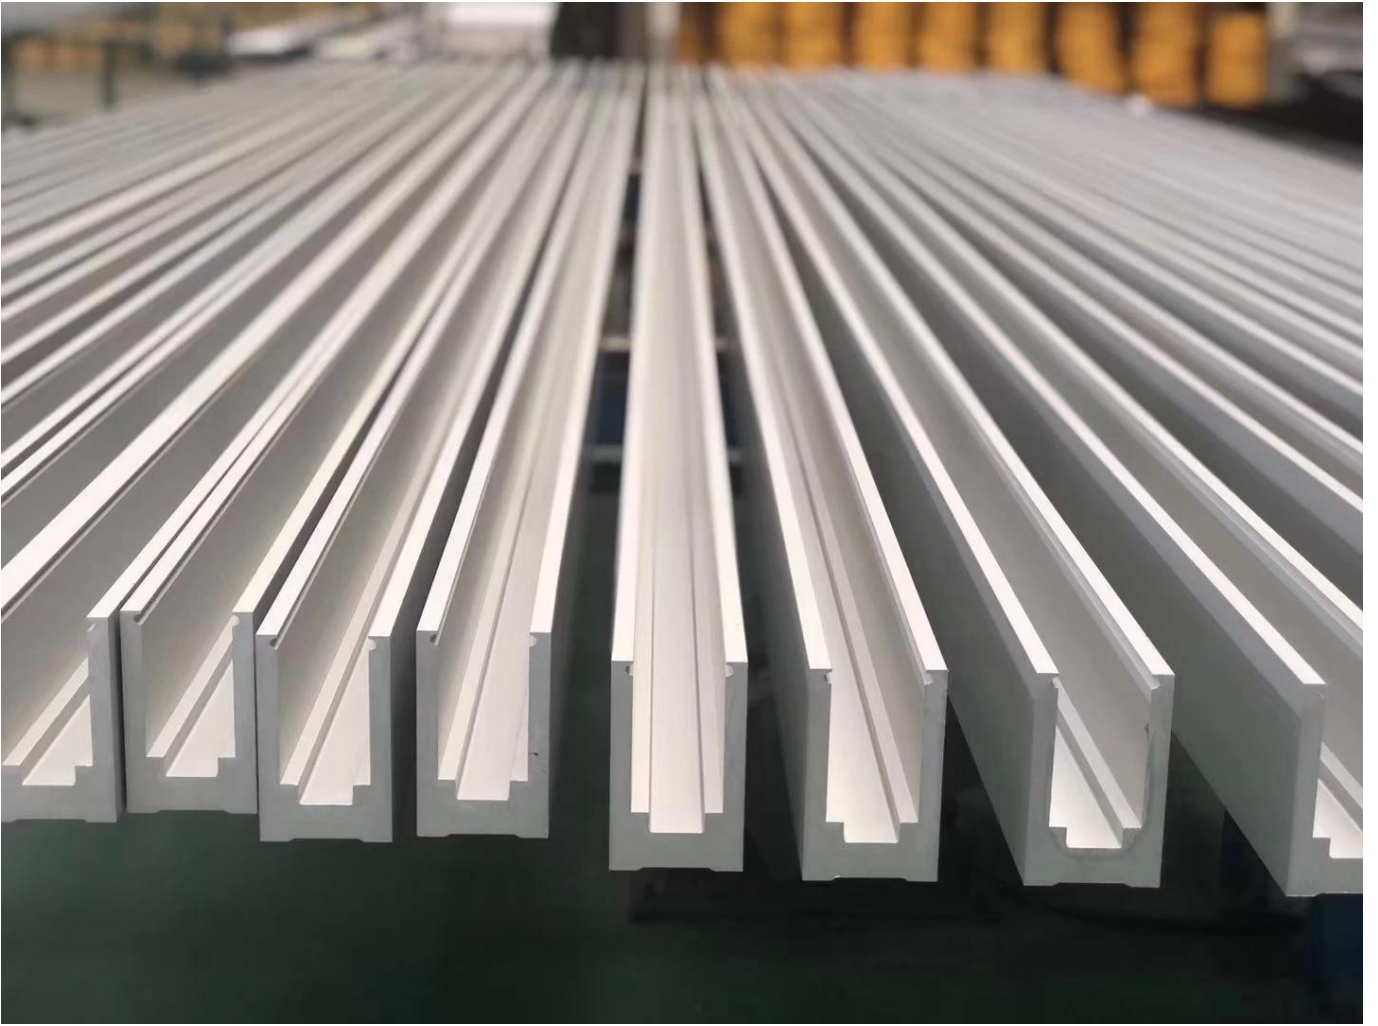

Kanał bazy aluminiowej: