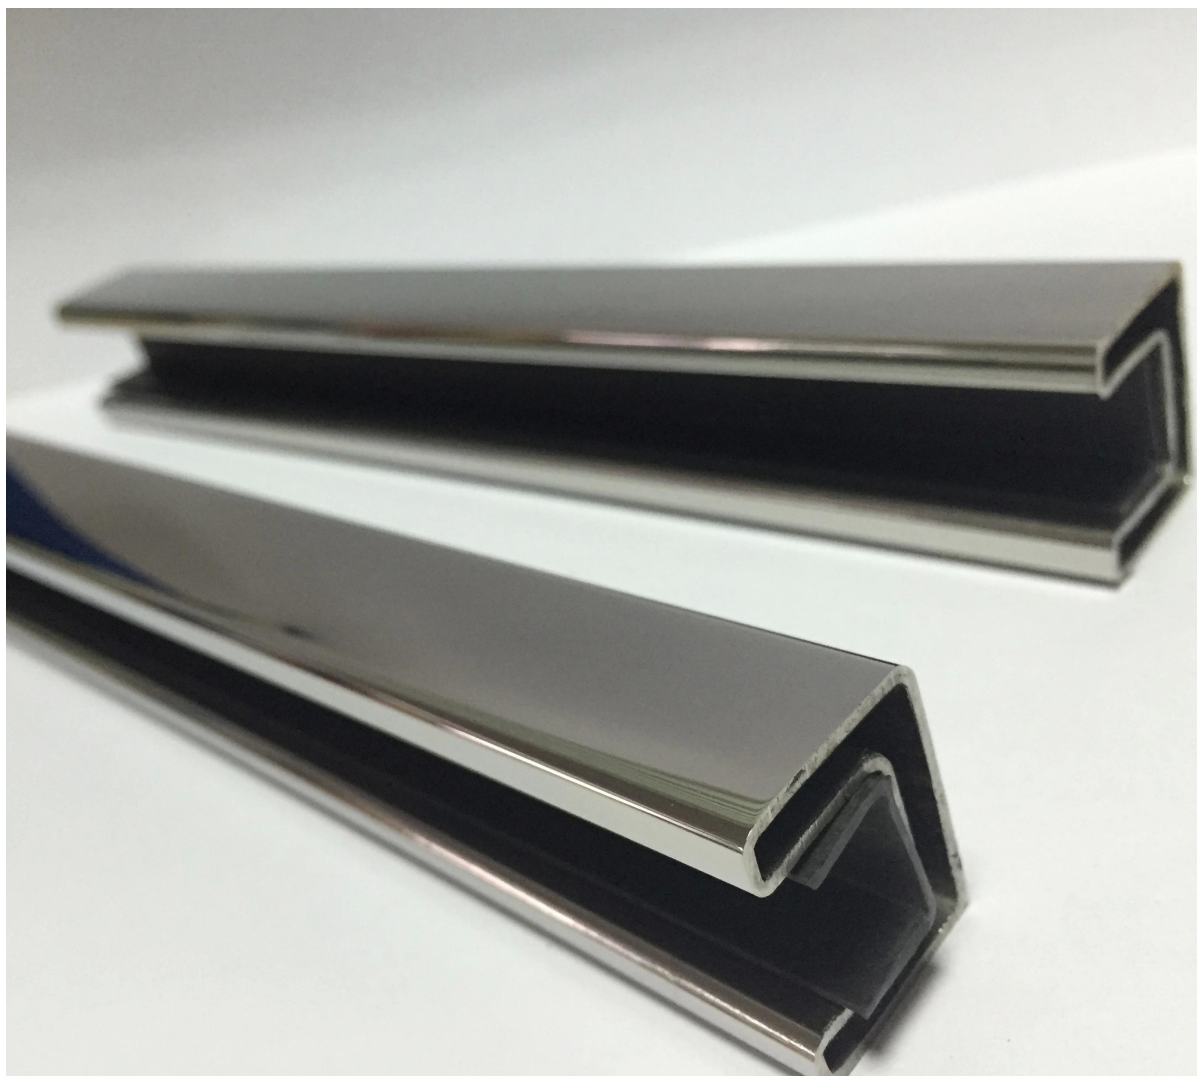

Opis

- Materiał: stal nierdzewna 316L
- Finish: 8K wypolerowane / szczotkowane
- Do szkła hartowanego 10-12mm
- długość poręczy poręczy: 25x21mm, rowek 14x14mm, 5.8 metra na długość lub według Państwa wymagań, grubość rury 1,2mm
- Ręczna czapka poręczy: ϕ 25.4mm, rowek 14x14mm, 5.8 metra na długość lub według Państwa wymagań, grubość rury 1.2mm
- Założyć plastikowy kanał: 2,9 m na długość
- zarówno dla domów komercyjnych, jak i komercyjnych
- zarówno hurtowo, jak i detalicznie (jesteśmy fabryki)
- Zastosowanie: wewnątrz i na zewnątrz balkonów, tarasów, klatek schodowych, ogrodzeń ...
- Próbka: zawsze dostępna

End cap

Zestaw okrągłej poręczy i aCcessories

Round Slot Handrail Tube
SS 316L ϕ 25.4mm
5.8m per length

90 ° corner connector

180° connector

End cap

rail-wall connector

Detale

Nastawny [H](#)orizontal i [p](#)ionowy Złącza

Dostępne są inne rozmiary poręczy

SS316 ϕ 50.8mm handrail tube

one channel handrail tube

2 channel 90° handrail tube

2 channel 180° handrail tube

accessories for ϕ 50.8mm tube