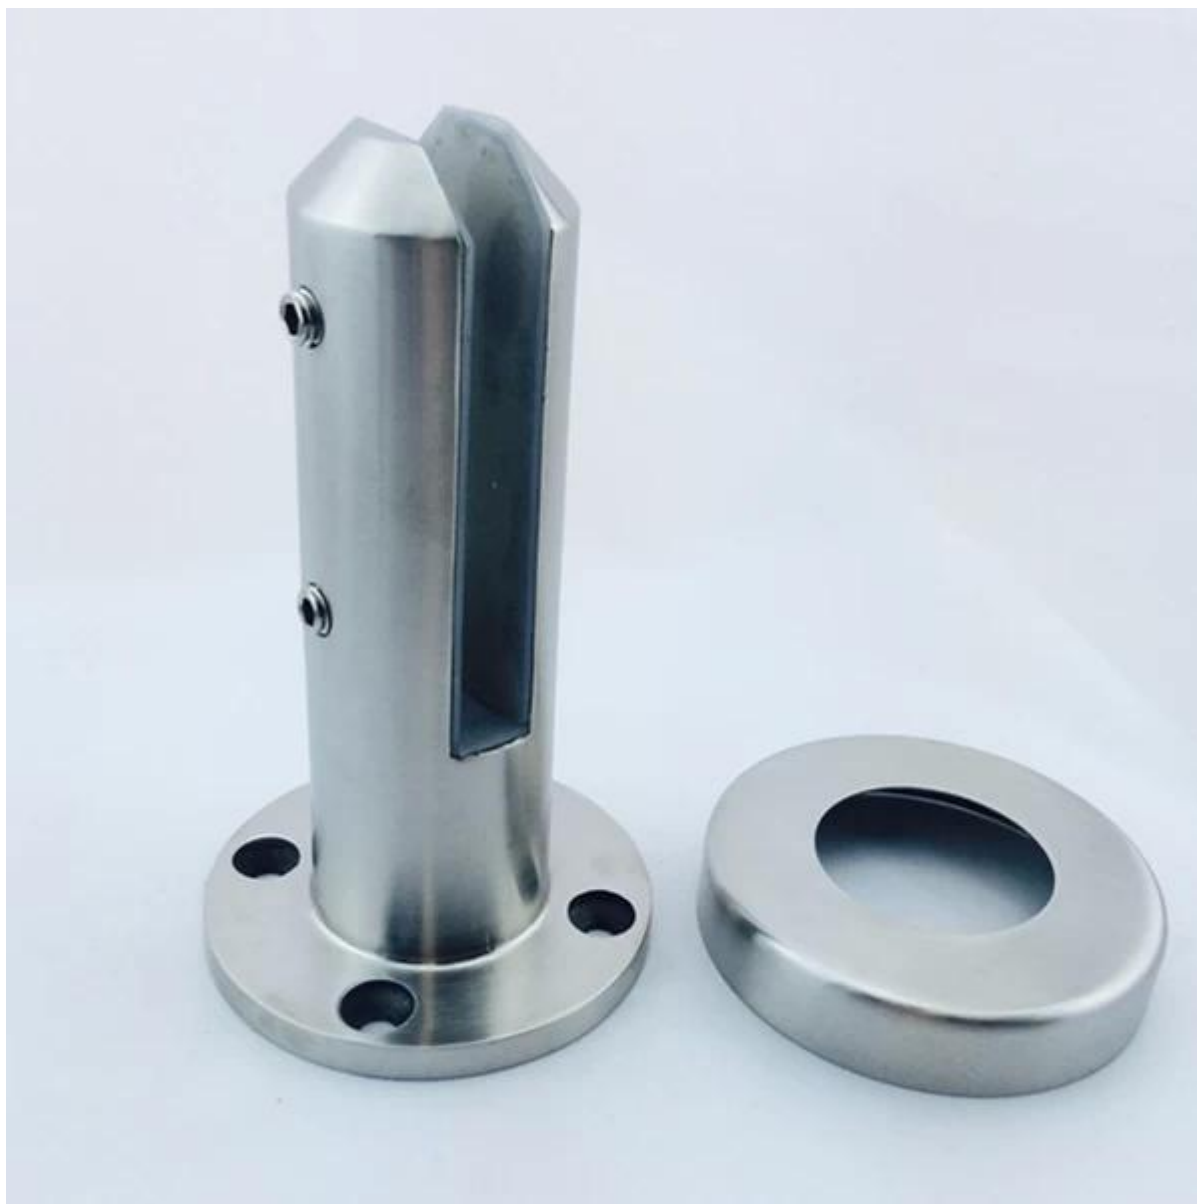

Opis

- Okrągła podstawa spigotem RBM-2 ze stali nierdzewnej balustrady szklane
- Materiał: stal nierdzewna 316, 316L, duplex2205
- Okrągły Średnica: średnica 100mm
- Do szkła o grubości: 10-13. 52 mm (oferujemy również czop szkło do szkła 15-16 mm)
- Aby pomieścić 1500mm szeroki szkło, hight \leq 1200mm.
(jeśli szkło hight > 1200mm, wiertnica, okrągłe i kwadratowe kurek jest zalecane)
- Aplikacji: bezpieczne krystalicznie czysty basen ogrodzenia, balkon bezramowa poręcze, pokład szkło poręcze, stal nierdzewna ogród ogrodzenia, podwórku Reling ze stali nierdzewnej.
- Dla zarówno komercyjnych, jak i nowoczesny dom projekt domu
- Dla zarówno handel hurtowy i detaliczny (jesteśmy fabryka)
- Próbki jest zawsze dostępne
- Zdały test wytrzymałości

Dane produktów

powierzchni lustra

Powierzchnia satyna

Zdjęcia projektu

Powiązane produkty: [szkło zatrask](#), [Zawias drzwi szklane](#), [Gniazdo poręczy tube](#)

Aby uzyskać więcej inspiacji balustrady szklane przejdź [TUTAJ](#)

Raport z badań wytrzymałości

Results Summary

(For details of individual tests, refer to the tables on the following pages.)

ID	Item/Heat No.	Dimensions/Type/Details	Finish	Overall Assessment
14117/01	SSBM316	180mm High, 50mm Square, Base Plate 316 Stainless steel	316L	COMPLIES

Remarks

After completion of the testing, the spigot was found to be in sound condition with no breakage, tearing or signs of fracture and no looseness of the fixings.

Colin Lorrimar
Metallurgical Testing Manager