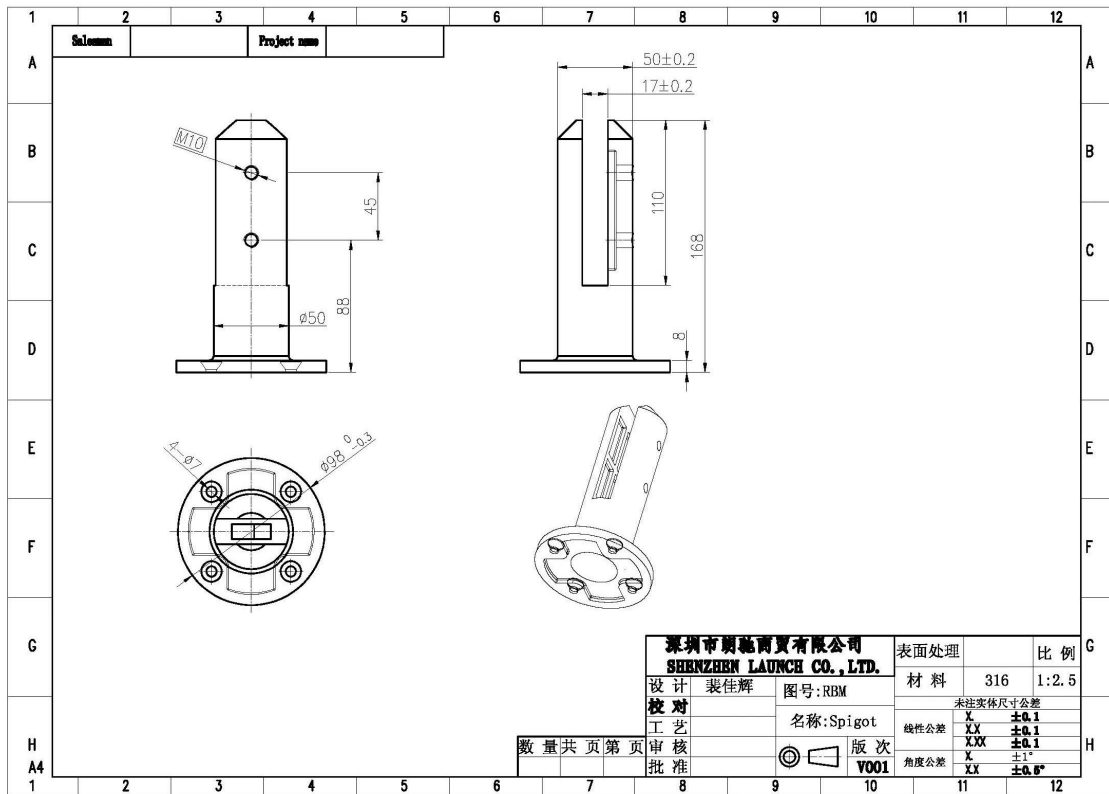

Pakowanie i dostawa

--Jeden pc do jednego worka z tworzywa sztucznego, a następnie w jednym pudełku. 20 sztuk w jednym opakowaniu.

--Opcja wysyłki: samolotem/przez morza (10-15 dni) (3-5 dni)