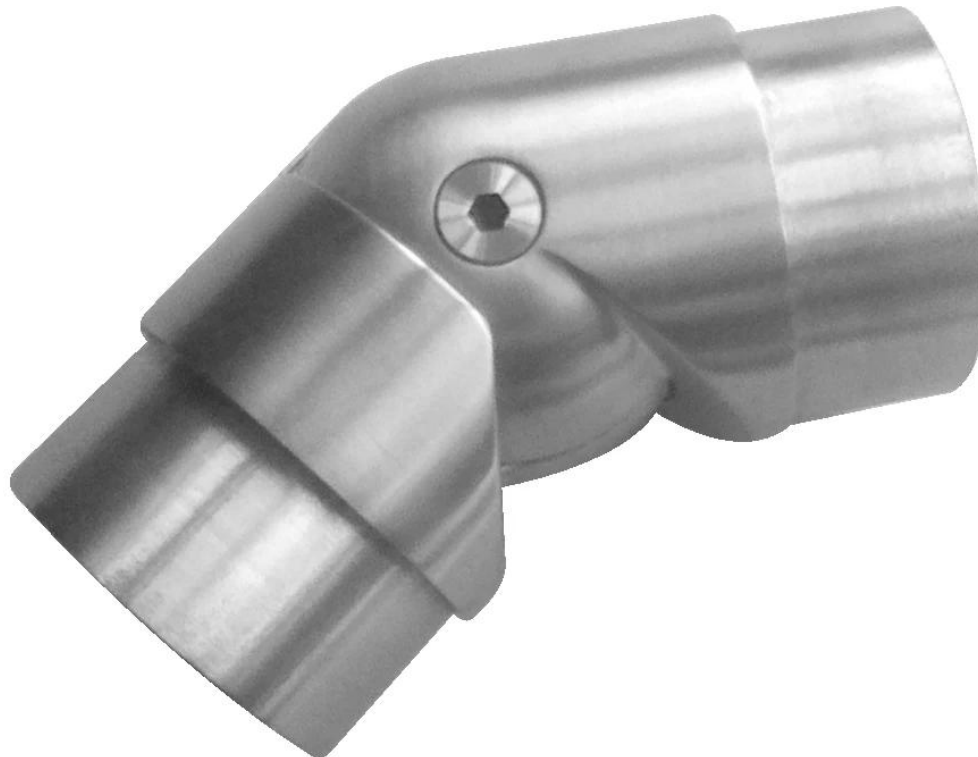

SS316 złącze rurki do rur okrągłych

Model Nr .: E301

Model Nr .: E302

Model Nr .: E303

Model Nr .: E304

Model No.:E305

Model Nr .: E306

Model Nr .: E307